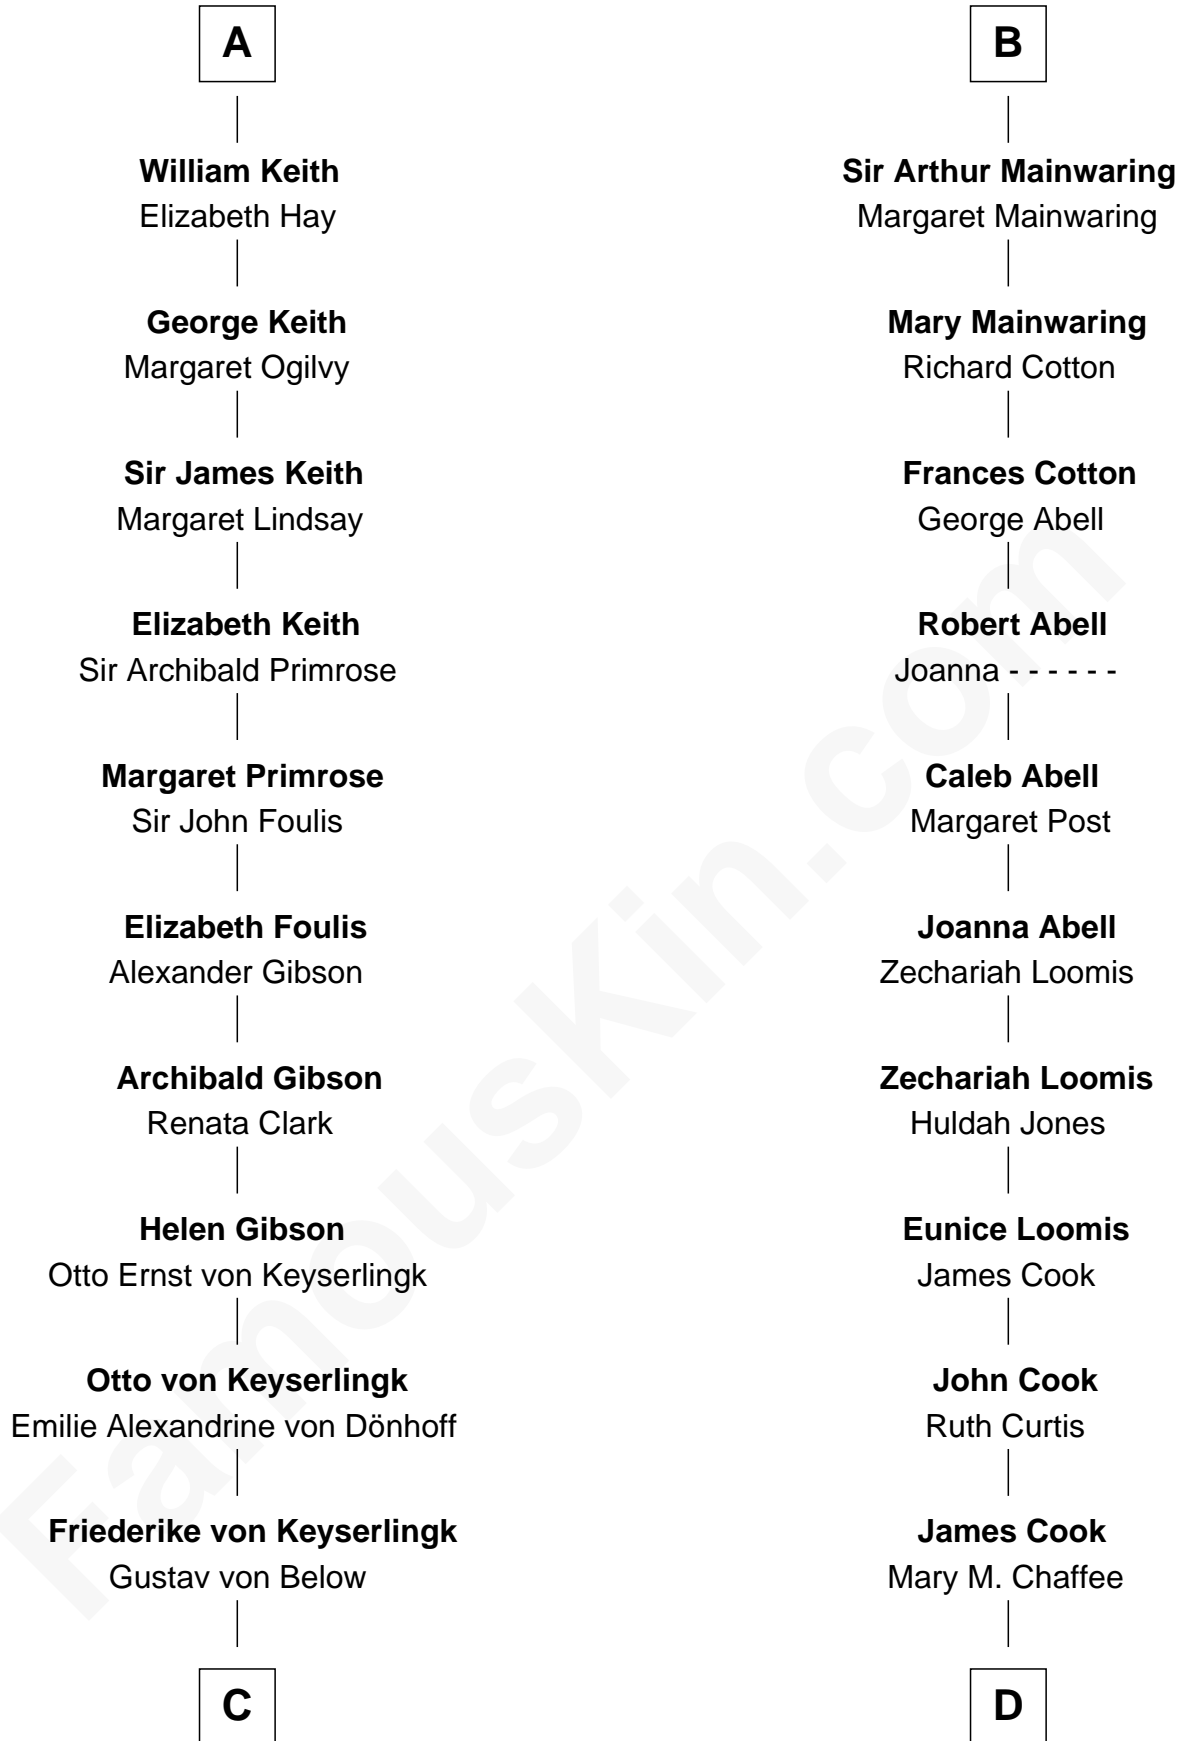

**FamousKin.com**  
**Relationship Chart of**  
**Wernher von Braun**  
*Rocket Scientist*

20th cousin 1 time removed of  
**Amber Stevens West**  
*TV and Movie Actress*

**C**

**Karl Emil Gustav von Below**

Eleonore Melitta Behrend

**Marie Eleonore Dorothea von Below**

Wernher von Quistorp

**Emmy von Quistorp**

Magnus von Braun

**Wernher von Braun**

*Rocket Scientist*

**D**