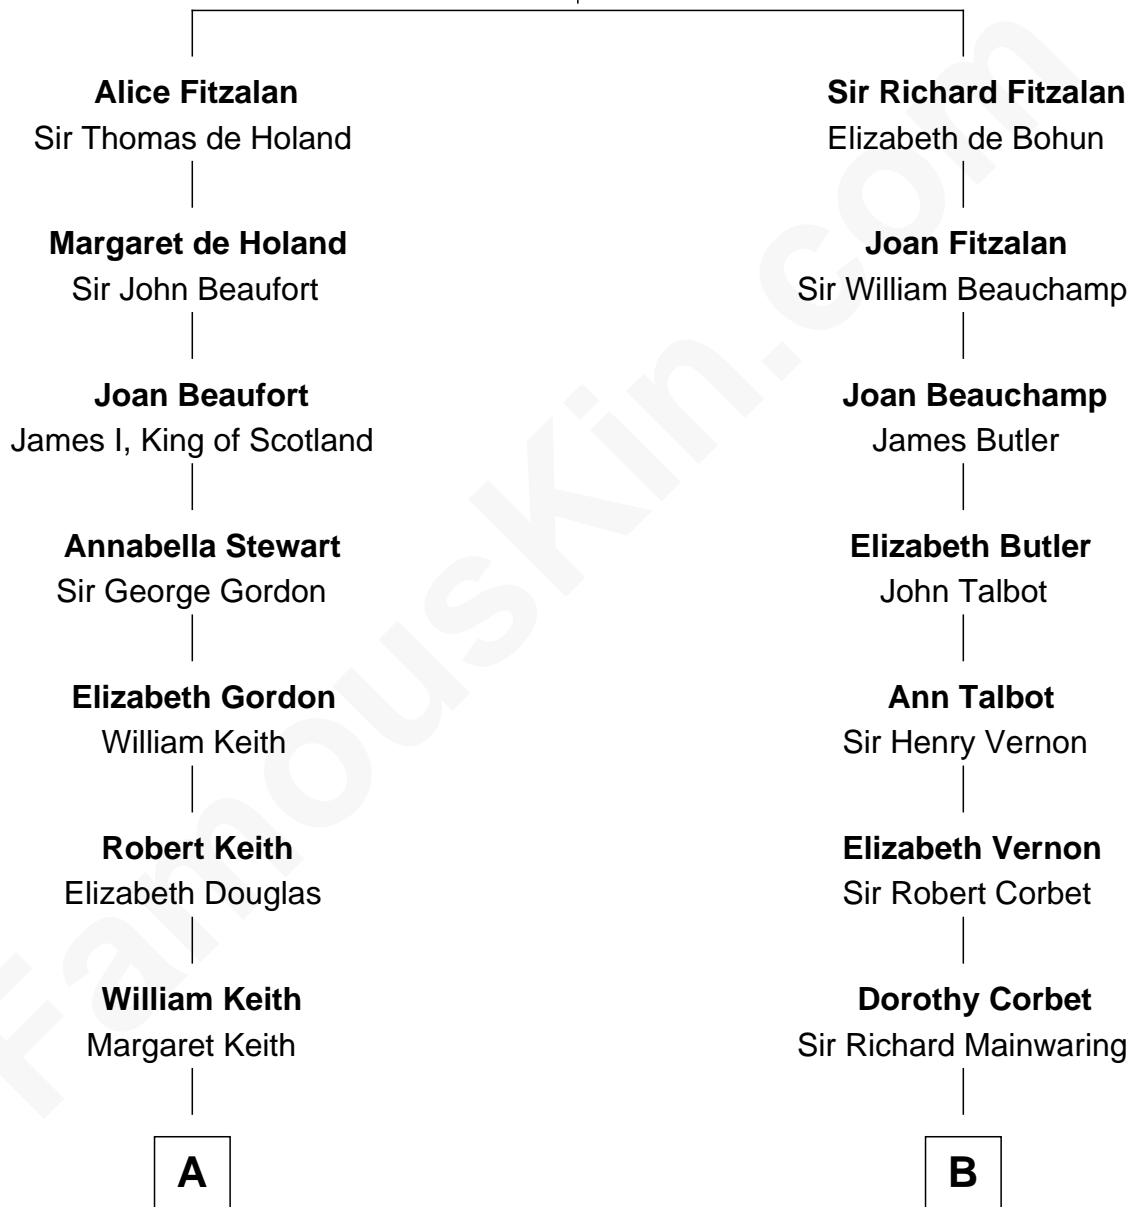

FamousKin.com Relationship Chart of

Wernher von Braun

Rocket Scientist

20th cousin of

Shadoe Stevens

Radio Disc Jockey

Richard Fitzalan
Eleanor Plantagenet

C

Karl Emil Gustav von Below

Eleonore Melitta Behrend

Marie Eleonore Dorothea von Below

Wernher von Quistorp

Emmy von Quistorp

Magnus von Braun

Wernher von Braun

Rocket Scientist