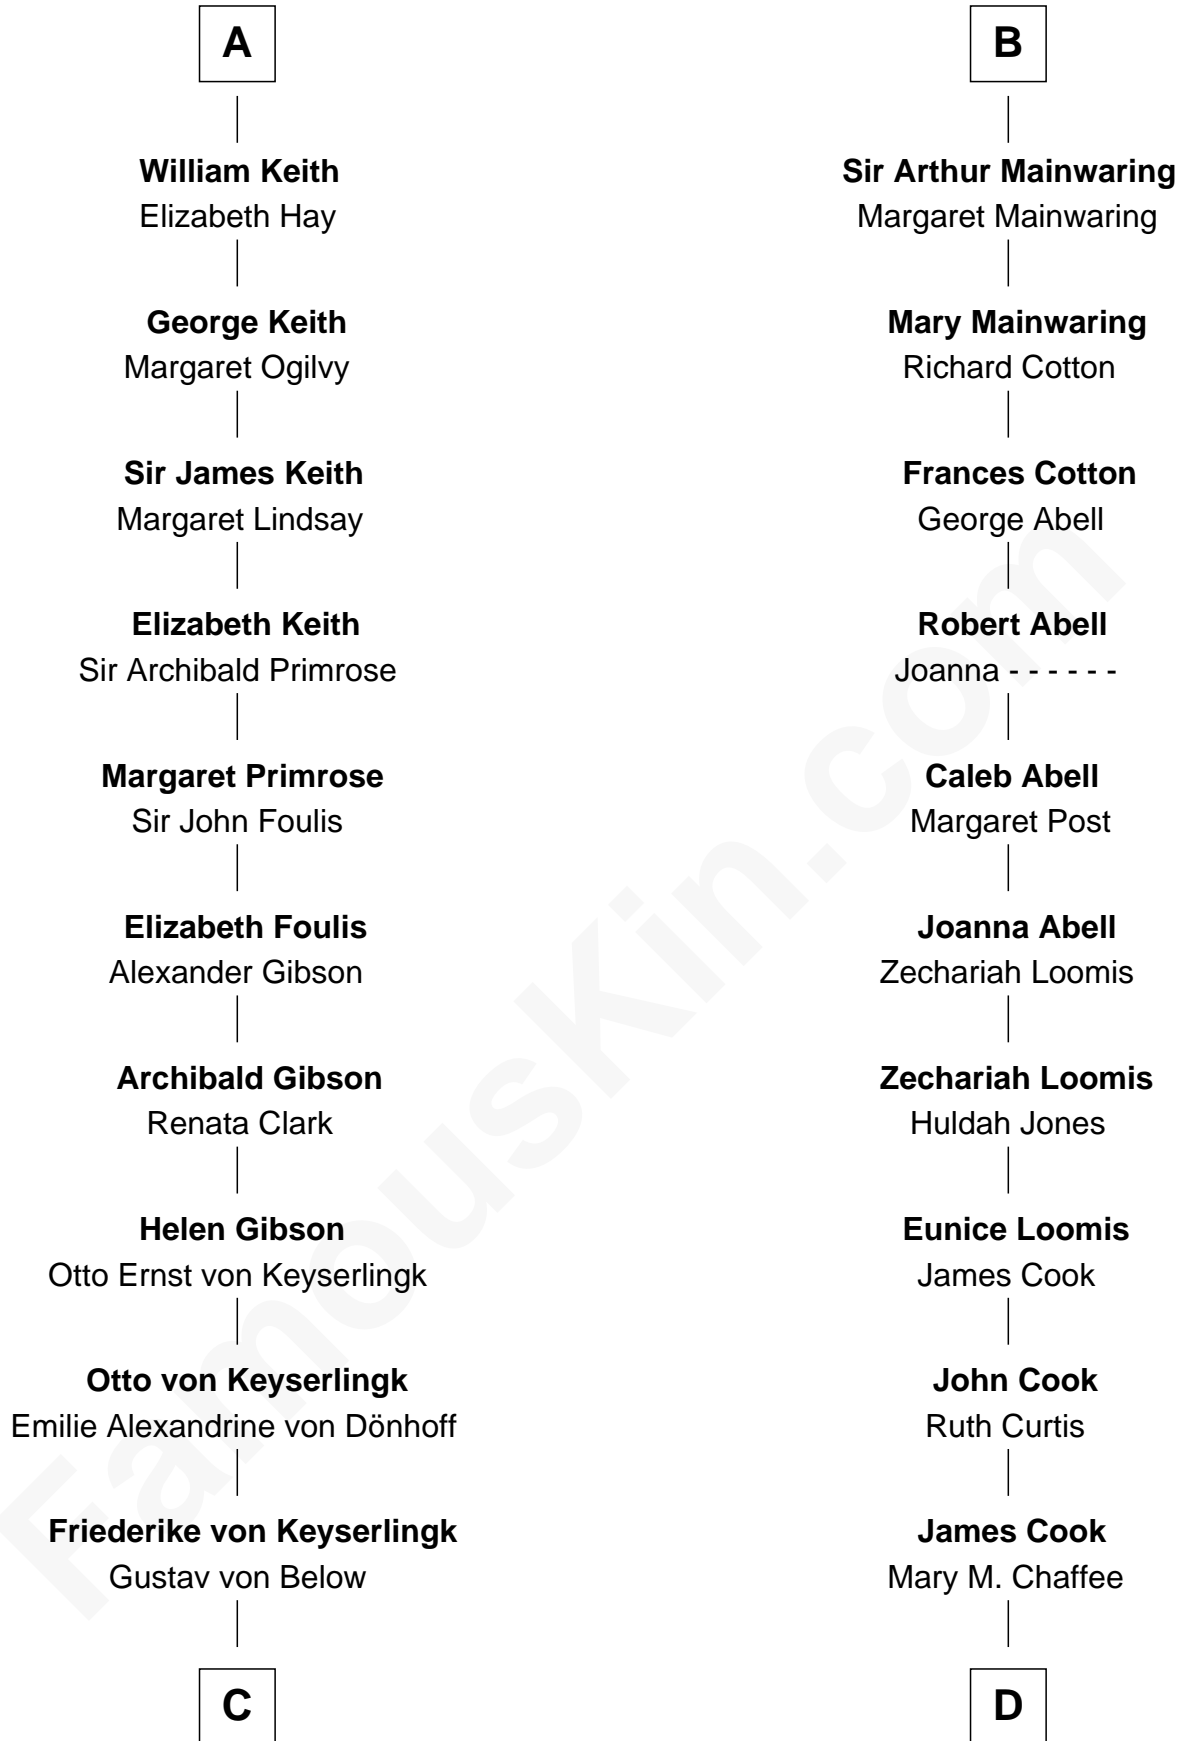

FamousKin.com Relationship Chart of

Wernher von Braun

Rocket Scientist

20th cousin of

Shadoe Stevens

Radio Disc Jockey

Richard Fitzalan
Eleanor Plantagenet

C

Karl Emil Gustav von Below

Eleonore Melitta Behrend

Marie Eleonore Dorothea von Below

Wernher von Quistorp

Emmy von Quistorp

Magnus von Braun

Wernher von Braun

Rocket Scientist