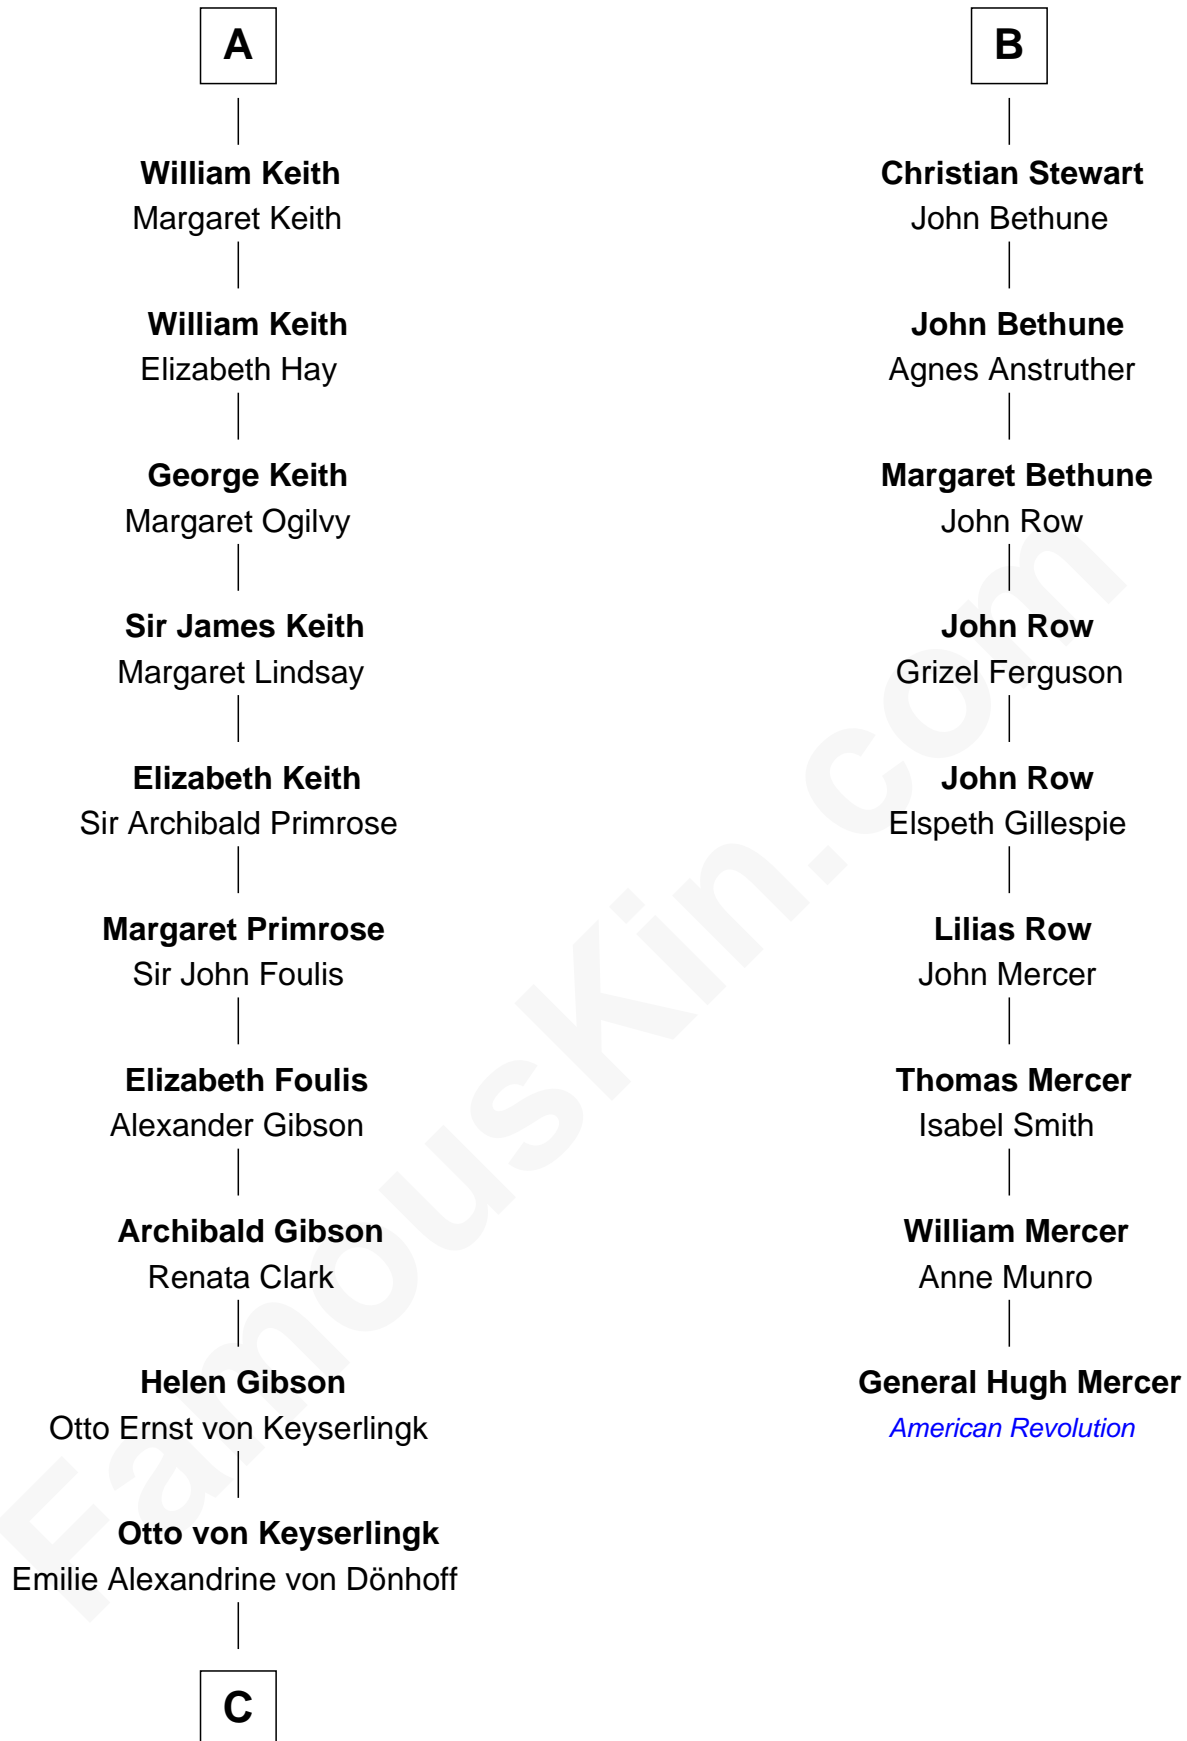

FamousKin.com
Relationship Chart of
Wernher von Braun
Rocket Scientist

15th cousin 6 times removed of
General Hugh Mercer
American Revolution

Robert I, King of Scotland
 Isabella of Mar

C

—
Friederike von Keyserlingk

Gustav von Below

—
Karl Emil Gustav von Below

Eleonore Melitta Behrend

—
Marie Eleonore Dorothea von Below

Wernher von Quistorp

—
Emmy von Quistorp

Magnus von Braun

—
Wernher von Braun