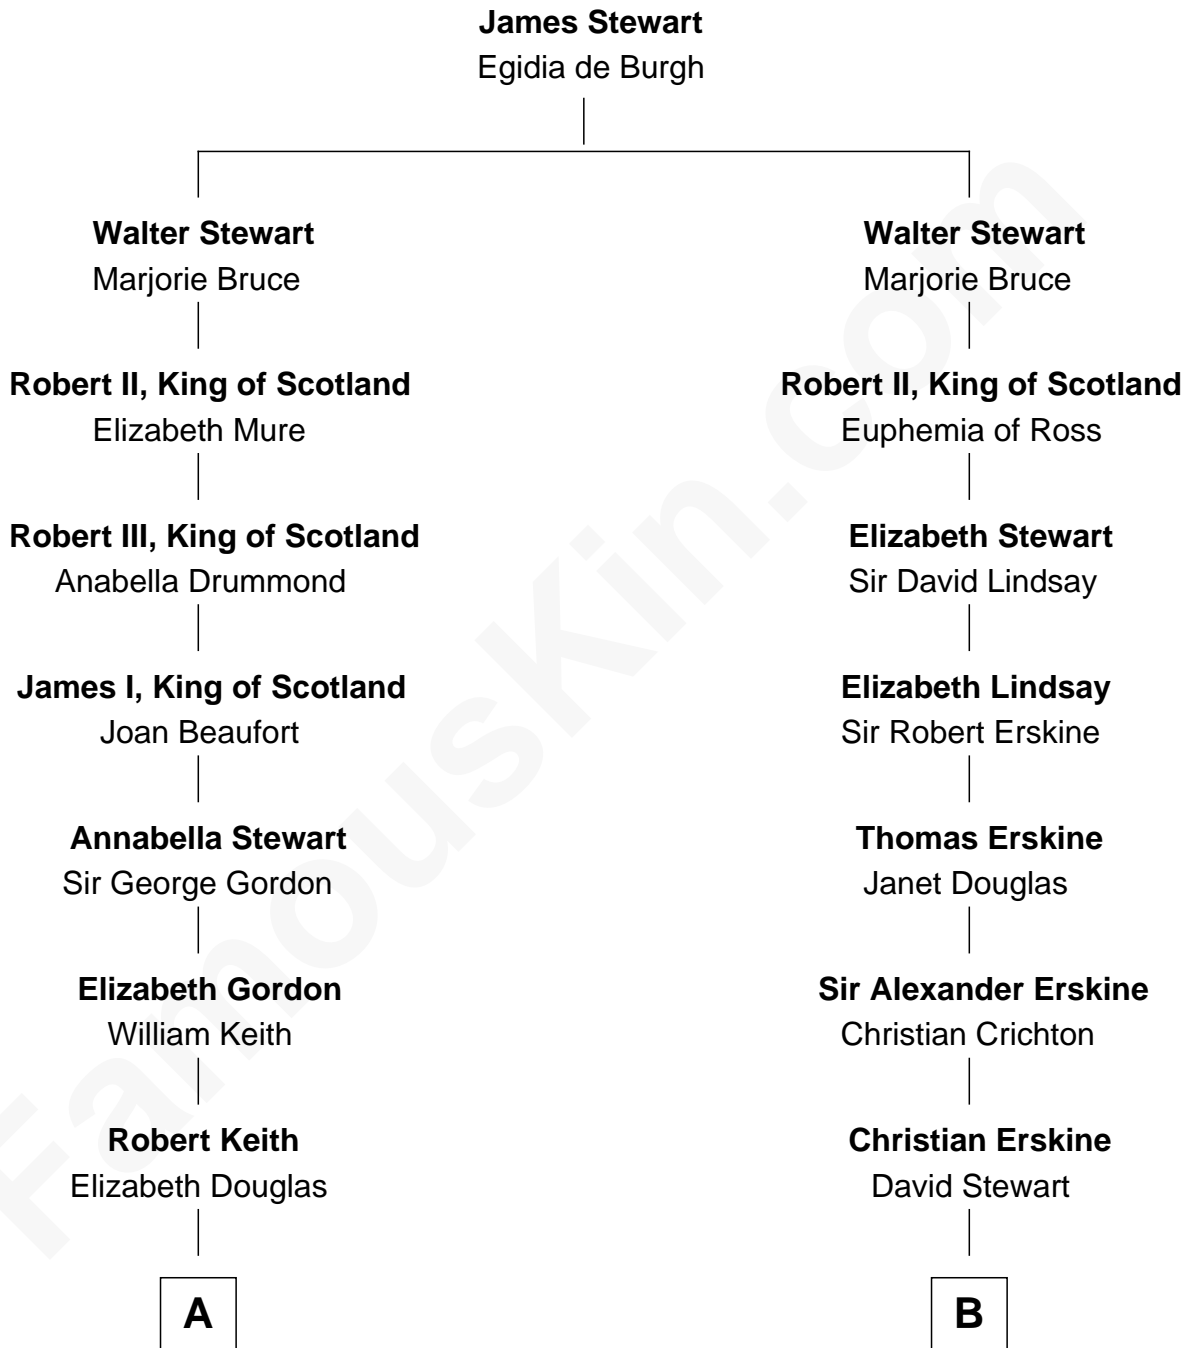

**FamousKin.com**  
**Relationship Chart of**  
**Wernher von Braun**  
*Rocket Scientist*

15th cousin 6 times removed of  
**General Hugh Mercer**  
*American Revolution*

**C**

—  
**Friederike von Keyserlingk**

Gustav von Below

—  
**Karl Emil Gustav von Below**

Eleonore Melitta Behrend

—  
**Marie Eleonore Dorothea von Below**

Wernher von Quistorp

—  
**Emmy von Quistorp**

Magnus von Braun

—  
**Wernher von Braun**

*Rocket Scientist*