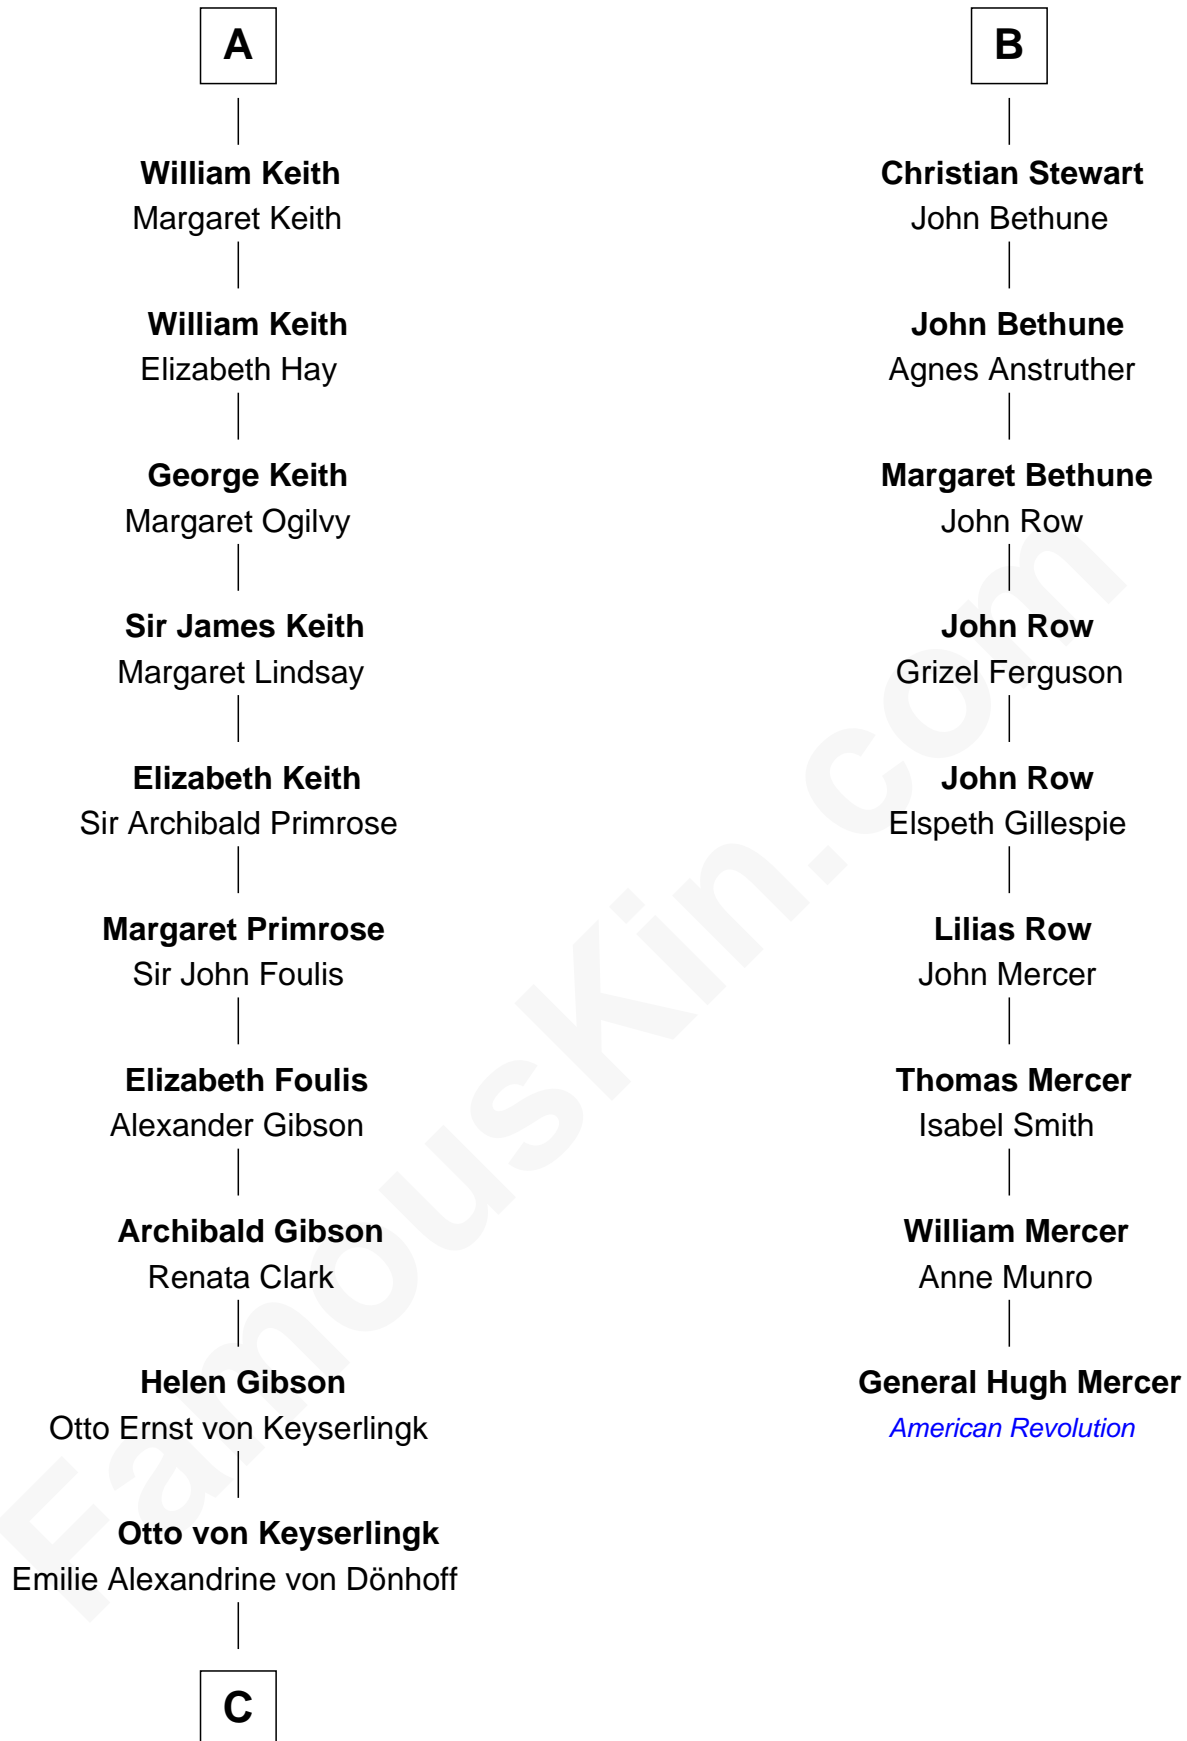

**FamousKin.com**  
**Relationship Chart of**  
**Wernher von Braun**  
*Rocket Scientist*

15th cousin 6 times removed of  
**General Hugh Mercer**  
*American Revolution*

**C**

—  
**Friederike von Keyserlingk**

Gustav von Below

—  
**Karl Emil Gustav von Below**

Eleonore Melitta Behrend

—  
**Marie Eleonore Dorothea von Below**

Wernher von Quistorp

—  
**Emmy von Quistorp**

Magnus von Braun

—  
**Wernher von Braun**