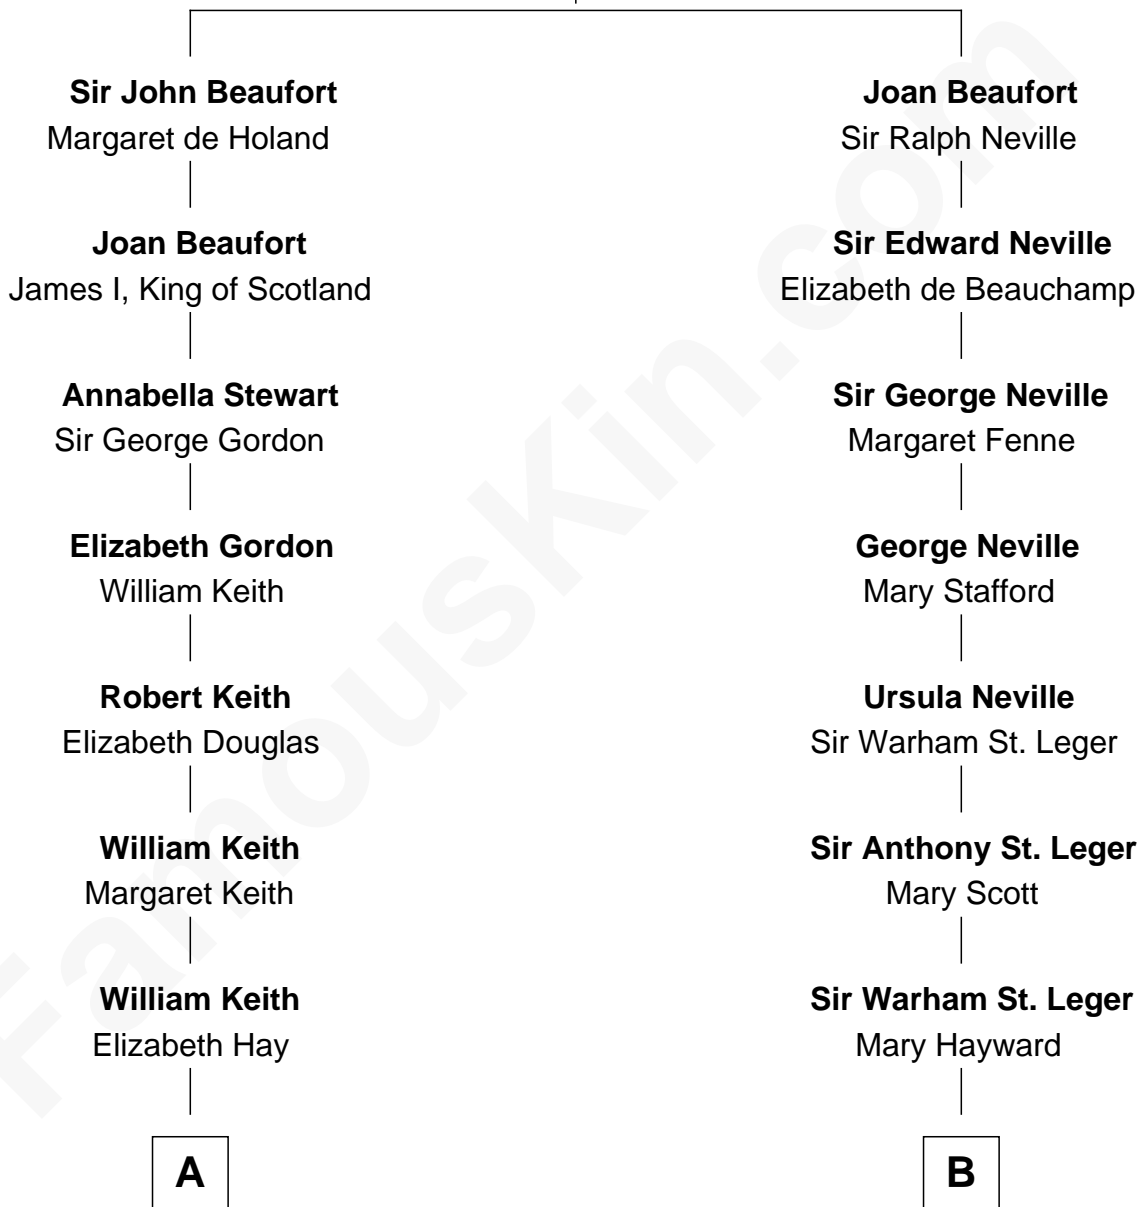

**FamousKin.com**  
**Relationship Chart of**  
**Wernher von Braun**  
*Rocket Scientist*

16th cousin 3 times removed of  
**Admiral Richard Byrd**  
*Polar Explorer*

**John of Gaunt**  
 Katherine Roet

**C**

Marie Eleonore Dorothea von Below

Wernher von Quistorp

Emmy von Quistorp

Magnus von Braun

Wernher von Braun

*Rocket Scientist*

FamousKin.com