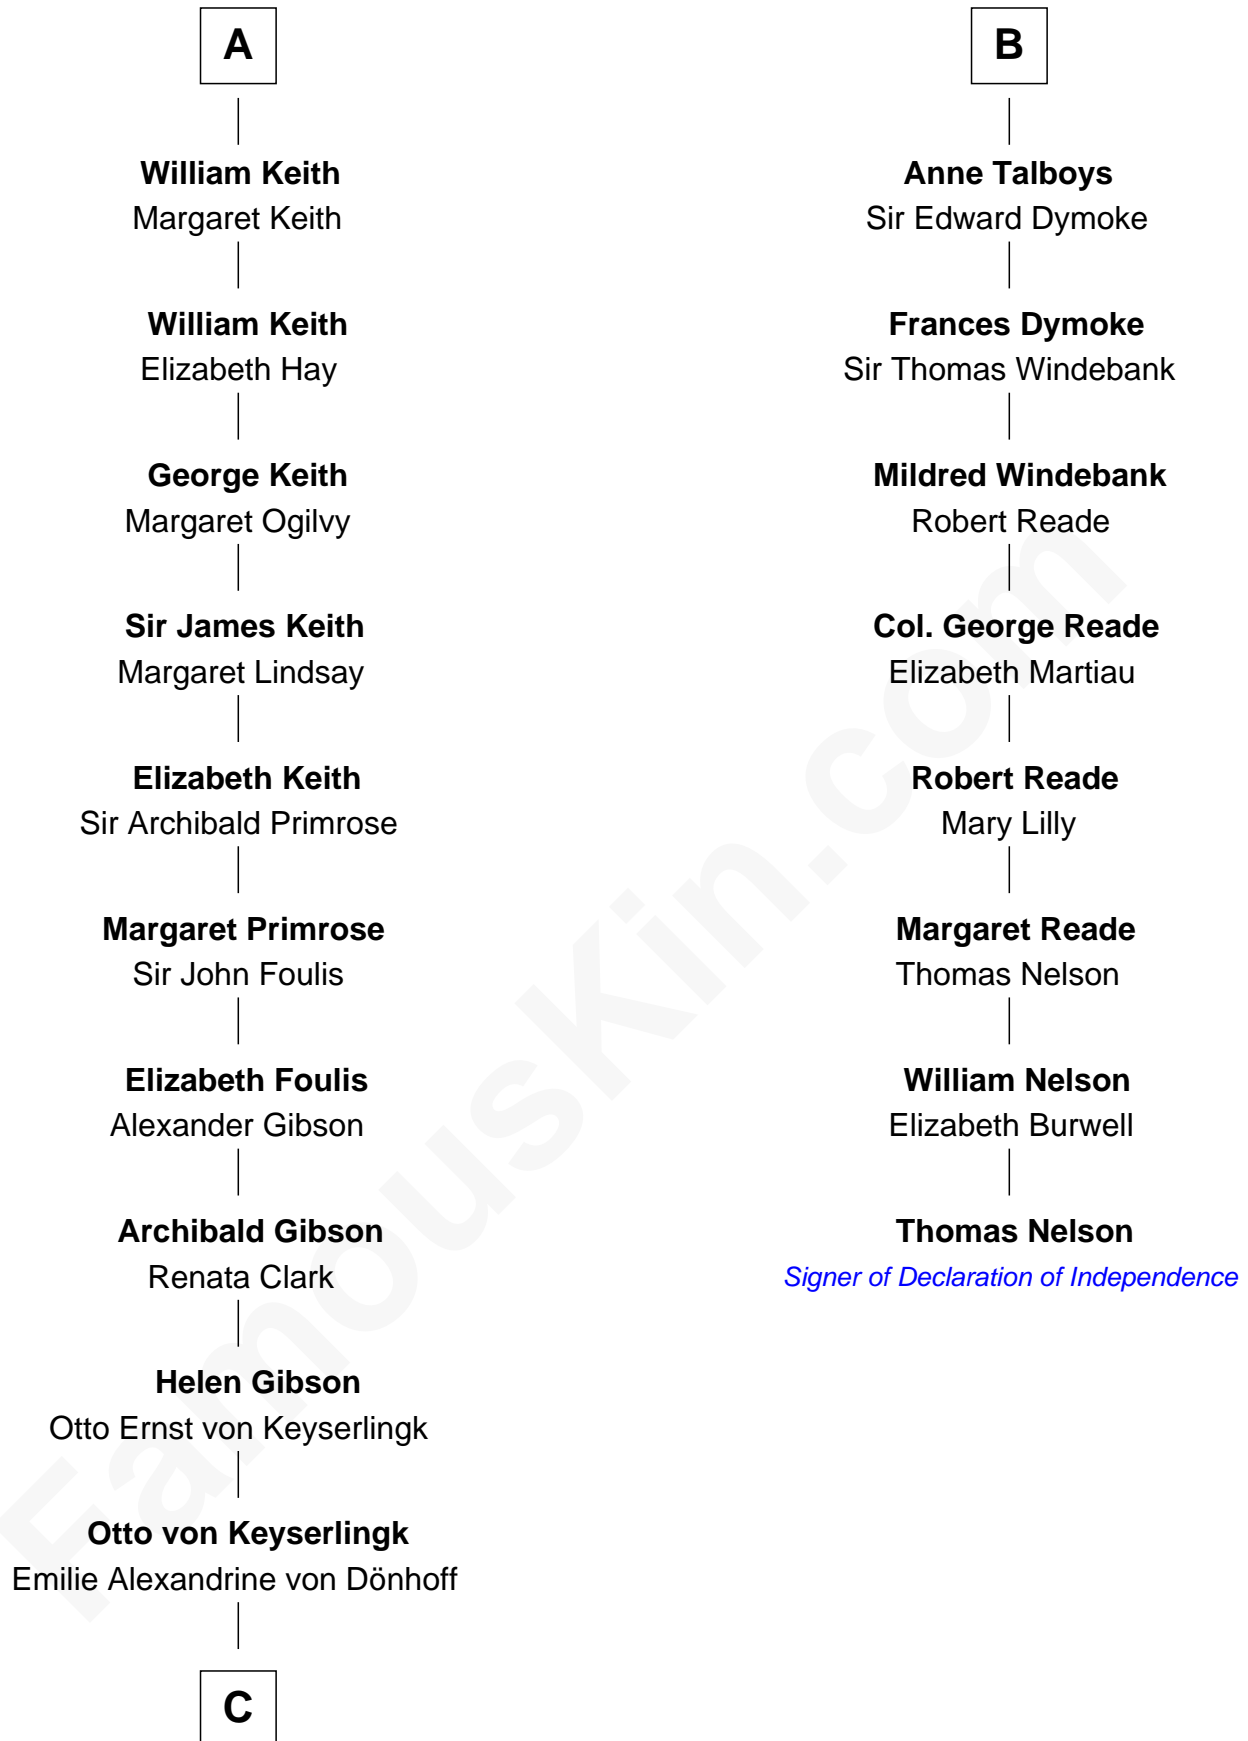

FamousKin.com
Relationship Chart of
Wernher von Braun
Rocket Scientist

14th cousin 7 times removed of

Thomas Nelson
Signer of the Declaration of Independence

Sir Robert de Holland
 Maude la Zouche

C

Friederike von Keyserlingk

Gustav von Below

Karl Emil Gustav von Below

Eleonore Melitta Behrend

Marie Eleonore Dorothea von Below

Wernher von Quistorp

Emmy von Quistorp

Magnus von Braun

Wernher von Braun