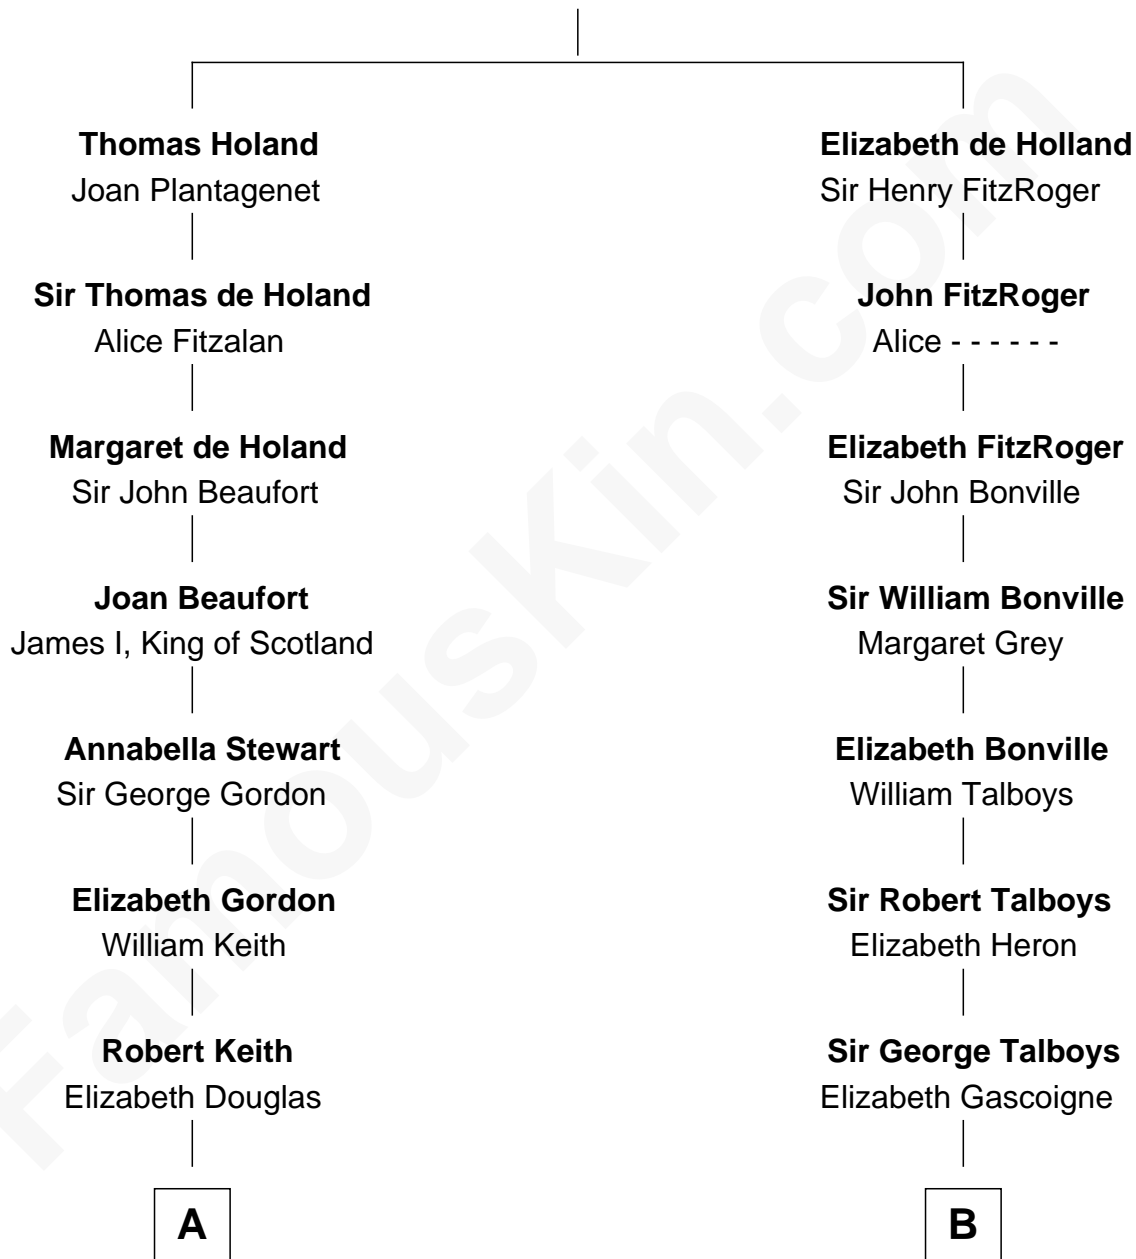

FamousKin.com
Relationship Chart of
Wernher von Braun
Rocket Scientist

14th cousin 7 times removed of

Thomas Nelson
Signer of the Declaration of Independence

Sir Robert de Holland
 Maude la Zouche

C

Friederike von Keyserlingk

Gustav von Below

Karl Emil Gustav von Below

Eleonore Melitta Behrend

Marie Eleonore Dorothea von Below

Wernher von Quistorp

Emmy von Quistorp

Magnus von Braun

Wernher von Braun