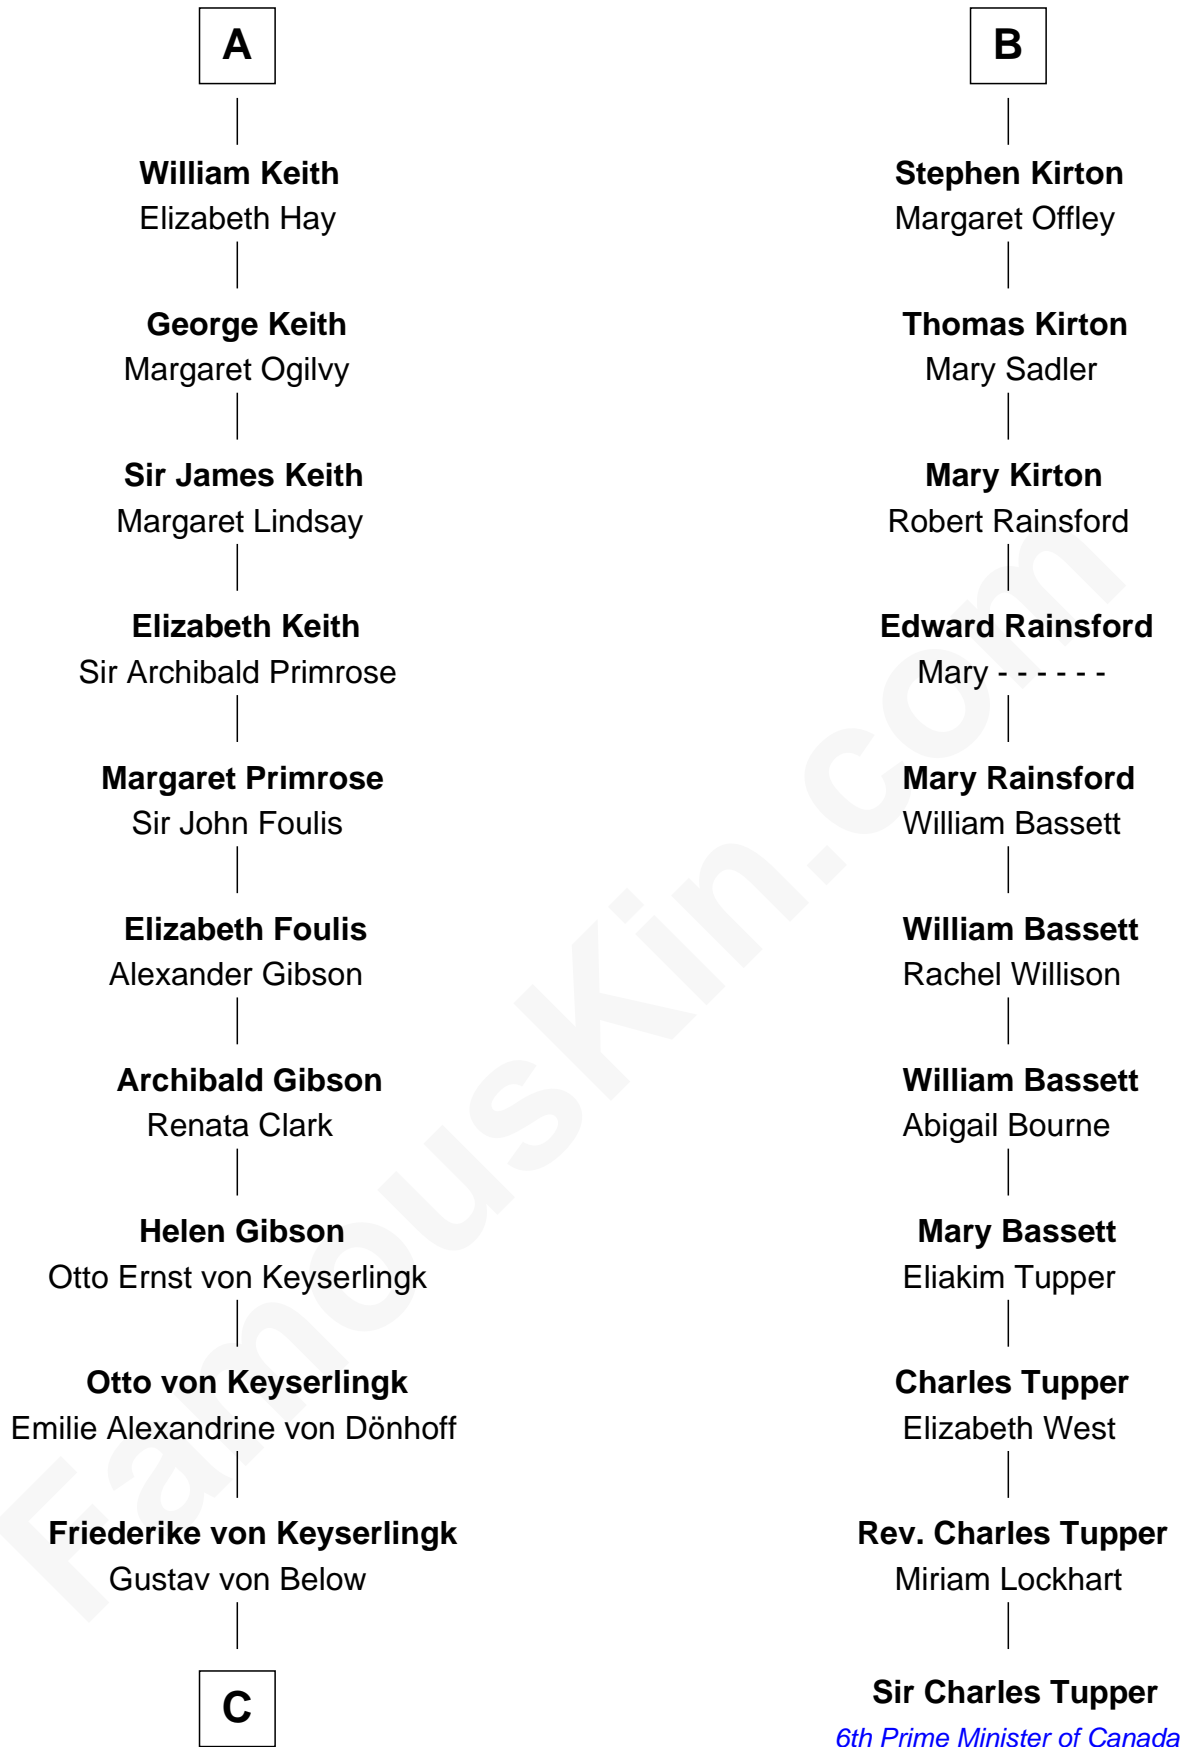

**FamousKin.com**  
**Relationship Chart of**  
**Wernher von Braun**  
*Rocket Scientist*

17th cousin 3 times removed of  
**Sir Charles Tupper**  
*6th Prime Minister of Canada*

**C**

—  
**Karl Emil Gustav von Below**

Eleonore Melitta Behrend

—  
**Marie Eleonore Dorothea von Below**

Wernher von Quistorp

—  
**Emmy von Quistorp**

Magnus von Braun

—  
**Wernher von Braun**

*Rocket Scientist*

FamousKin.com