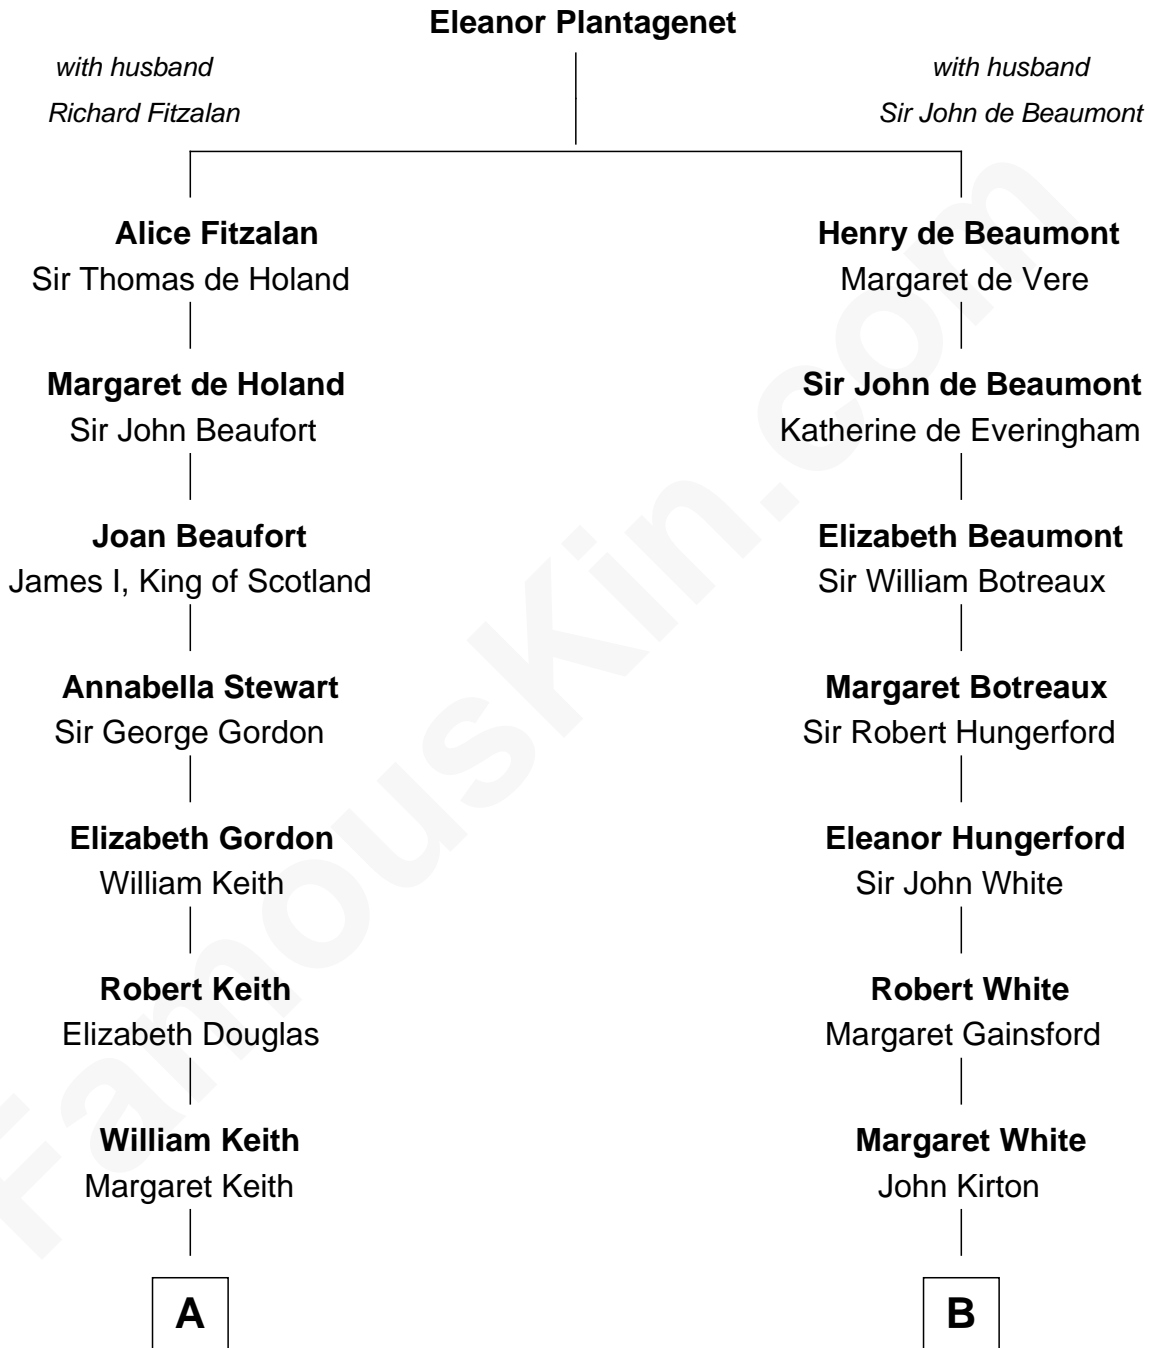

**FamousKin.com**  
**Relationship Chart of**  
**Wernher von Braun**  
*Rocket Scientist*

17th cousin 3 times removed of  
**Sir Charles Tupper**  
*6th Prime Minister of Canada*

**C**

—  
**Karl Emil Gustav von Below**

Eleonore Melitta Behrend

—  
**Marie Eleonore Dorothea von Below**

Wernher von Quistorp

—  
**Emmy von Quistorp**

Magnus von Braun

—  
**Wernher von Braun**

*Rocket Scientist*

FamousKin.com