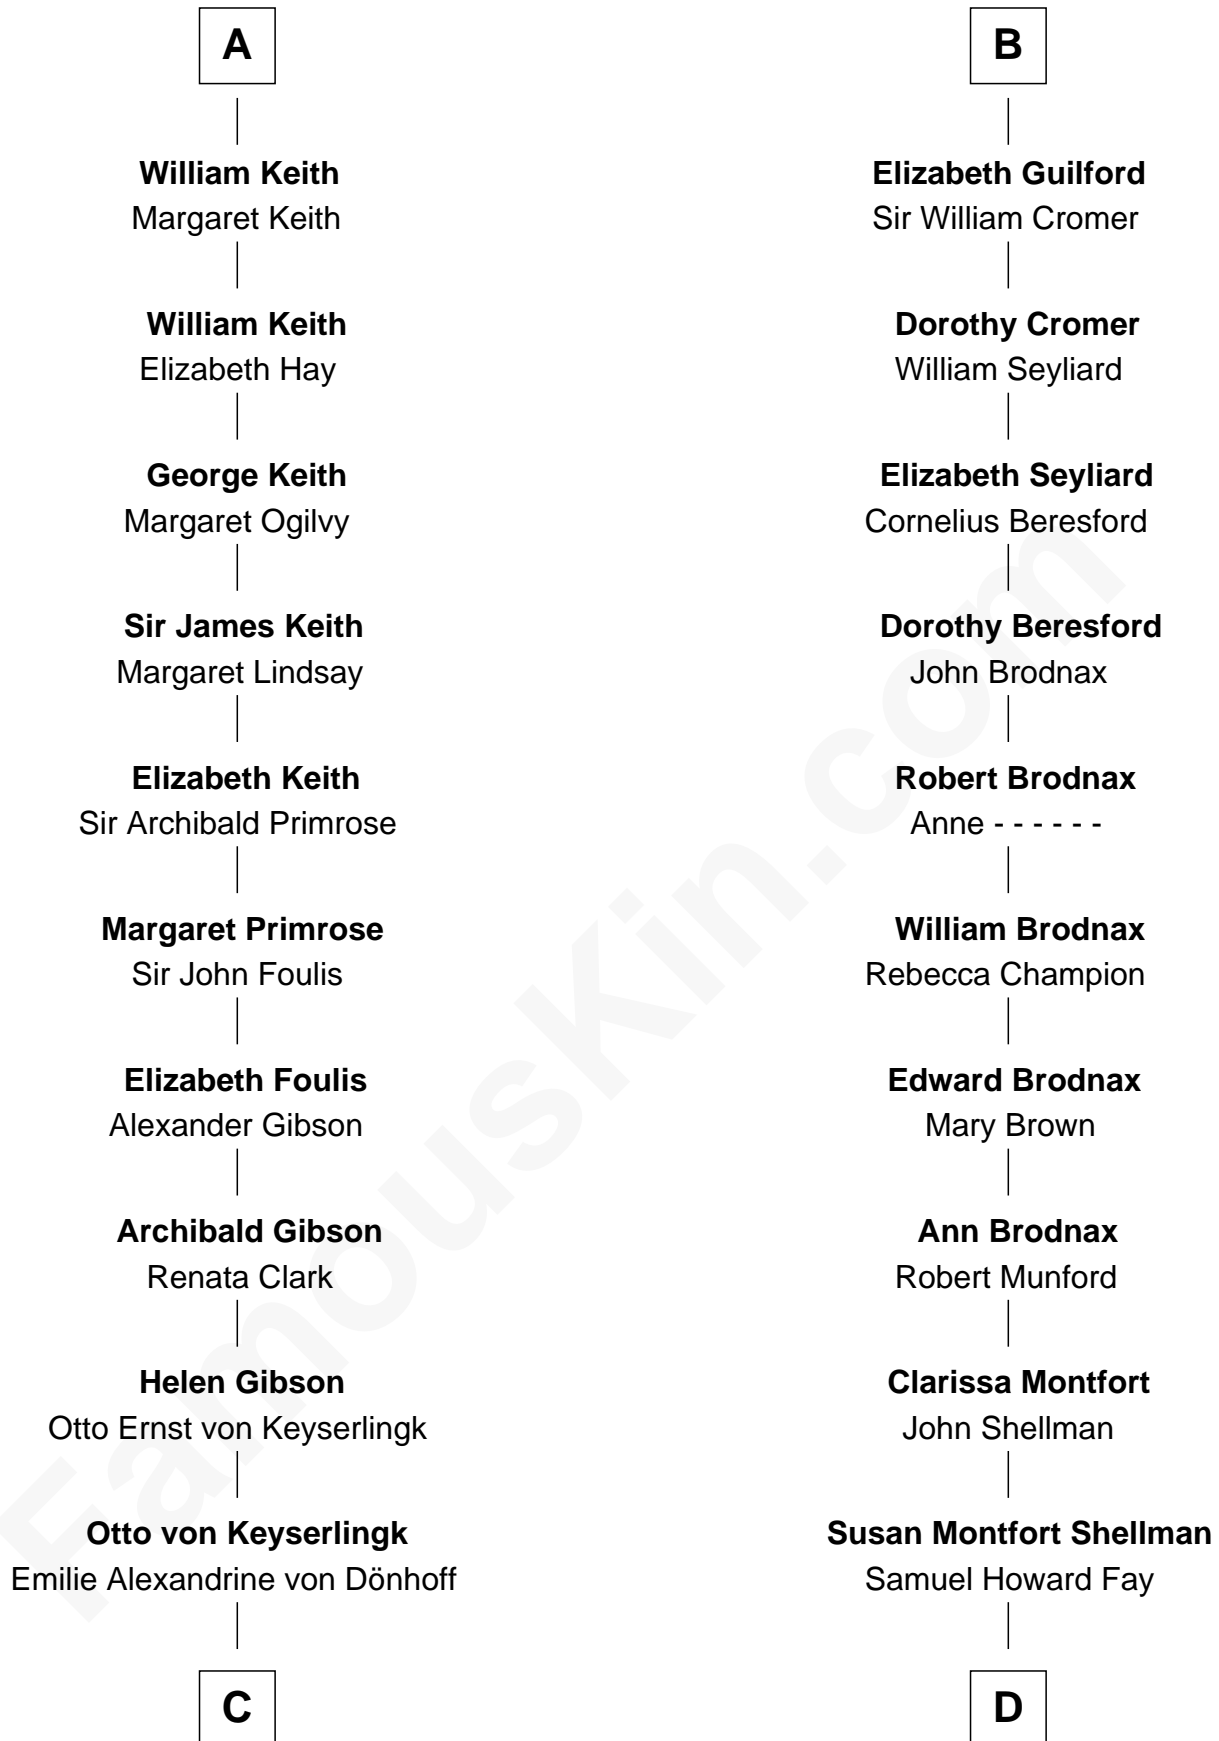

# FamousKin.com Relationship Chart of

**Wernher von Braun**

*Rocket Scientist*

21st cousin of

**George W. Bush**

*43rd U.S. President*

**Sir Robert de Holland**

Maude la Zouche

**C**

**Friederike von Keyserlingk**

Gustav von Below

**Karl Emil Gustav von Below**

Eleonore Melitta Behrend

**Marie Eleonore Dorothea von Below**

Wernher von Quistorp

**Emmy von Quistorp**

Magnus von Braun

**Wernher von Braun**

*Rocket Scientist*

**D**

**Harriet Eleanor Fay**

Rev. James Smith Bush

**Samuel Prescott Bush**

Flora Sheldon