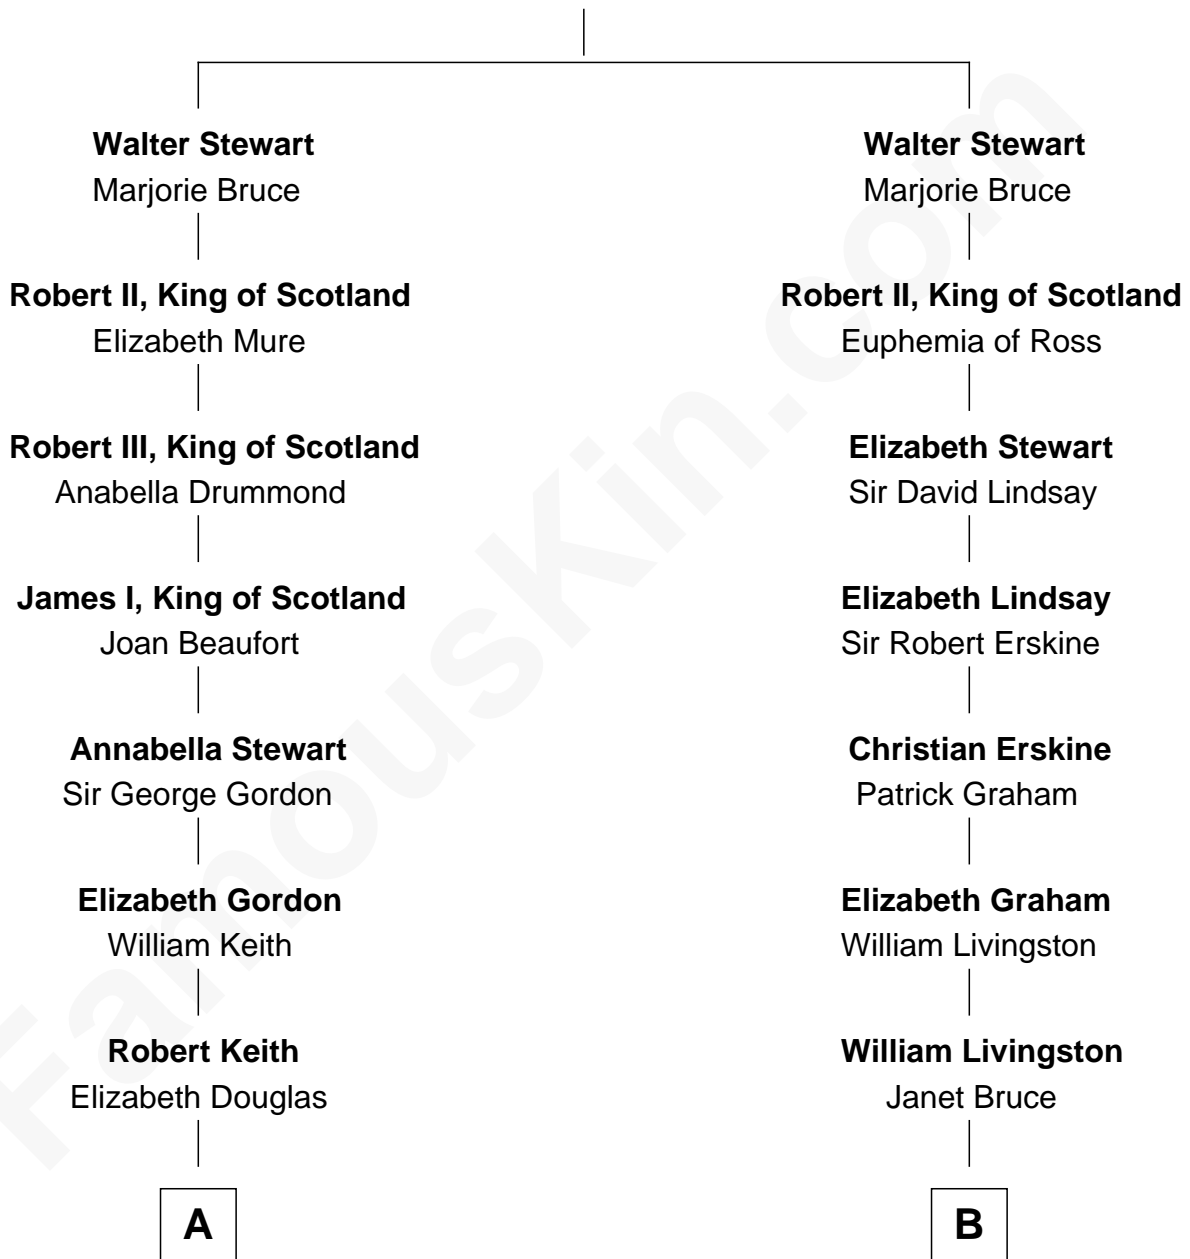

# FamousKin.com Relationship Chart of

**Wernher von Braun**

*Rocket Scientist*

21st cousin of

**George W. Bush**

*43rd U.S. President*

**James Stewart**

Egidia de Burgh

**C**

**Friederike von Keyserlingk**

Gustav von Below

**Karl Emil Gustav von Below**

Eleonore Melitta Behrend

**Marie Eleonore Dorothea von Below**

Wernher von Quistorp

**Emmy von Quistorp**

Magnus von Braun

**Wernher von Braun**

*Rocket Scientist*

**D**

**Mary Elizabeth Butler**

Robert Emmet Sheldon

**Flora Sheldon**

Samuel Prescott Bush

**Prescott Sheldon Bush**

Dorothy Wear Walker

**George Herbert Walker Bush**

Barbara Pierce

**George W. Bush**

*43rd U.S. President*