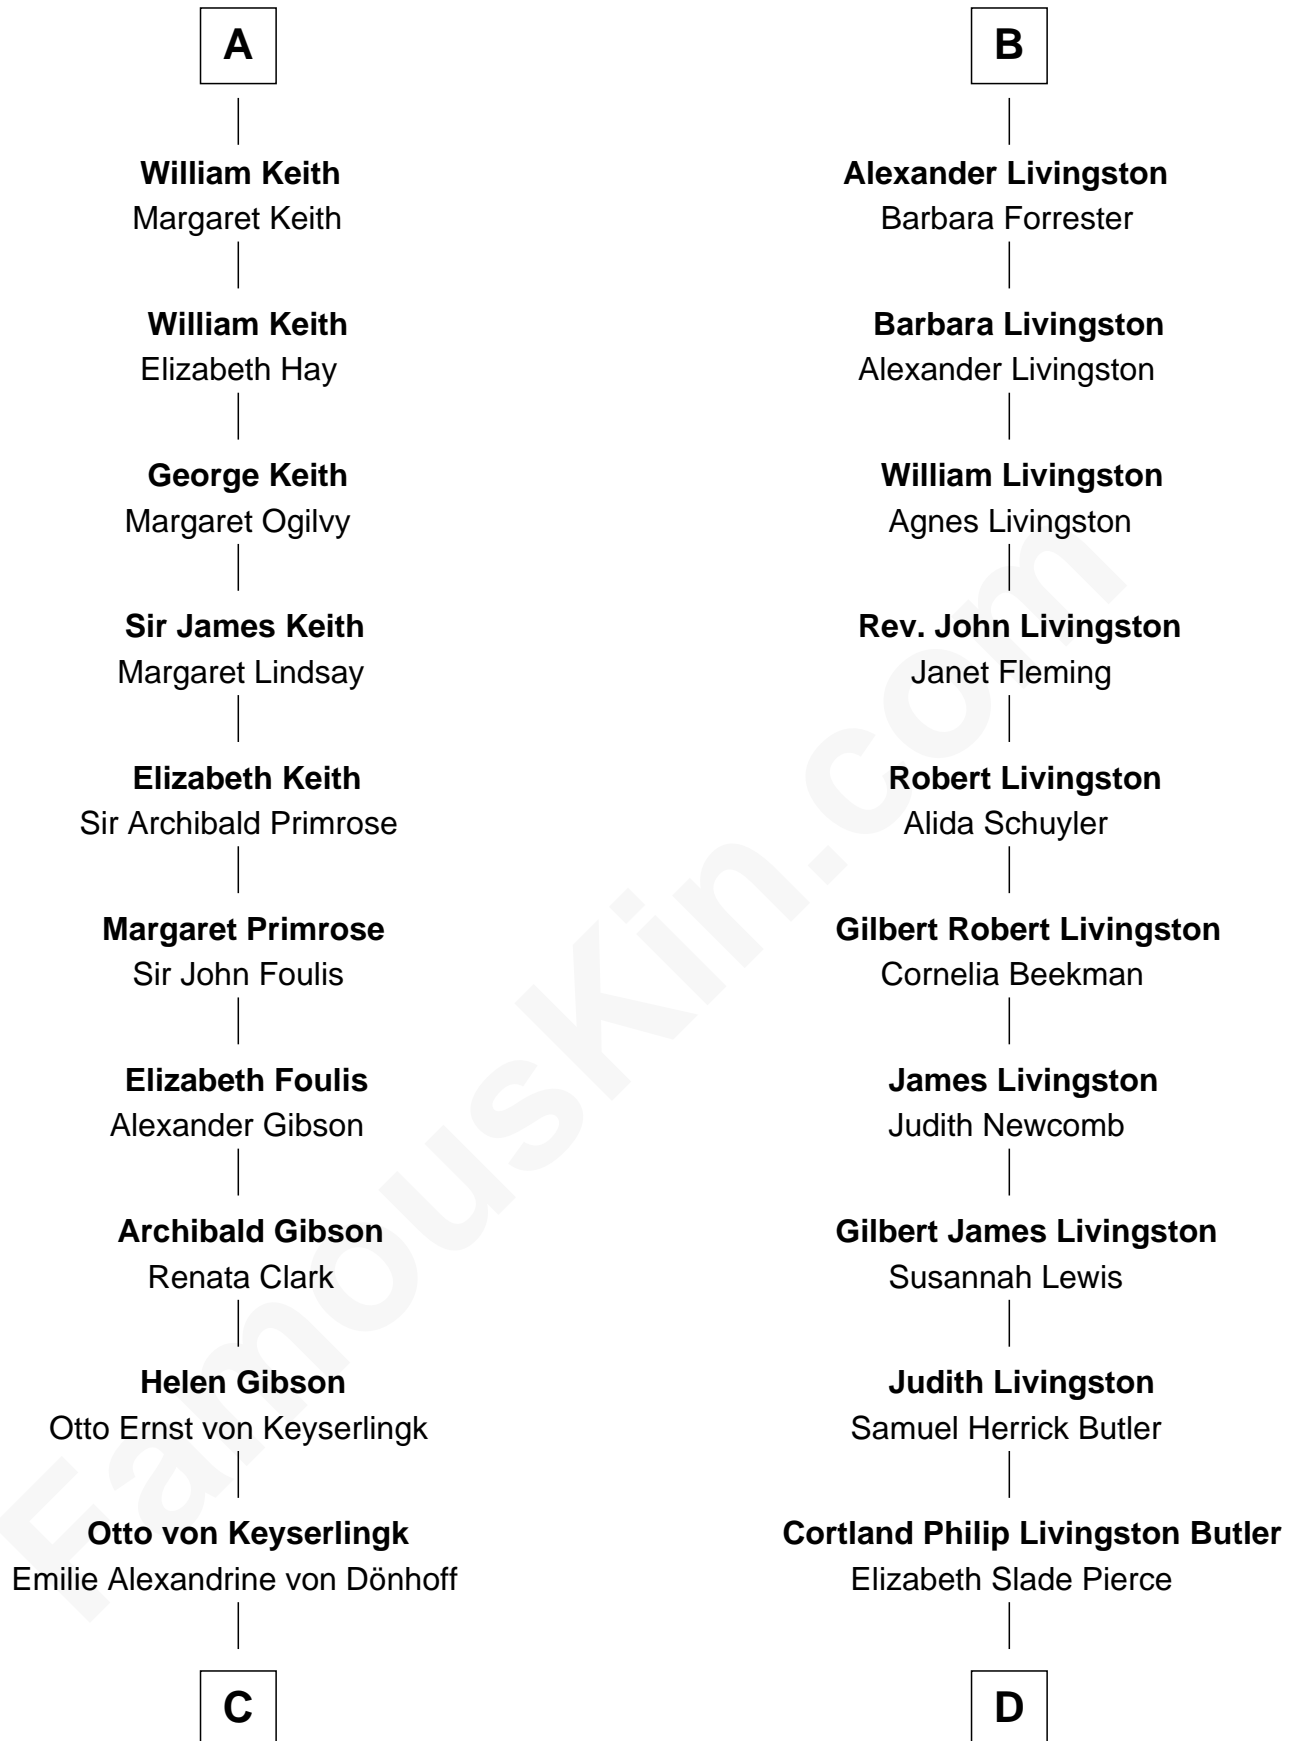

# FamousKin.com Relationship Chart of

**Wernher von Braun**

*Rocket Scientist*

21st cousin of

**George W. Bush**

*43rd U.S. President*

**James Stewart**

Egidia de Burgh

**C**

**Friederike von Keyserlingk**

Gustav von Below

**Karl Emil Gustav von Below**

Eleonore Melitta Behrend

**Marie Eleonore Dorothea von Below**

Wernher von Quistorp

**Emmy von Quistorp**

Magnus von Braun

**Wernher von Braun**

*Rocket Scientist*

**D**

**Mary Elizabeth Butler**

Robert Emmet Sheldon

**Flora Sheldon**

Samuel Prescott Bush