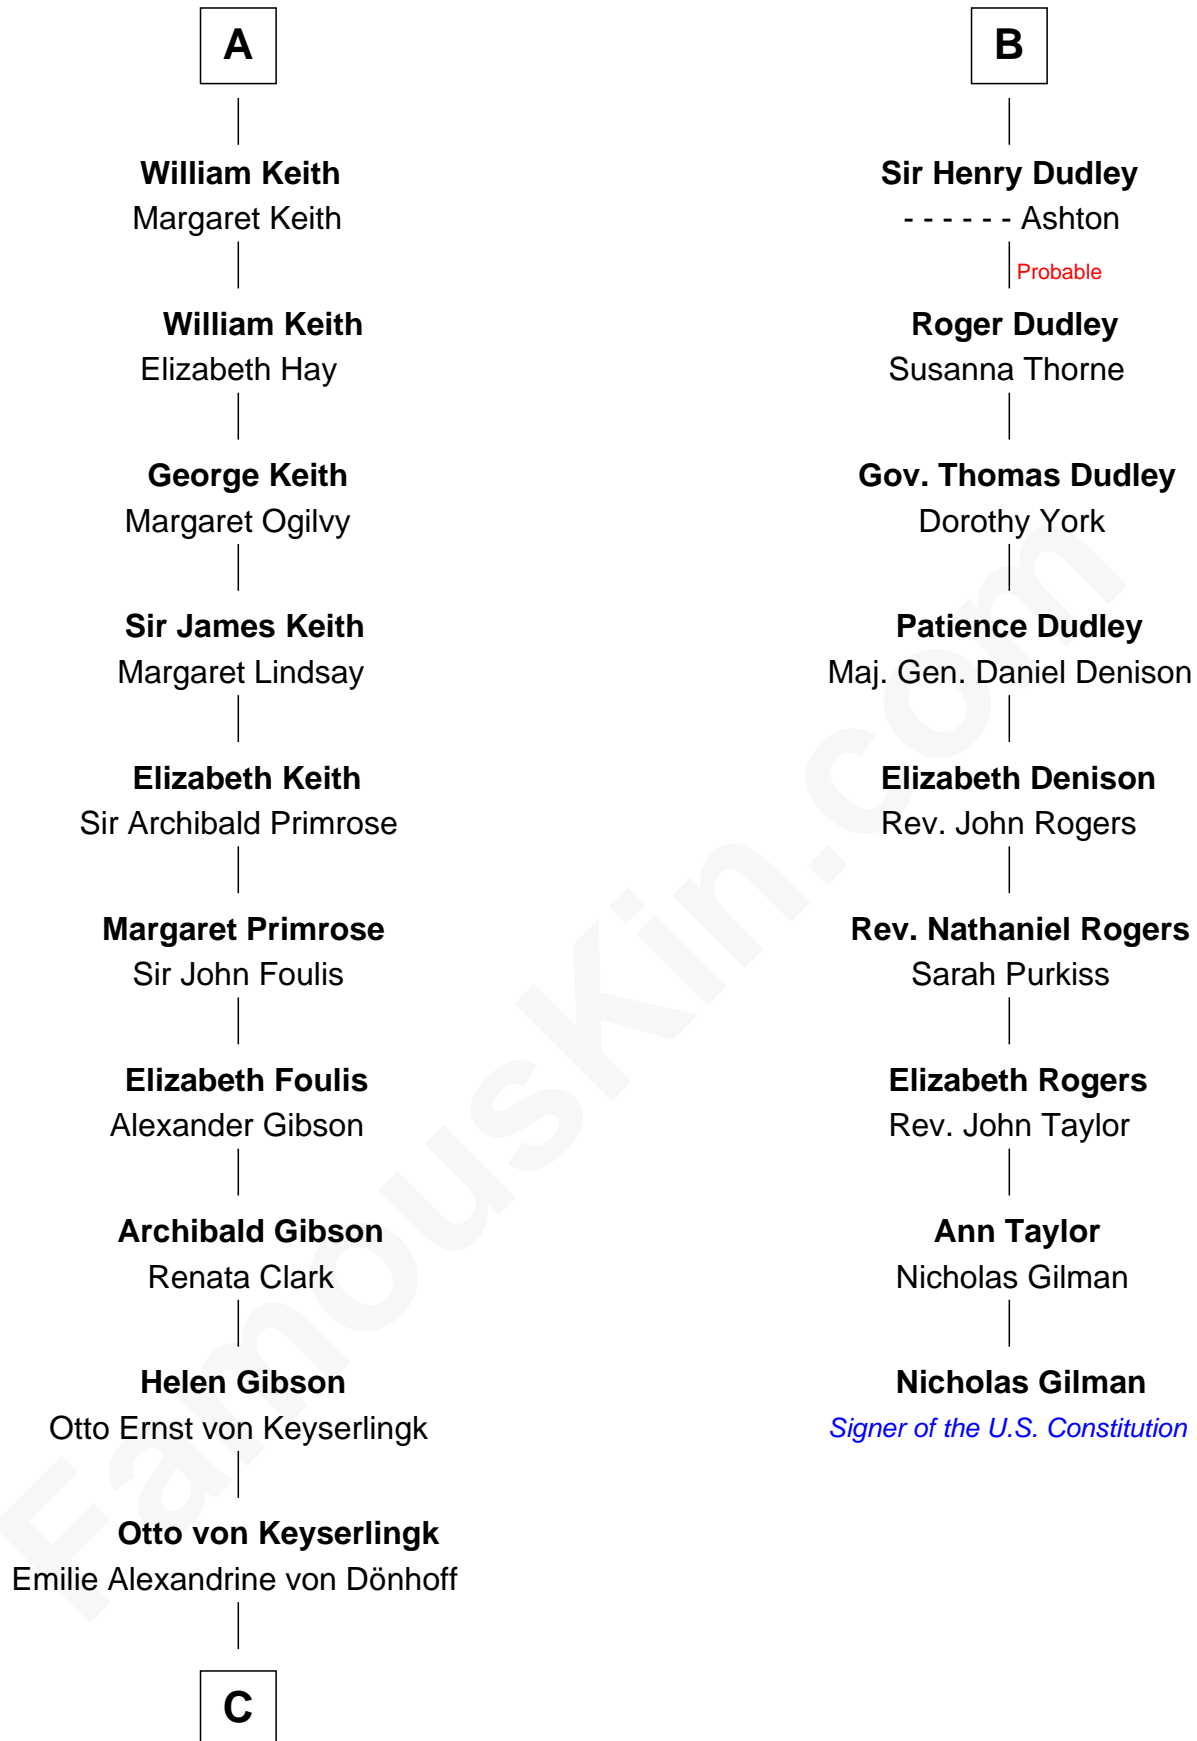

**FamousKin.com**  
**Relationship Chart of**  
**Wernher von Braun**  
*Rocket Scientist*

15th cousin 6 times removed of  
**Nicholas Gilman**  
*Signer of the U.S. Constitution*

**C**

**Friederike von Keyserlingk**

Gustav von Below

**Karl Emil Gustav von Below**

Eleonore Melitta Behrend

**Marie Eleonore Dorothea von Below**

Wernher von Quistorp

**Emmy von Quistorp**

Magnus von Braun

**Wernher von Braun**