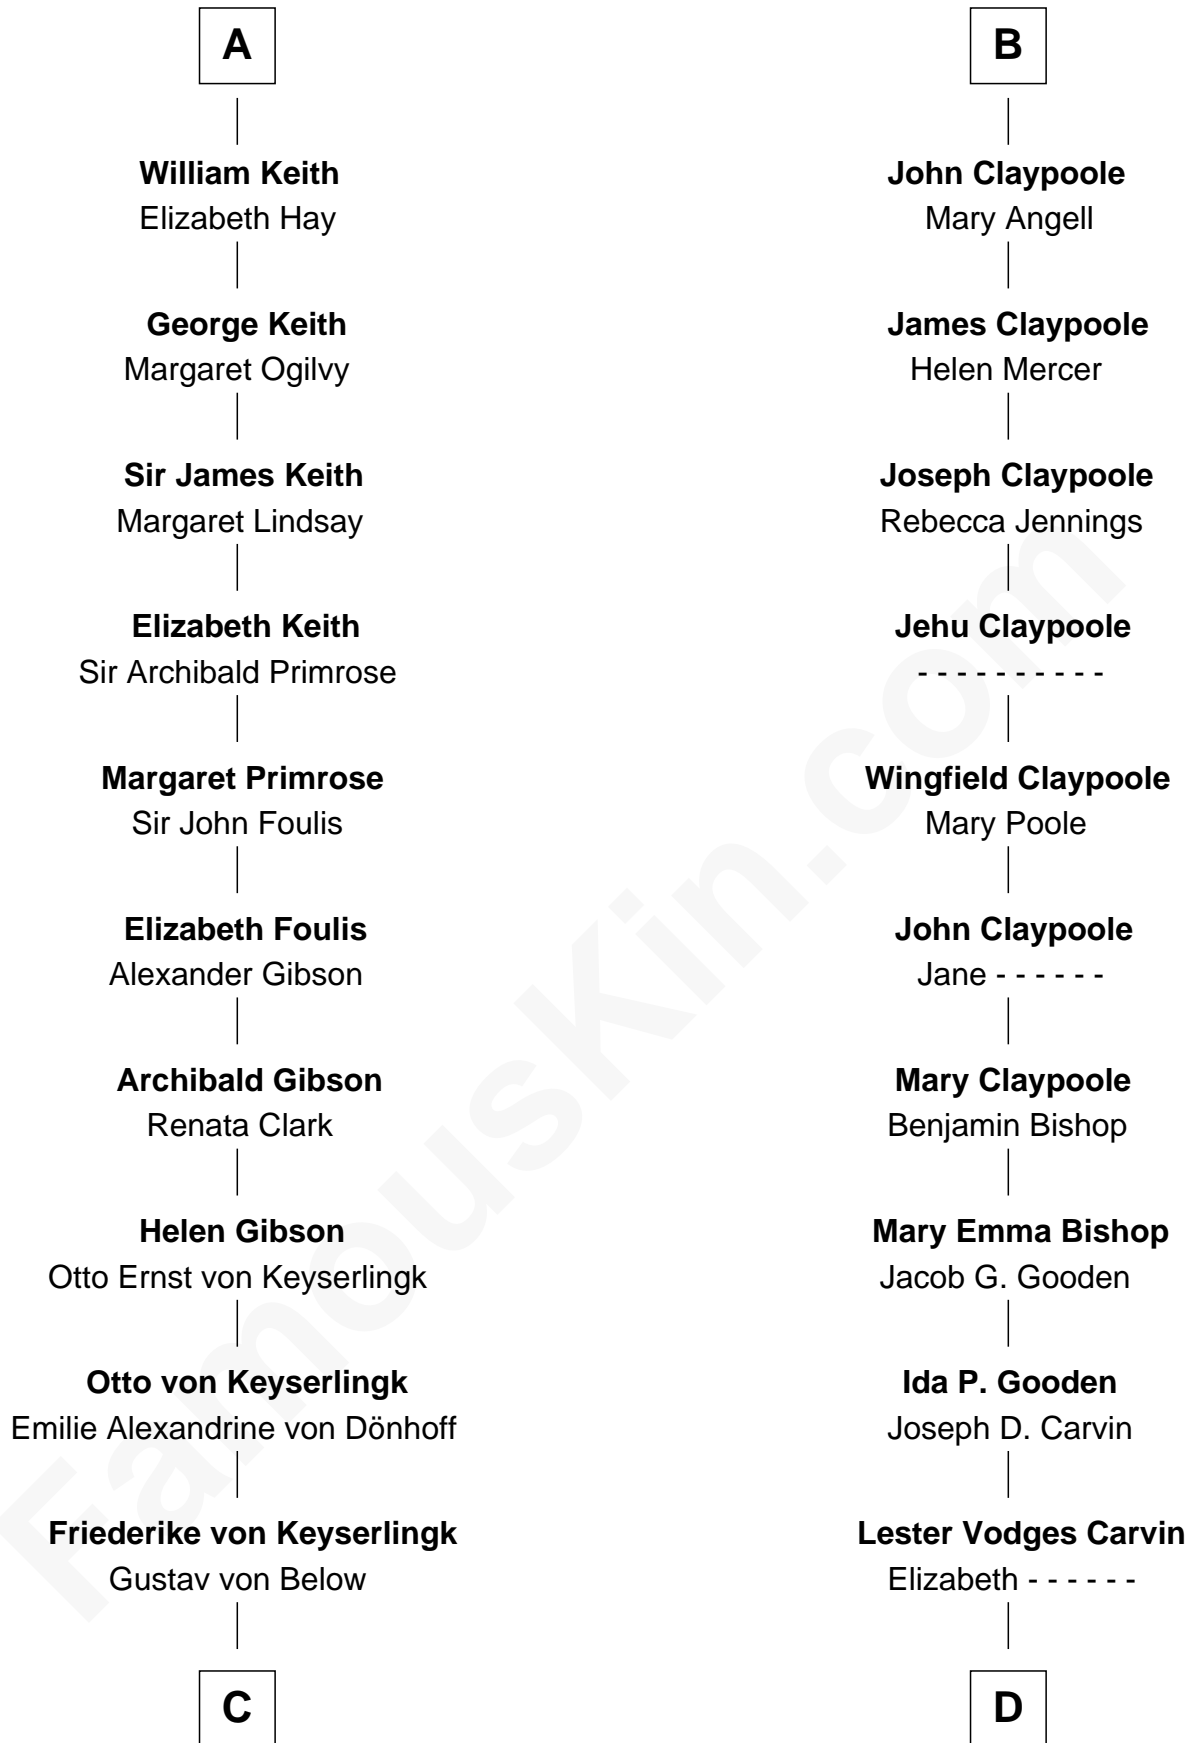

**FamousKin.com**  
**Relationship Chart of**  
**Wernher von Braun**  
*Rocket Scientist*

**18th cousin 2 times removed of**  
**Valerie Bertinelli**  
*Television Actress*

**C**

**Karl Emil Gustav von Below**

Eleonore Melitta Behrend

**Marie Eleonore Dorothea von Below**

Wernher von Quistorp

**Emmy von Quistorp**

Magnus von Braun

**Wernher von Braun**

*Rocket Scientist*

**D**