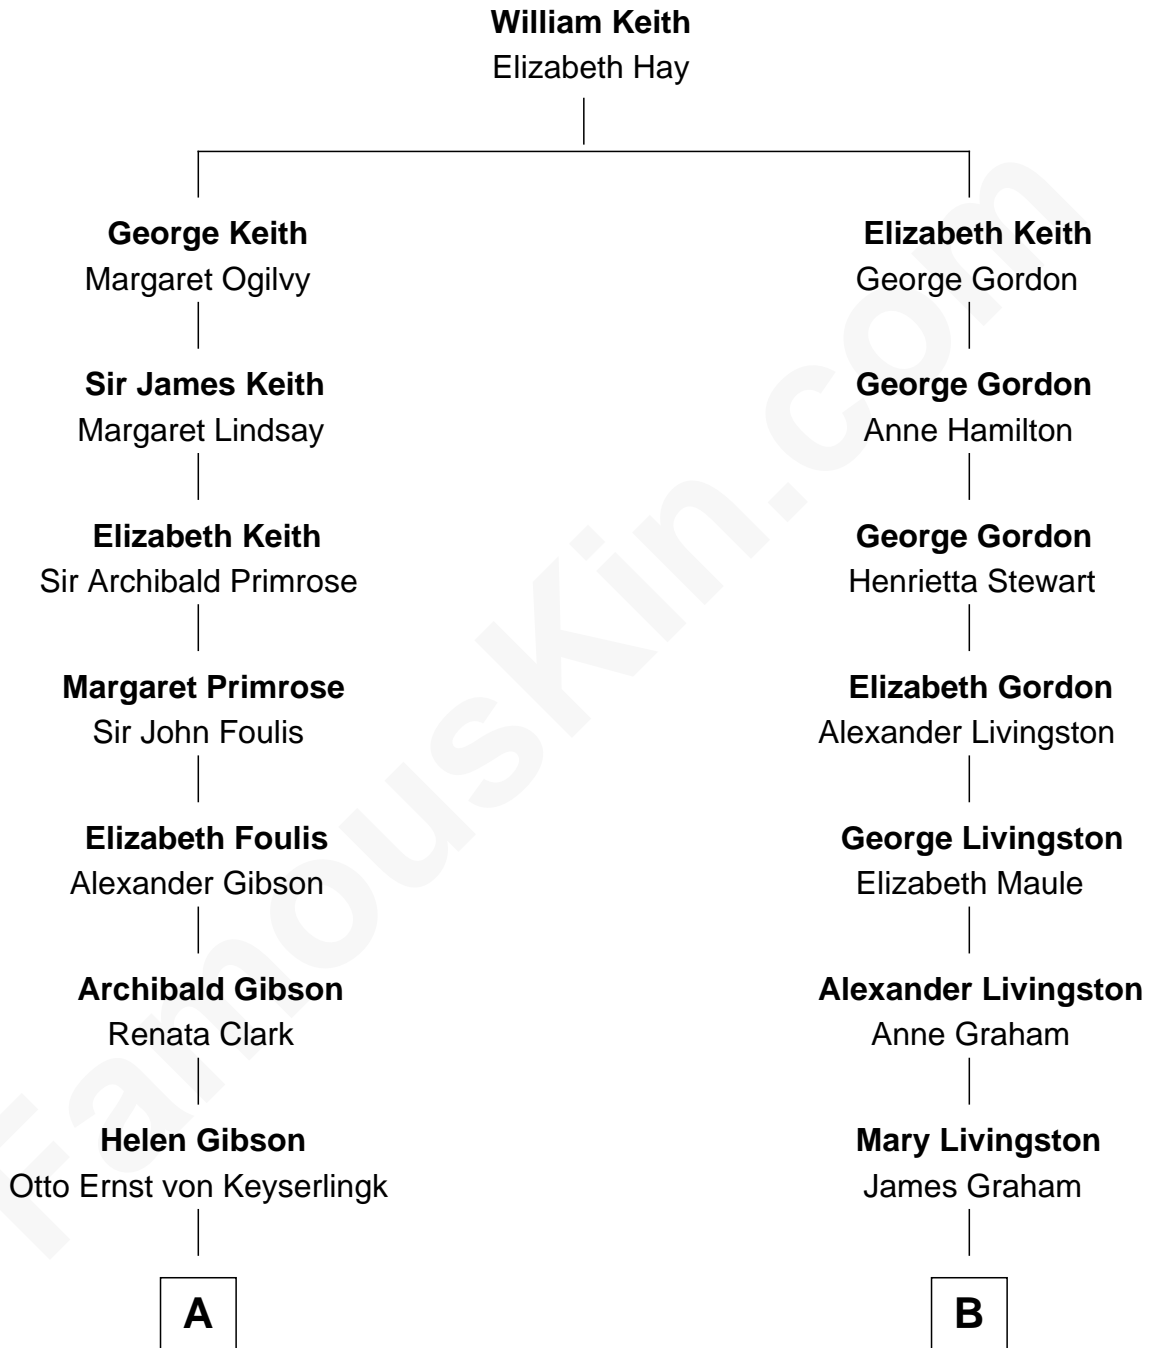

**FamousKin.com**  
**Relationship Chart of**  
**Wernher von Braun**  
*Rocket Scientist*

**12th cousin 2 times removed of**  
**Howard Dean**  
*79th Governor of Vermont*

**A**

**Otto von Keyserlingk**  
Emilie Alexandrine von Dönhoff

**Friederike von Keyserlingk**  
Gustav von Below

**Karl Emil Gustav von Below**  
Eleonore Melitta Behrend

**Marie Eleonore Dorothea von Below**  
Wernher von Quistorp

**Emmy von Quistorp**  
Magnus von Braun

**Wernher von Braun**  
*Rocket Scientist*

**B**

**Elizabeth Graham**  
William Macdowall

**James Macdowall**  
Margaret Jamieson

**Isabella Graham Macdowall**  
Thomas Maitland

**James William Maitland**  
Agnes Jane O'Reilly