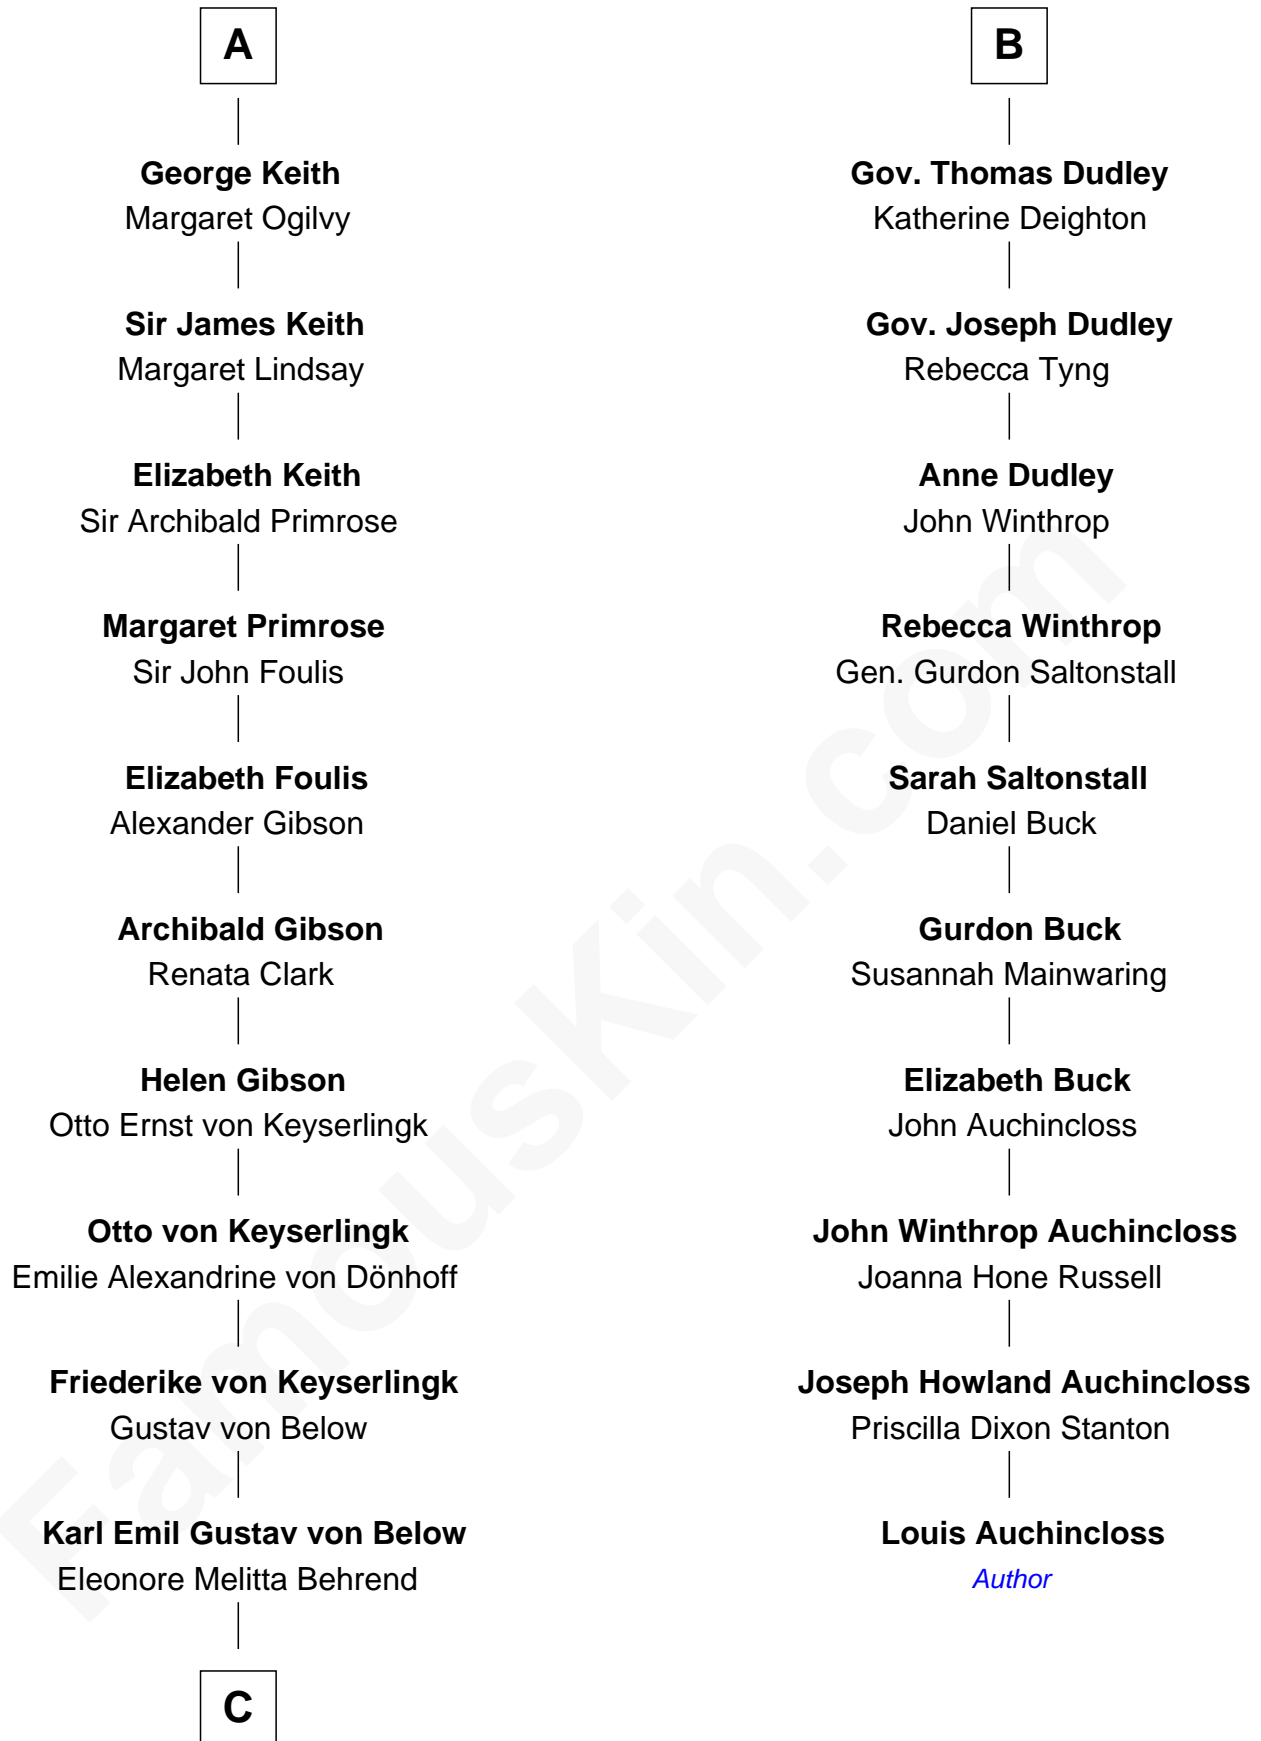

**FamousKin.com**  
**Relationship Chart of**  
**Wernher von Braun**  
*Rocket Scientist*

16th cousin 3 times removed of  
**Louis Auchincloss**  
*Author*

**C**

Marie Eleonore Dorothea von Below

Wernher von Quistorp

Emmy von Quistorp

Magnus von Braun

Wernher von Braun

*Rocket Scientist*

FamousKin.com