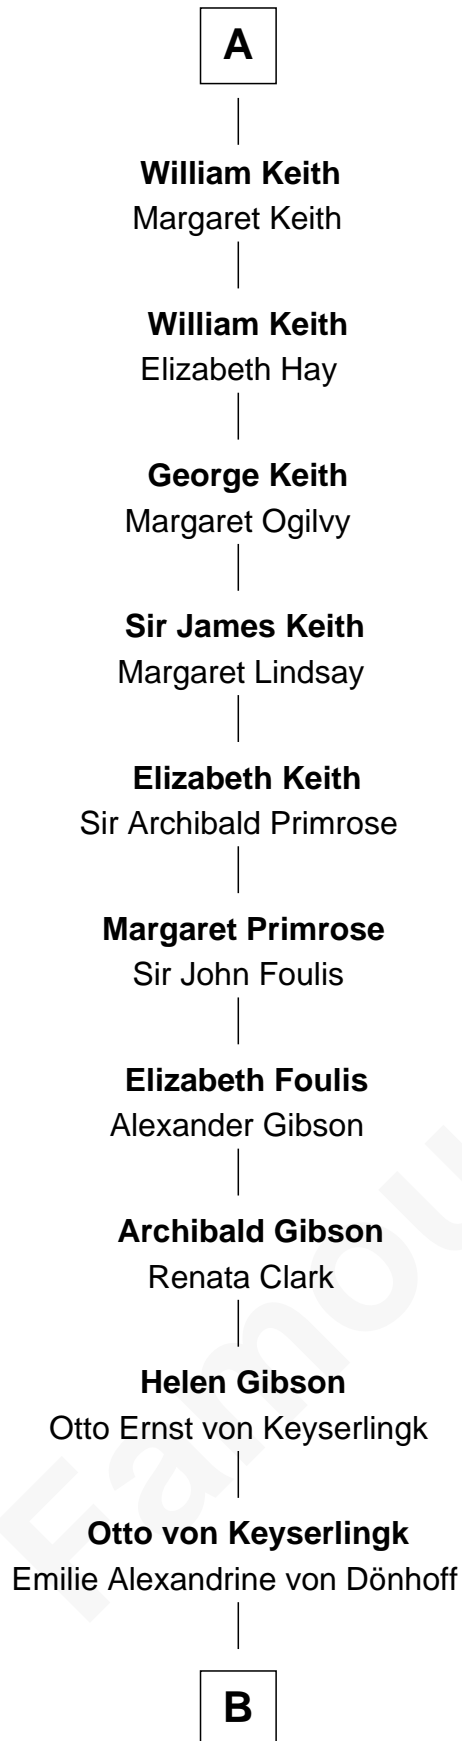

**FamousKin.com**  
**Relationship Chart of**  
**Wernher von Braun**  
*Rocket Scientist*

6th cousin 15 times removed of

**Catherine Parr**  
*6th Wife of King Henry VIII*

**B**

—  
**Friederike von Keyserlingk**

Gustav von Below

—  
**Karl Emil Gustav von Below**

Eleonore Melitta Behrend

—  
**Marie Eleonore Dorothea von Below**

Wernher von Quistorp

—  
**Emmy von Quistorp**

Magnus von Braun

—  
**Wernher von Braun**