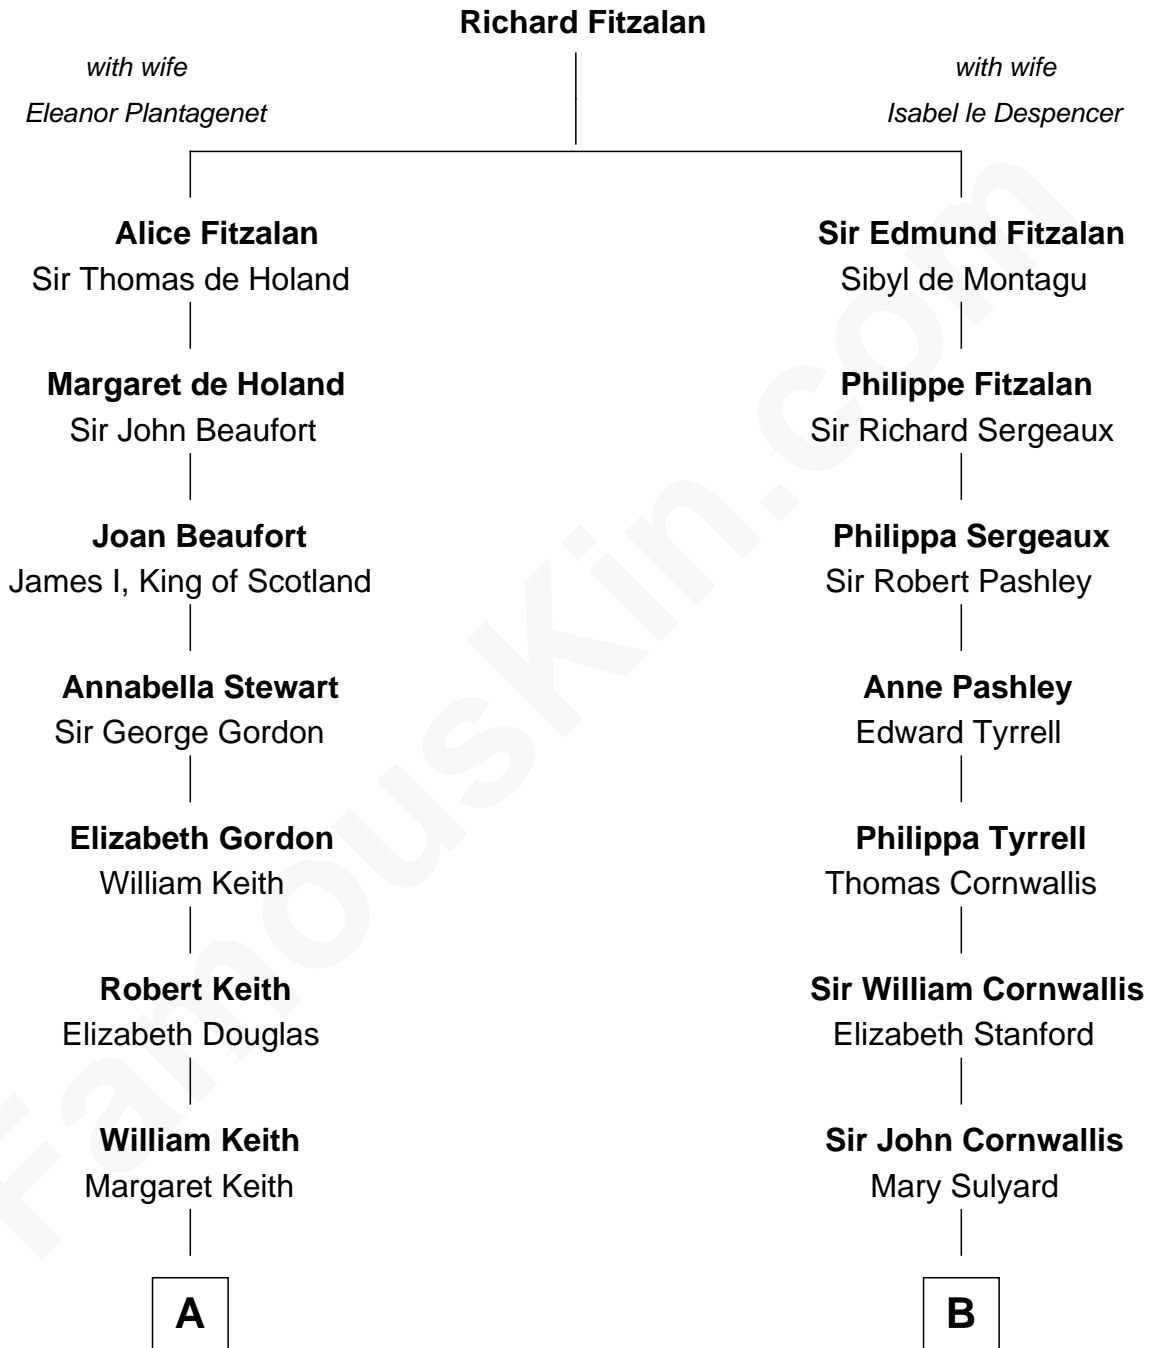

**FamousKin.com**  
**Relationship Chart of**  
**Wernher von Braun**  
*Rocket Scientist*

17th cousin 3 times removed of  
**General James Longstreet**  
*Confederate Army - U.S. Civil War*

**C**

—  
**Karl Emil Gustav von Below**

Eleonore Melitta Behrend

—  
**Marie Eleonore Dorothea von Below**

Wernher von Quistorp

—  
**Emmy von Quistorp**

Magnus von Braun

—  
**Wernher von Braun**

*Rocket Scientist*

FamousKin.com