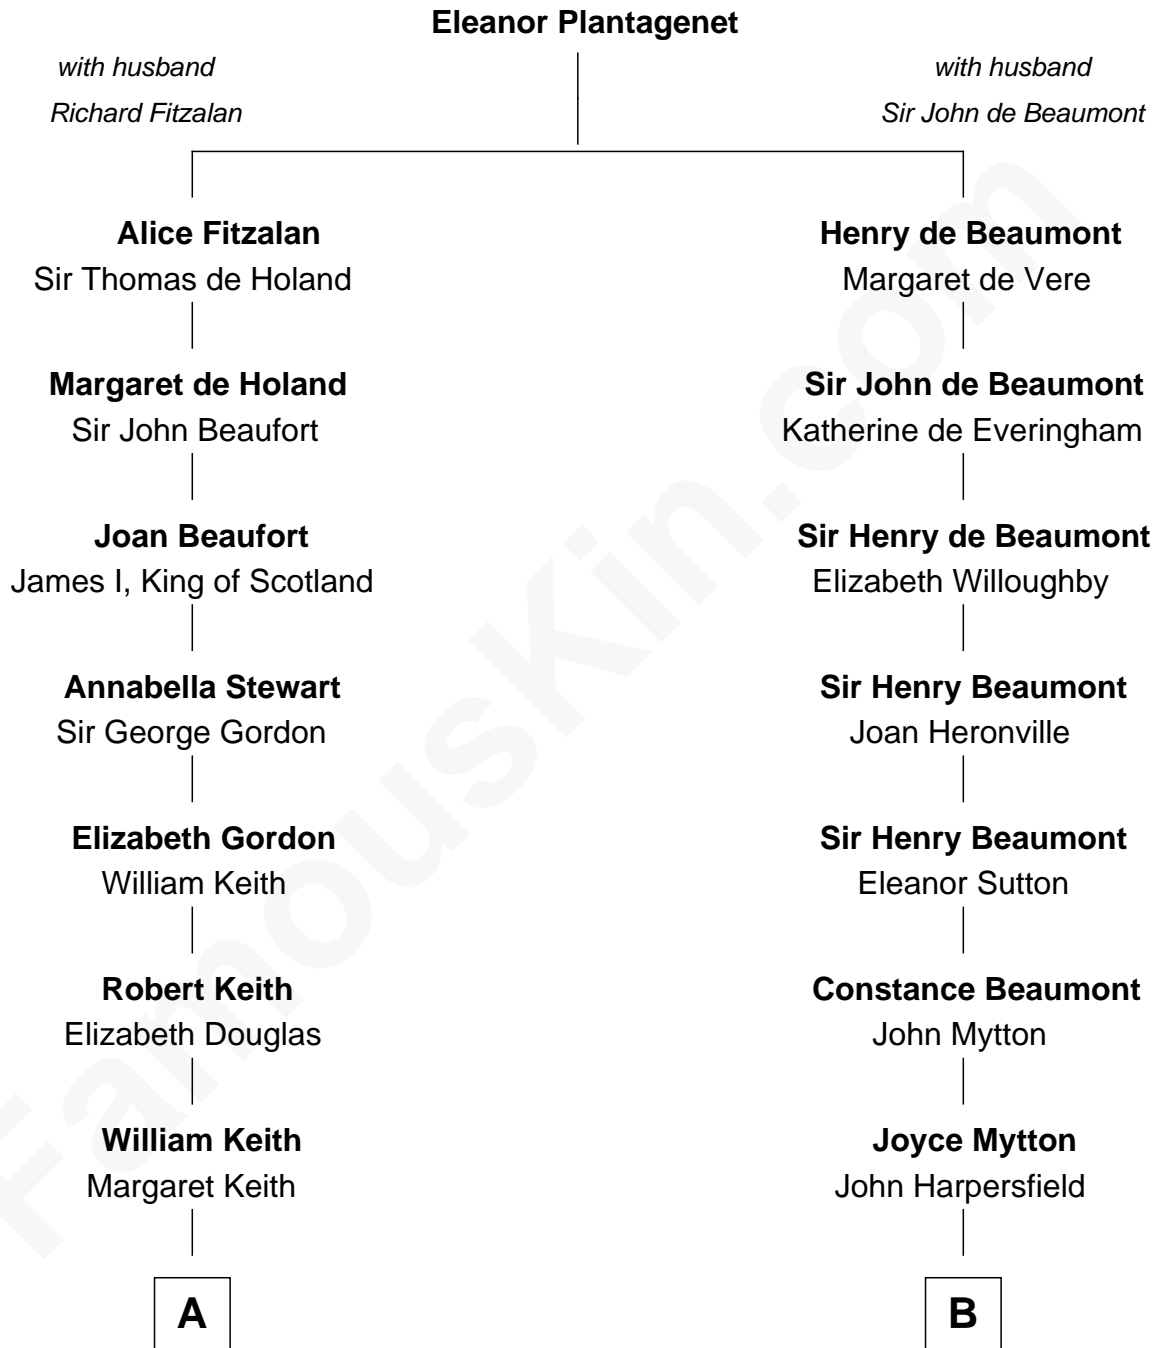

**FamousKin.com**  
**Relationship Chart of**  
**Wernher von Braun**  
*Rocket Scientist*

20th cousin 1 time removed of  
**Chevy Chase**  
*Comedian, Actor and Writer*

**C**

**Karl Emil Gustav von Below**

Eleonore Melitta Behrend

**Marie Eleonore Dorothea von Below**

Wernher von Quistorp

**Emmy von Quistorp**

Magnus von Braun

**Wernher von Braun**

*Rocket Scientist*

**D**

**Sarah Tannery Baker**

Col. Lyne Shackelford Metcalfe

**Grace Metcalfe**

Charles Denison Chase

**Edward Leigh Chase**

Mabel Penrose Tinsley

**Edward Tinsley Chase**

Cathalene Parker Browning