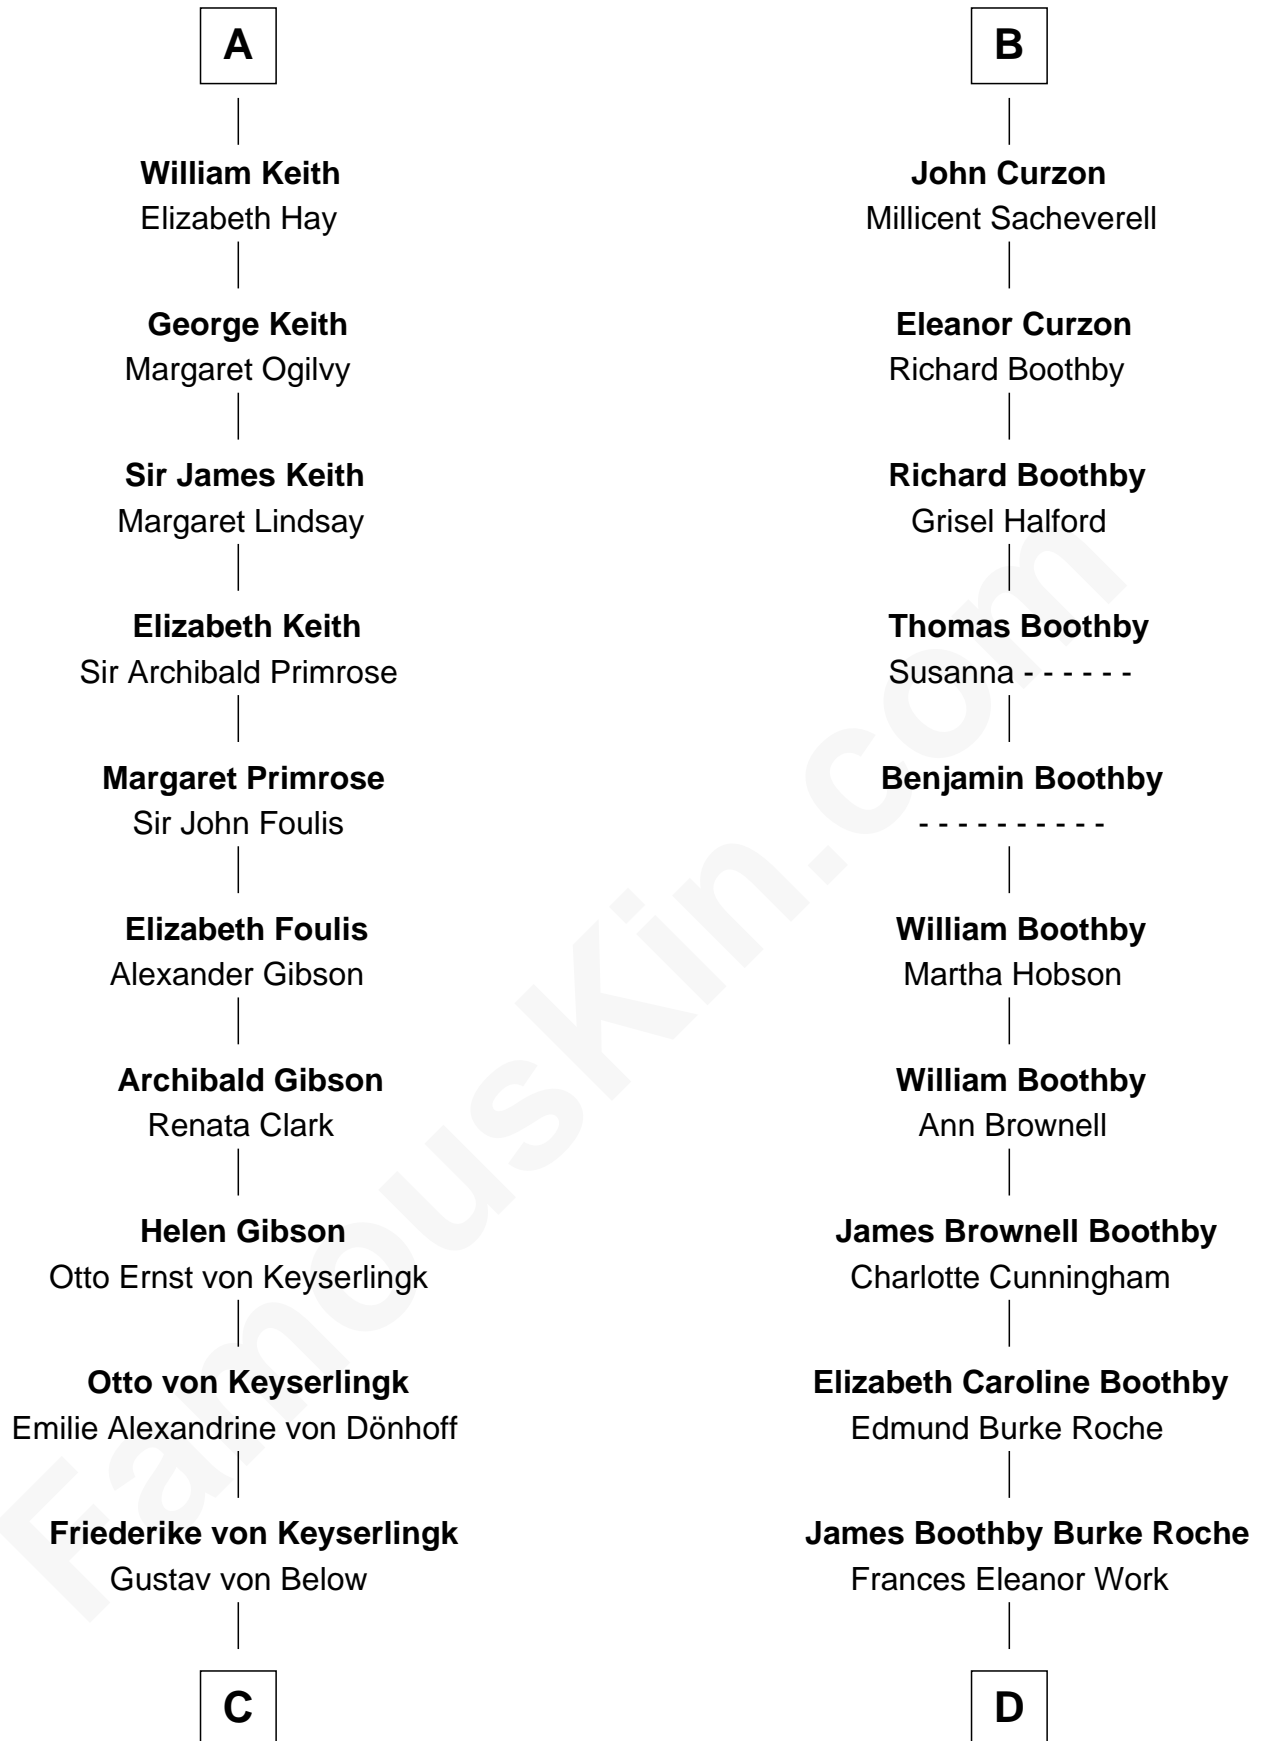

FamousKin.com Relationship Chart of

Wernher von Braun

Rocket Scientist

20th cousin of

Oliver Platt

Movie Actor

Richard Fitzalan
Eleanor Plantagenet

C

Karl Emil Gustav von Below

Eleonore Melitta Behrend

Marie Eleonore Dorothea von Below

Wernher von Quistorp

Emmy von Quistorp

Magnus von Braun

Wernher von Braun

Rocket Scientist