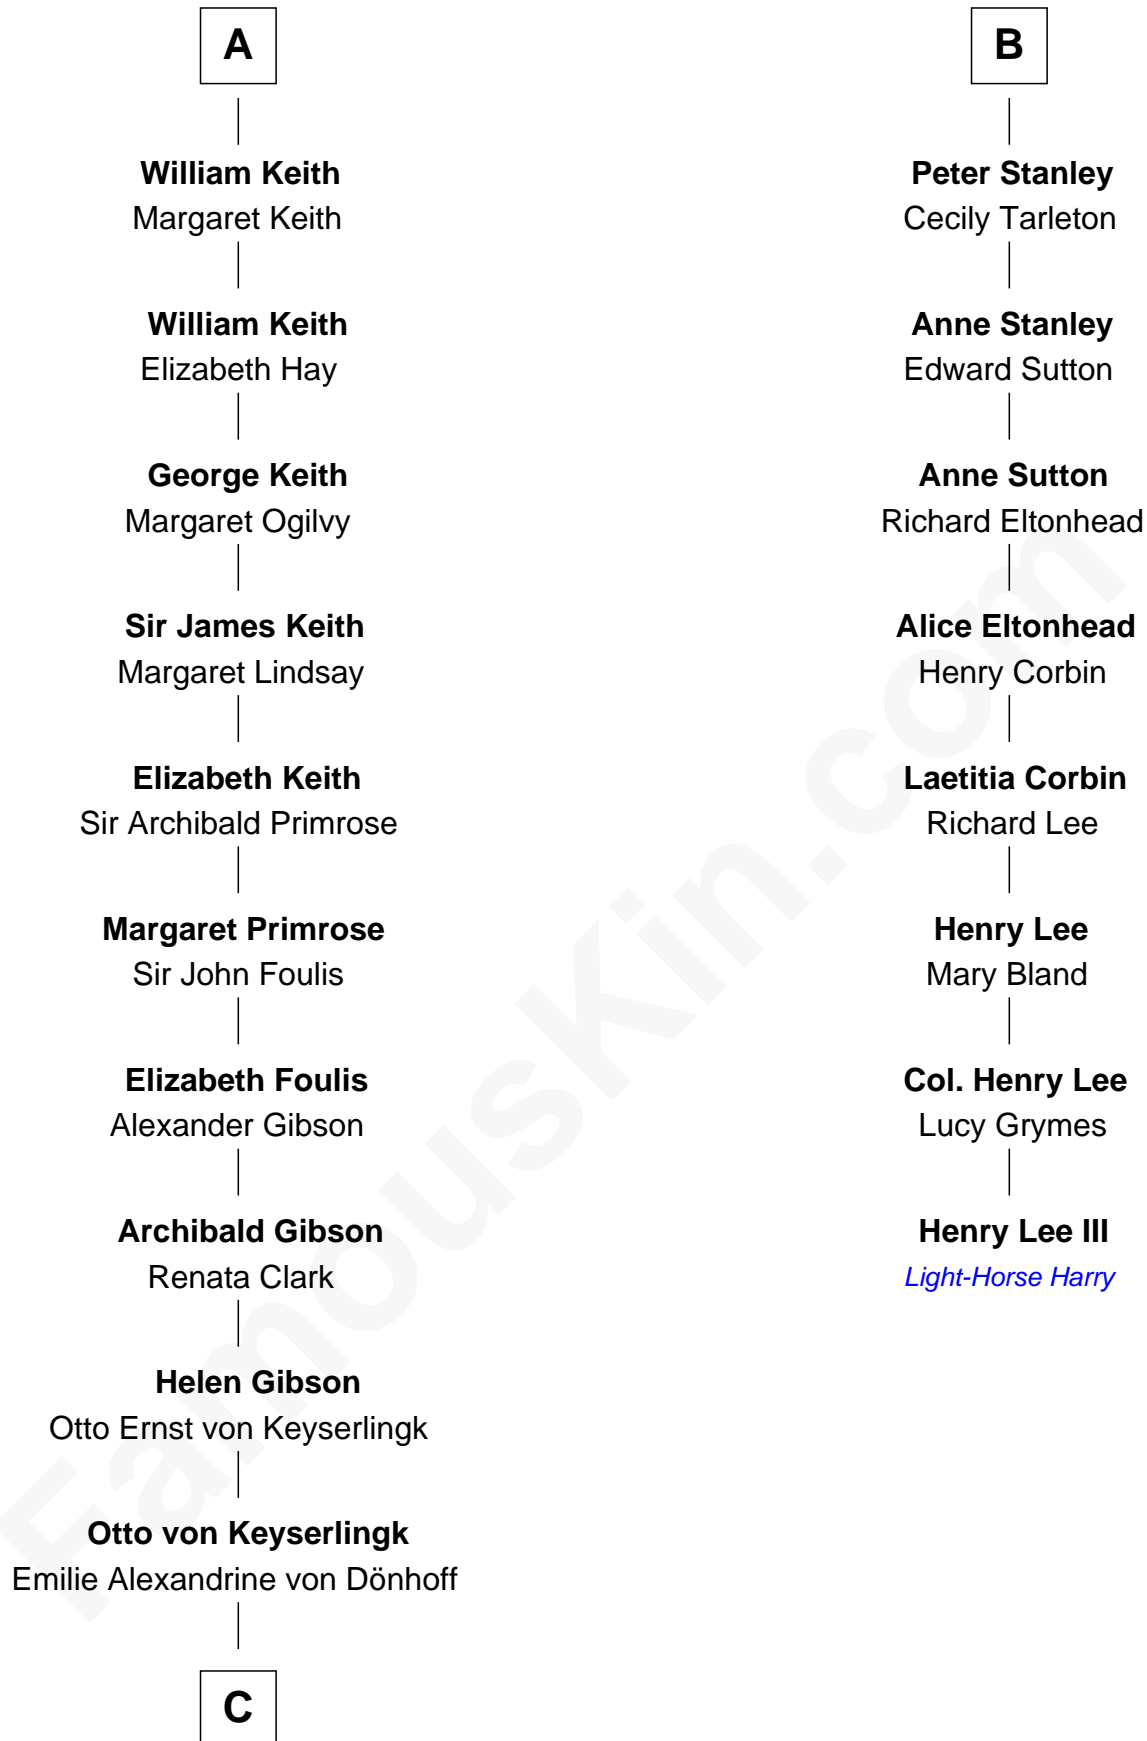

FamousKin.com
Relationship Chart of
Wernher von Braun
Rocket Scientist

14th cousin 7 times removed of

Henry Lee III
9th Governor of Virginia

Sir Robert de Holland
 Maude la Zouche

C

Friederike von Keyserlingk

Gustav von Below

Karl Emil Gustav von Below

Eleonore Melitta Behrend

Marie Eleonore Dorothea von Below

Wernher von Quistorp

Emmy von Quistorp

Magnus von Braun

Wernher von Braun