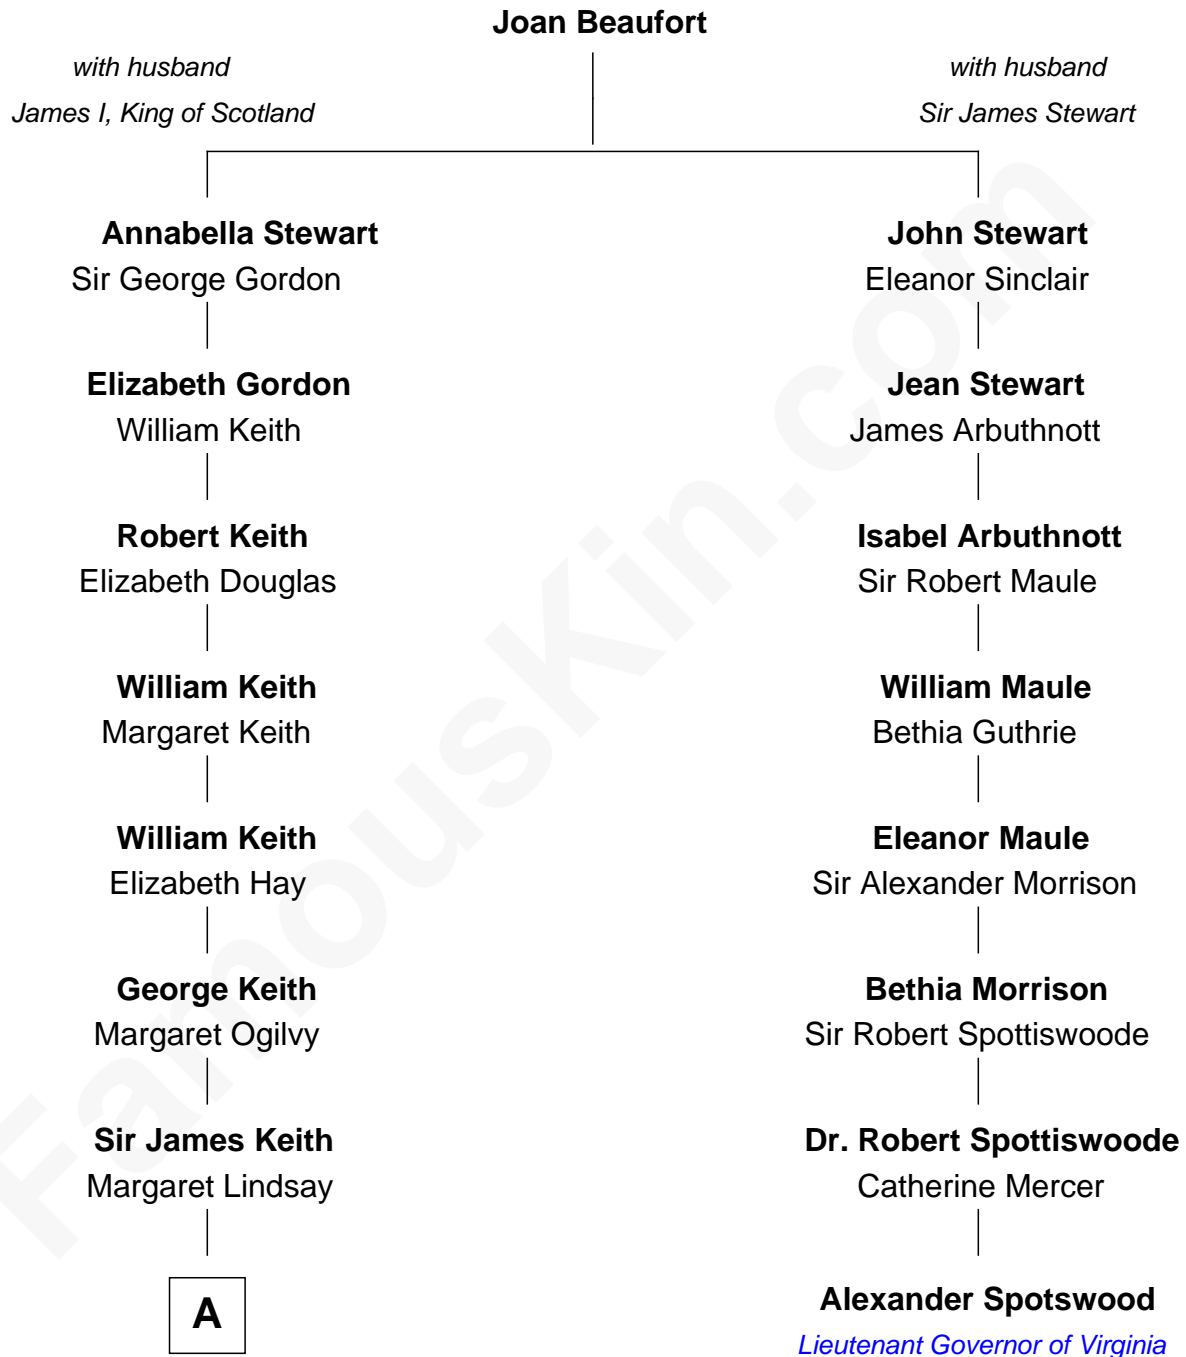

**FamousKin.com**  
**Relationship Chart of**  
**Wernher von Braun**  
*Rocket Scientist*

7th cousin 10 times removed of  
**Alexander Spotswood**  
*Lieutenant Governor of Virginia*

**A**

**Elizabeth Keith**  
Sir Archibald Primrose

**Margaret Primrose**  
Sir John Foulis

**Elizabeth Foulis**  
Alexander Gibson

**Archibald Gibson**  
Renata Clark

**Helen Gibson**  
Otto Ernst von Keyserlingk

**Otto von Keyserlingk**  
Emilie Alexandrine von Dönhoff

**Friederike von Keyserlingk**  
Gustav von Below

**Karl Emil Gustav von Below**  
Eleonore Melitta Behrend

**Marie Eleonore Dorothea von Below**  
Wernher von Quistorp

**Emmy von Quistorp**  
Magnus von Braun

**Wernher von Braun**  
*Rocket Scientist*