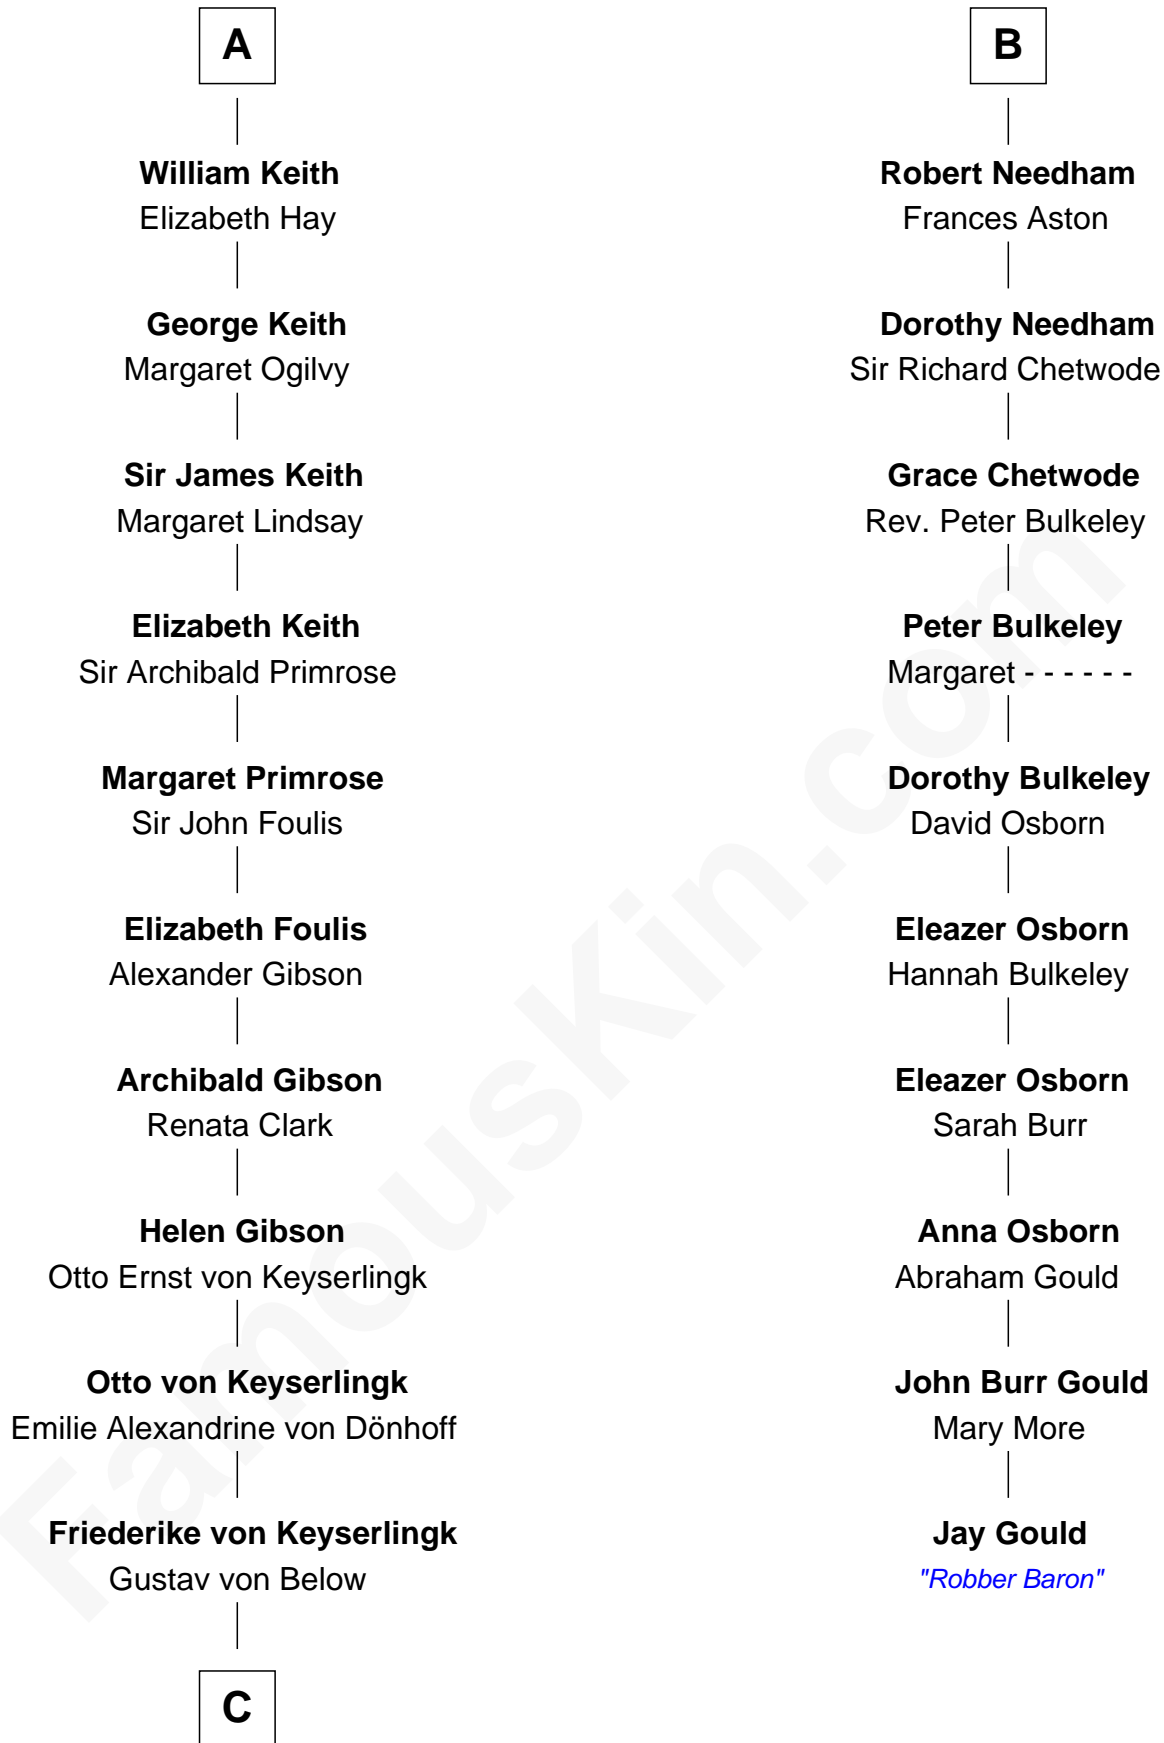

**FamousKin.com**  
**Relationship Chart of**  
**Wernher von Braun**  
*Rocket Scientist*

**16th cousin 4 times removed of**  
**Jay Gould**  
*American Railroad "Robber Baron"*

**C**

—  
**Karl Emil Gustav von Below**

Eleonore Melitta Behrend

—  
**Marie Eleonore Dorothea von Below**

Wernher von Quistorp

—  
**Emmy von Quistorp**

Magnus von Braun

—  
**Wernher von Braun**

*Rocket Scientist*

FamousKin.com