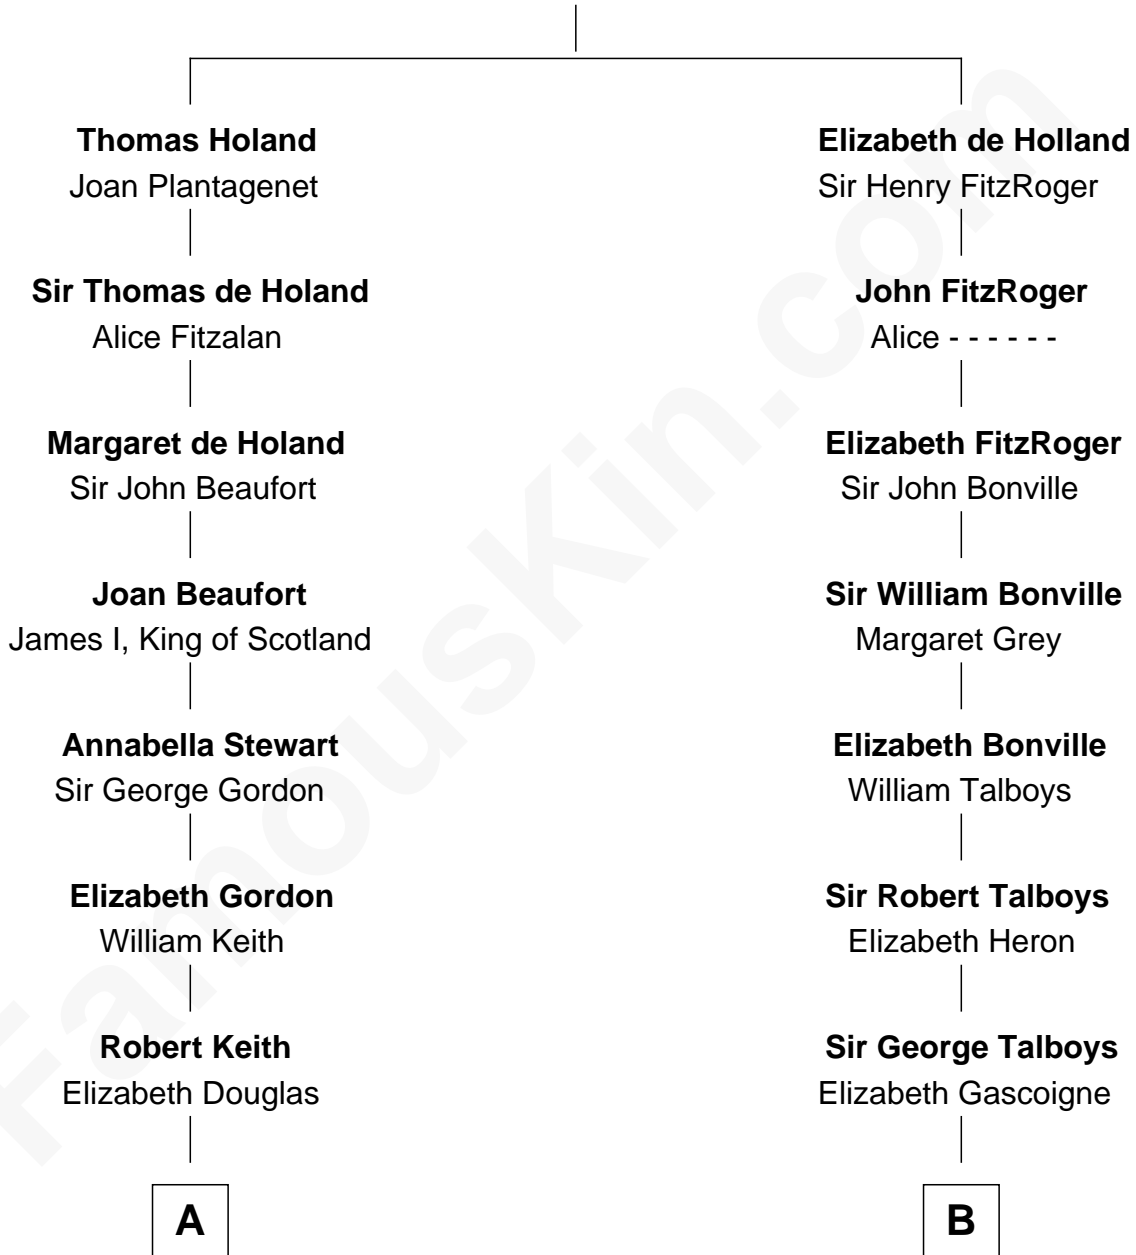

FamousKin.com
Relationship Chart of
Wernher von Braun
Rocket Scientist

15th cousin 6 times removed of
Meriwether Lewis
Lewis and Clark Expedition

Sir Robert de Holland
 Maude la Zouche

C

—
Friederike von Keyserlingk

Gustav von Below

—
Karl Emil Gustav von Below

Eleonore Melitta Behrend

—
Marie Eleonore Dorothea von Below

Wernher von Quistorp

—
Emmy von Quistorp

Magnus von Braun

—
Wernher von Braun