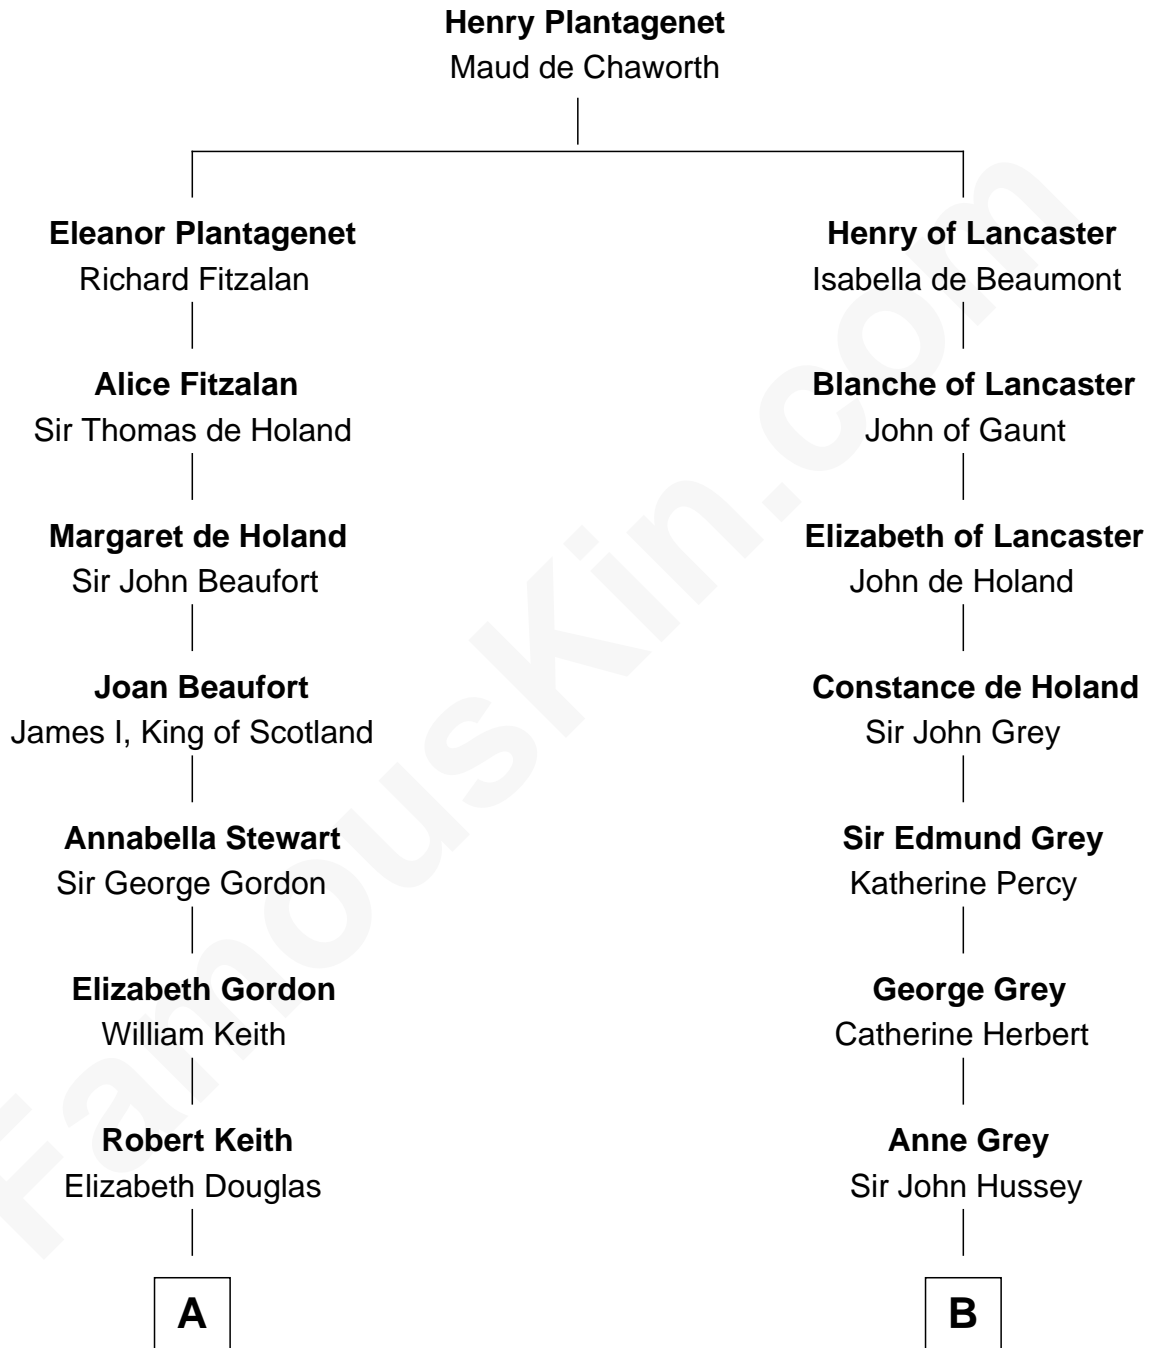

**FamousKin.com**  
**Relationship Chart of**  
**Wernher von Braun**  
*Rocket Scientist*

13th cousin 8 times removed of

**George Clinton**  
*4th U.S. Vice President*

**C**

**Friederike von Keyserlingk**

Gustav von Below

**Karl Emil Gustav von Below**

Eleonore Melitta Behrend

**Marie Eleonore Dorothea von Below**

Wernher von Quistorp

**Emmy von Quistorp**

Magnus von Braun

**Wernher von Braun**

*Rocket Scientist*