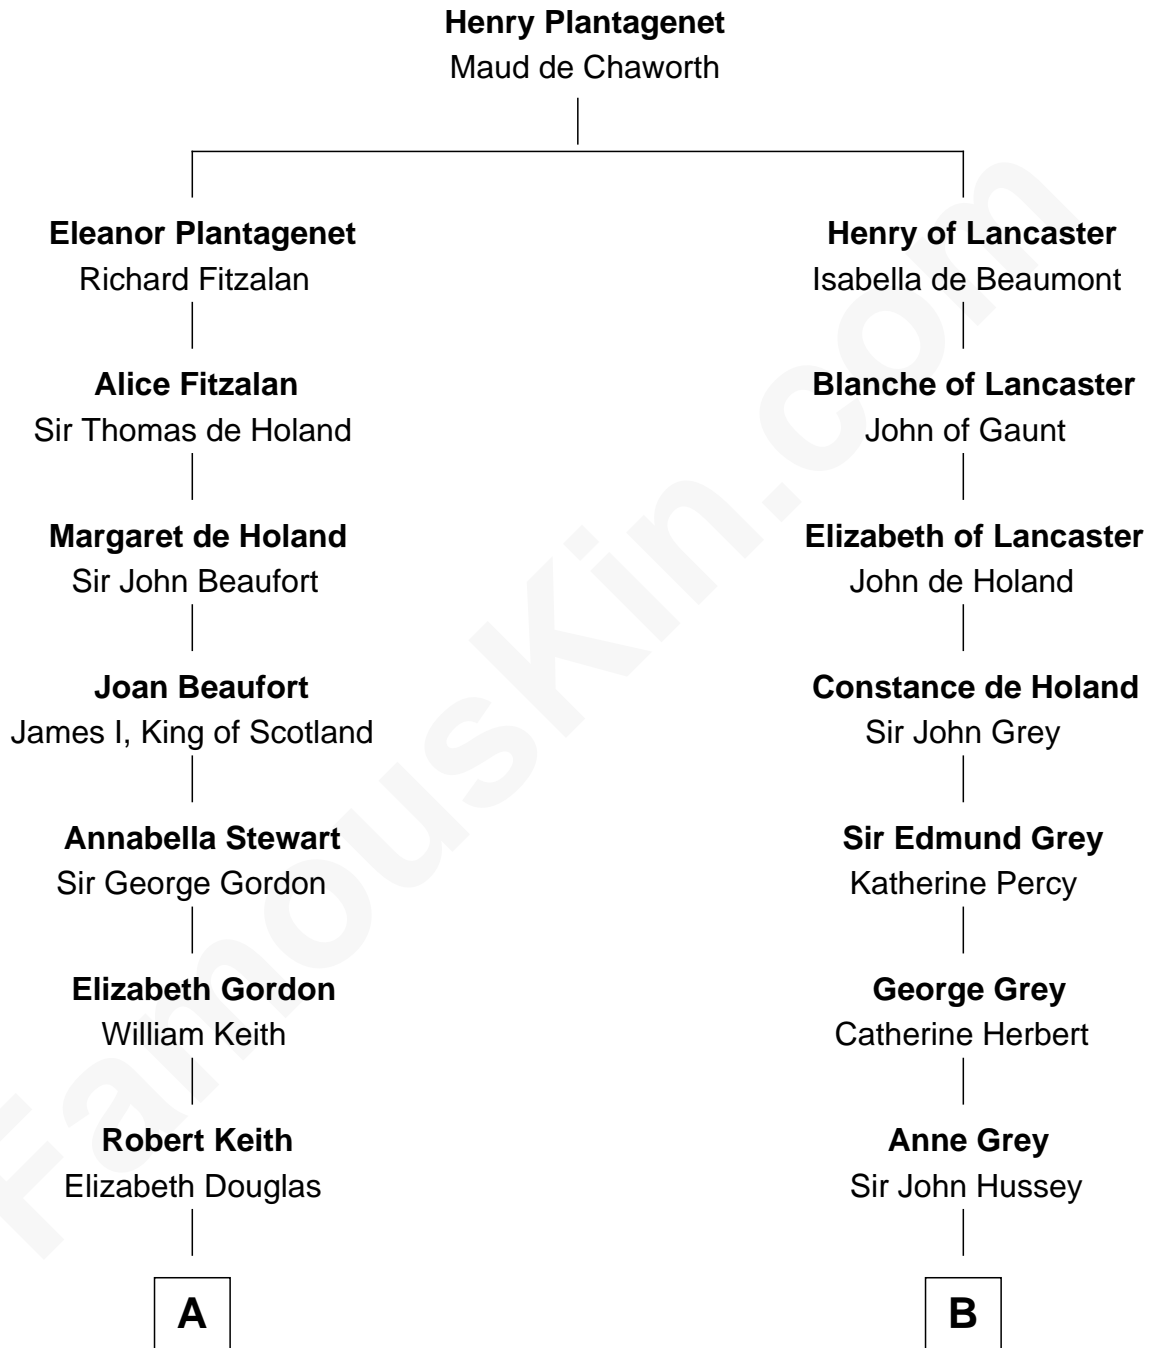

FamousKin.com
Relationship Chart of
Wernher von Braun
Rocket Scientist

14th cousin 7 times removed of

DeWitt Clinton
6th Governor of New York

C

Friederike von Keyserlingk

Gustav von Below

Karl Emil Gustav von Below

Eleonore Melitta Behrend

Marie Eleonore Dorothea von Below

Wernher von Quistorp

Emmy von Quistorp

Magnus von Braun

Wernher von Braun

Rocket Scientist