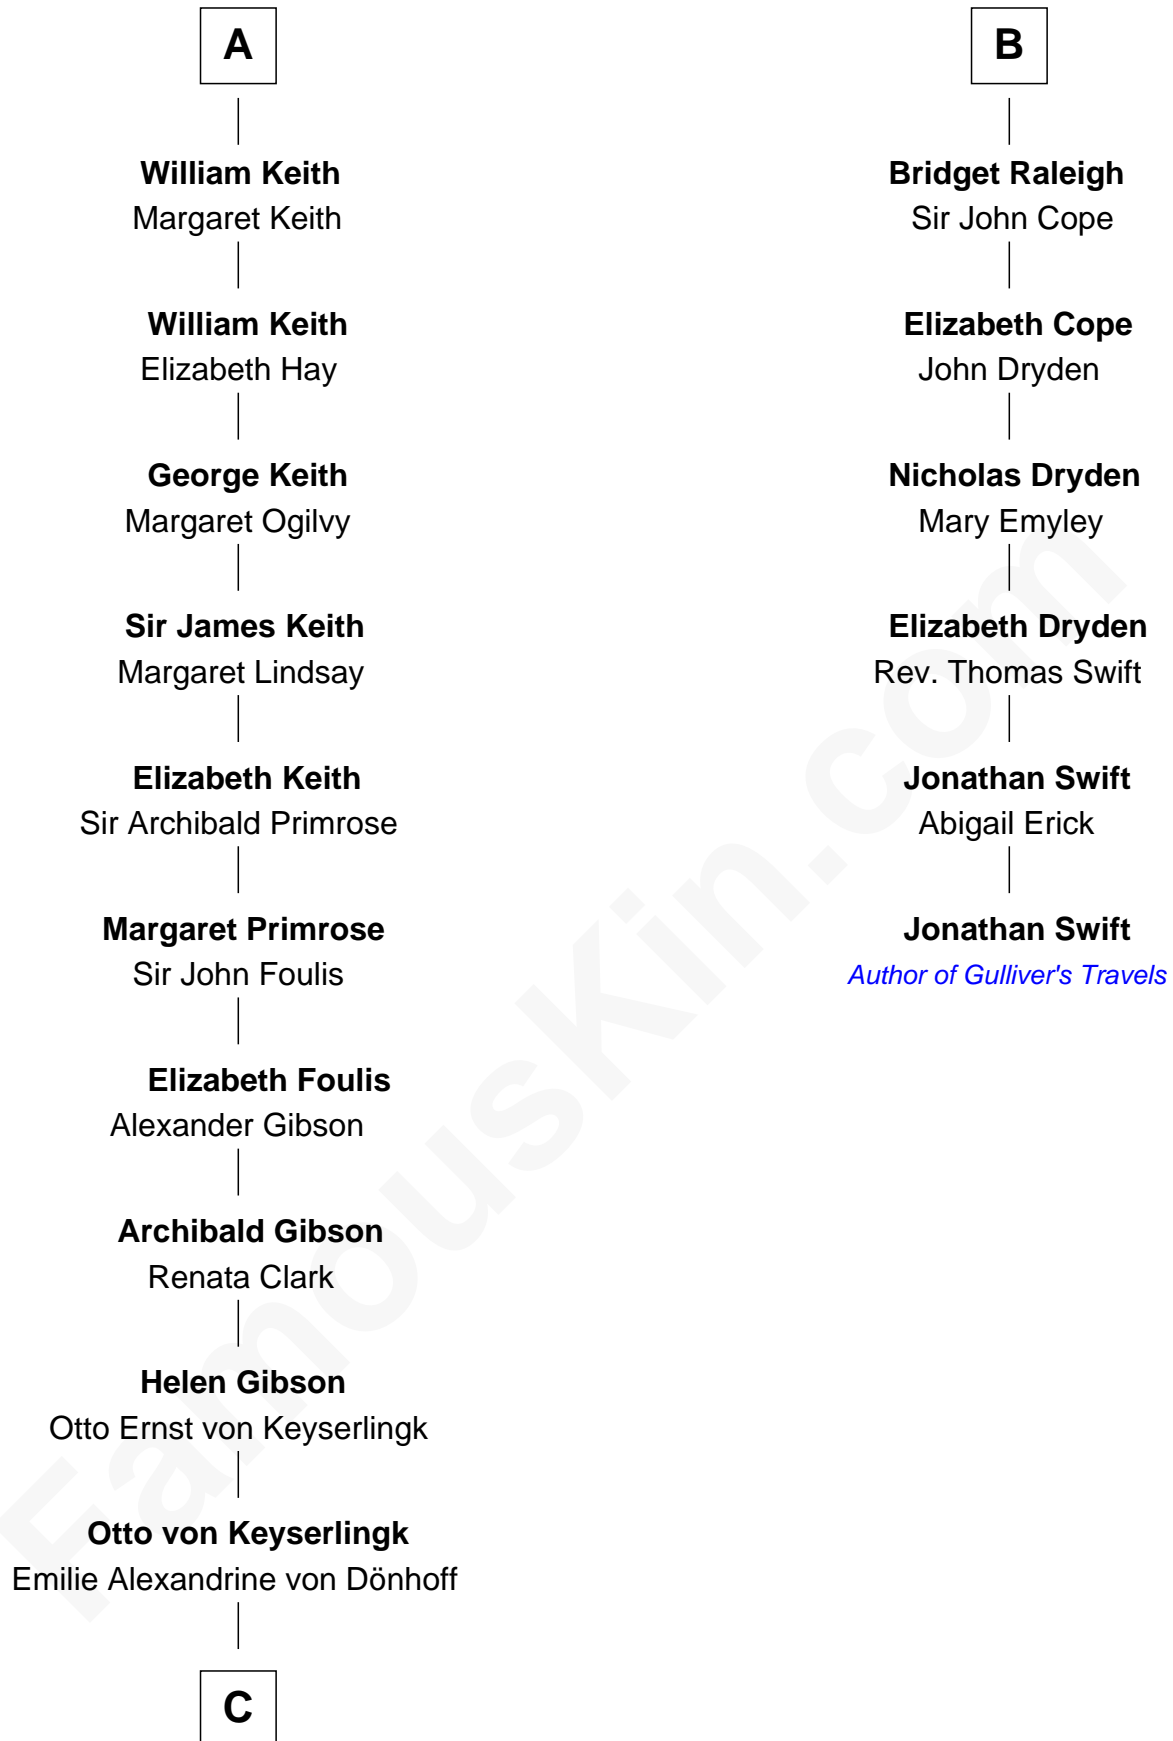

FamousKin.com

Relationship Chart of

Wernher von Braun

Rocket Scientist

12th cousin 9 times removed of

Jonathan Swift
Author of Gulliver's Travels

C

—
Friederike von Keyserlingk

Gustav von Below

—
Karl Emil Gustav von Below

Eleonore Melitta Behrend

—
Marie Eleonore Dorothea von Below

Wernher von Quistorp

—
Emmy von Quistorp

Magnus von Braun

—
Wernher von Braun