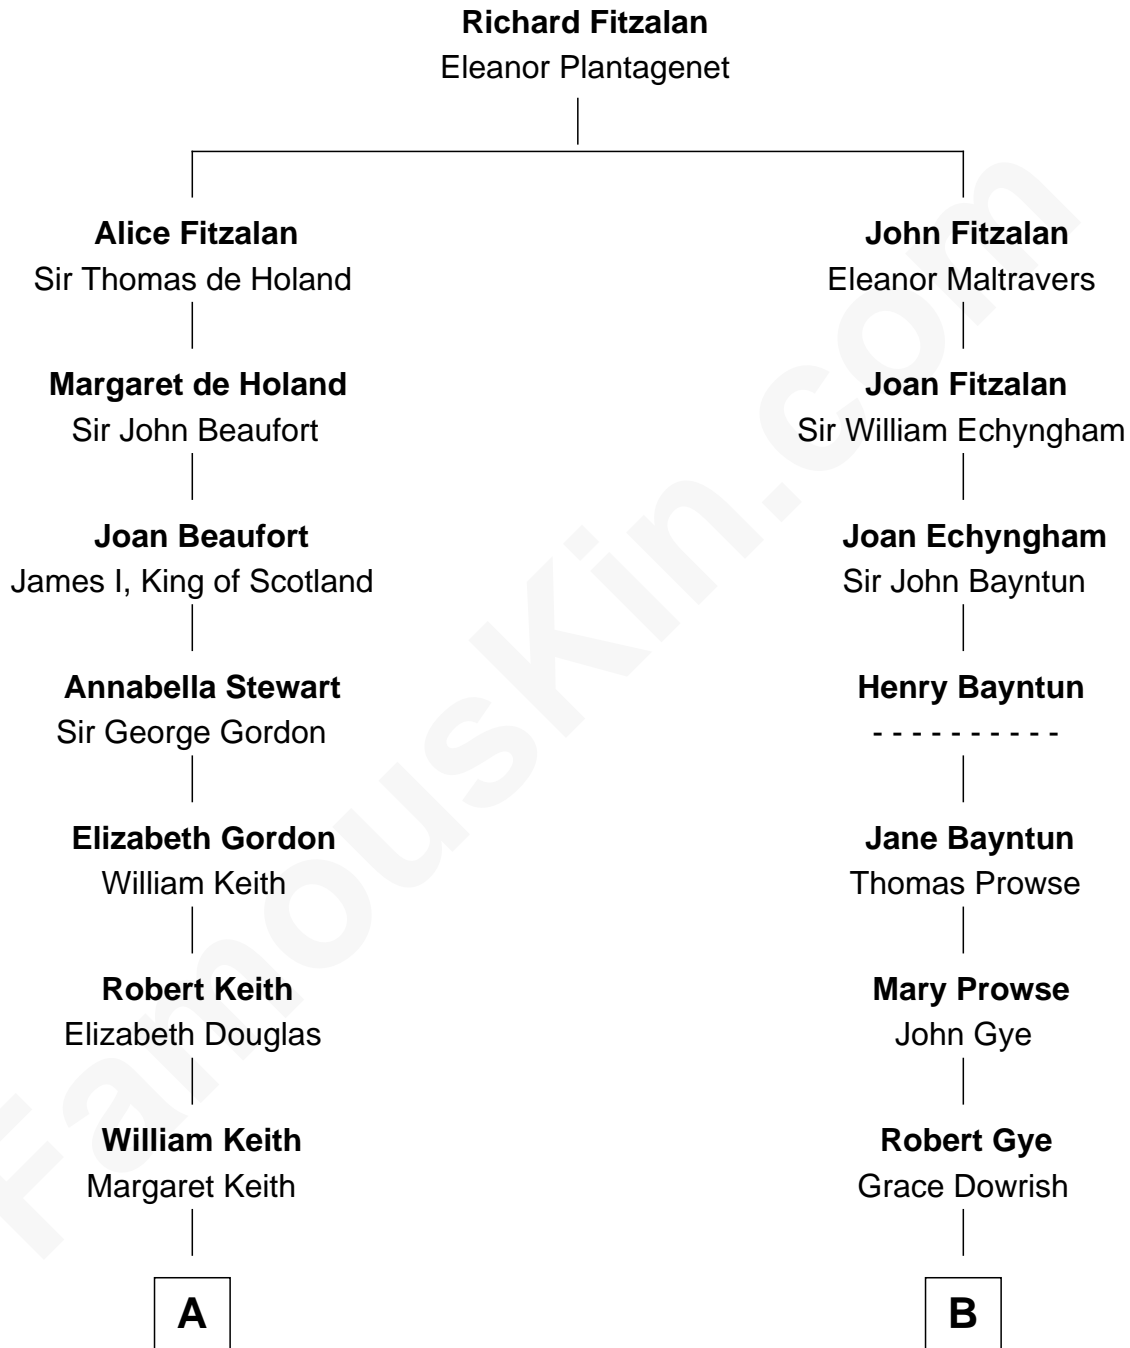

**FamousKin.com**  
**Relationship Chart of**  
**Wernher von Braun**  
*Rocket Scientist*

**18th cousin 2 times removed of**  
**Sarah Palin**  
*9th Governor of Alaska*

**C**

**Karl Emil Gustav von Below**

Eleonore Melitta Behrend

**Marie Eleonore Dorothea von Below**

Wernher von Quistorp

**Emmy von Quistorp**

Magnus von Braun

**Wernher von Braun**

*Rocket Scientist*

**D**

**Charles Richard Heath**

Sarah Sheeran

**Sarah Palin**

*9th Governor of Alaska*

FamousKin.com