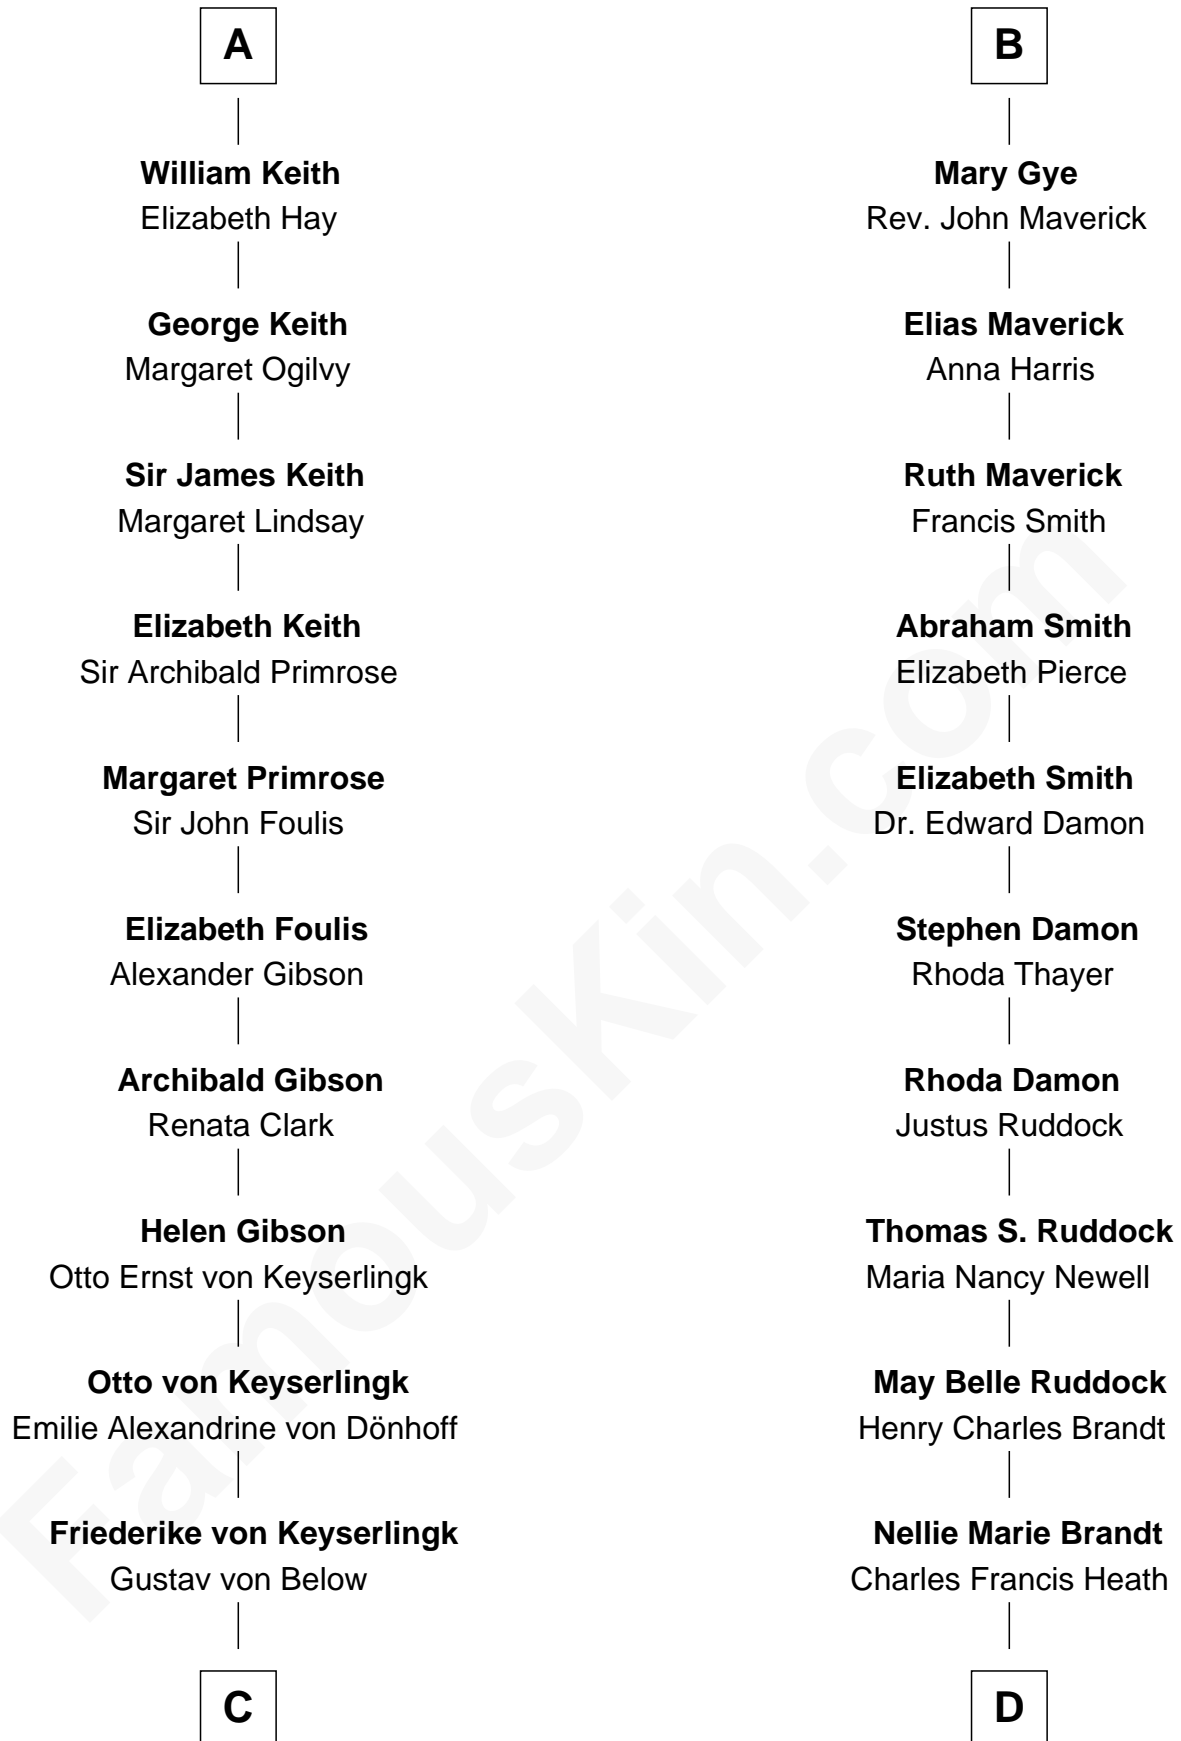

**FamousKin.com**  
**Relationship Chart of**  
**Wernher von Braun**  
*Rocket Scientist*

**18th cousin 2 times removed of**  
**Sarah Palin**  
*9th Governor of Alaska*

**C**

**Karl Emil Gustav von Below**

Eleonore Melitta Behrend

**Marie Eleonore Dorothea von Below**

Wernher von Quistorp

**Emmy von Quistorp**

Magnus von Braun

**Wernher von Braun**

*Rocket Scientist*

**D**

**Charles Richard Heath**

Sarah Sheeran

**Sarah Palin**

*9th Governor of Alaska*

FamousKin.com