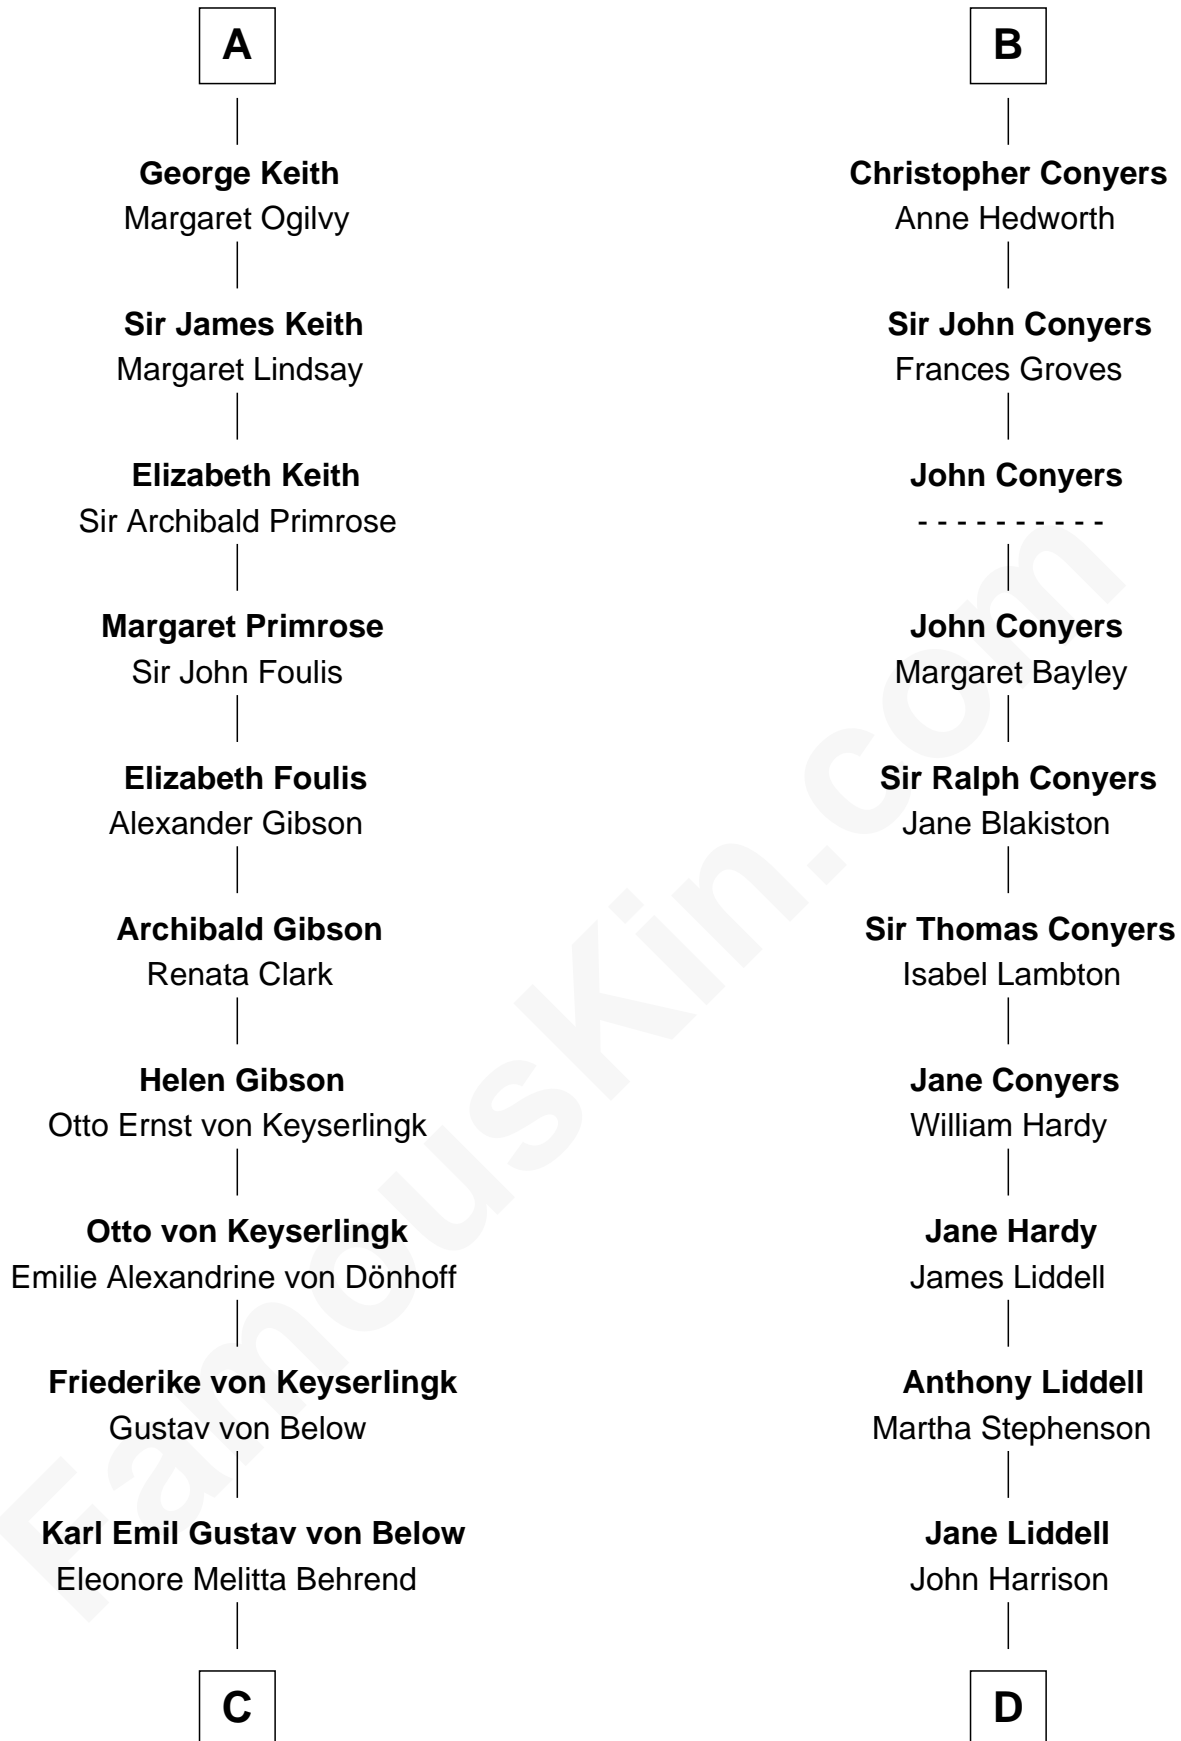

**FamousKin.com**  
**Relationship Chart of**  
**Wernher von Braun**  
*Rocket Scientist*

19th cousin 2 times removed of  
**Catherine Middleton**  
*Princess of Wales*

**Sir Thomas de Holand**  
 Alice Fitzalan

**C**

**Marie Eleonore Dorothea von Below**

Wernher von Quistorp

**Emmy von Quistorp**

Magnus von Braun

**Wernher von Braun**

*Rocket Scientist*

**D**

**Catherine Middleton**

*Princess of Wales*