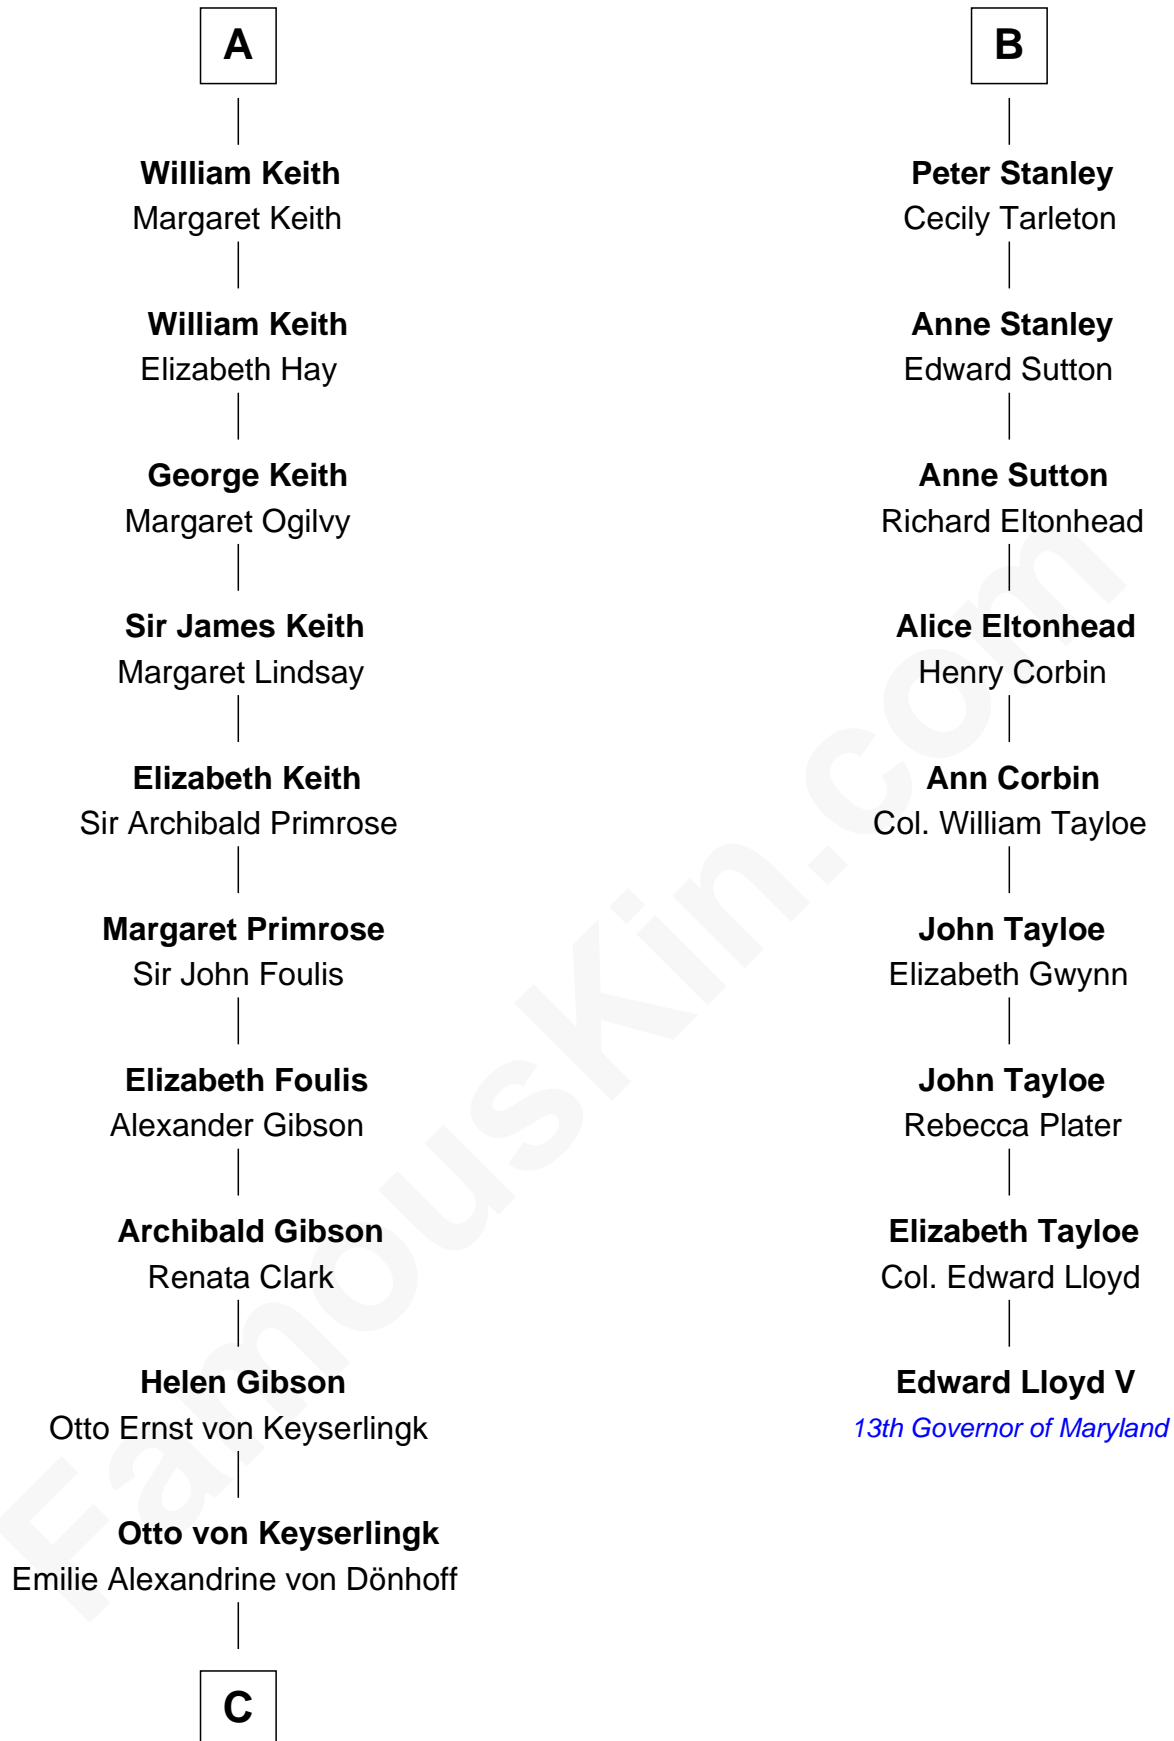

FamousKin.com
Relationship Chart of
Wernher von Braun
Rocket Scientist

15th cousin 6 times removed of
Edward Lloyd V
13th Governor of Maryland

Sir Robert de Holland
 Maude la Zouche

C

—
Friederike von Keyserlingk

Gustav von Below

—
Karl Emil Gustav von Below

Eleonore Melitta Behrend

—
Marie Eleonore Dorothea von Below

Wernher von Quistorp

—
Emmy von Quistorp

Magnus von Braun

—
Wernher von Braun