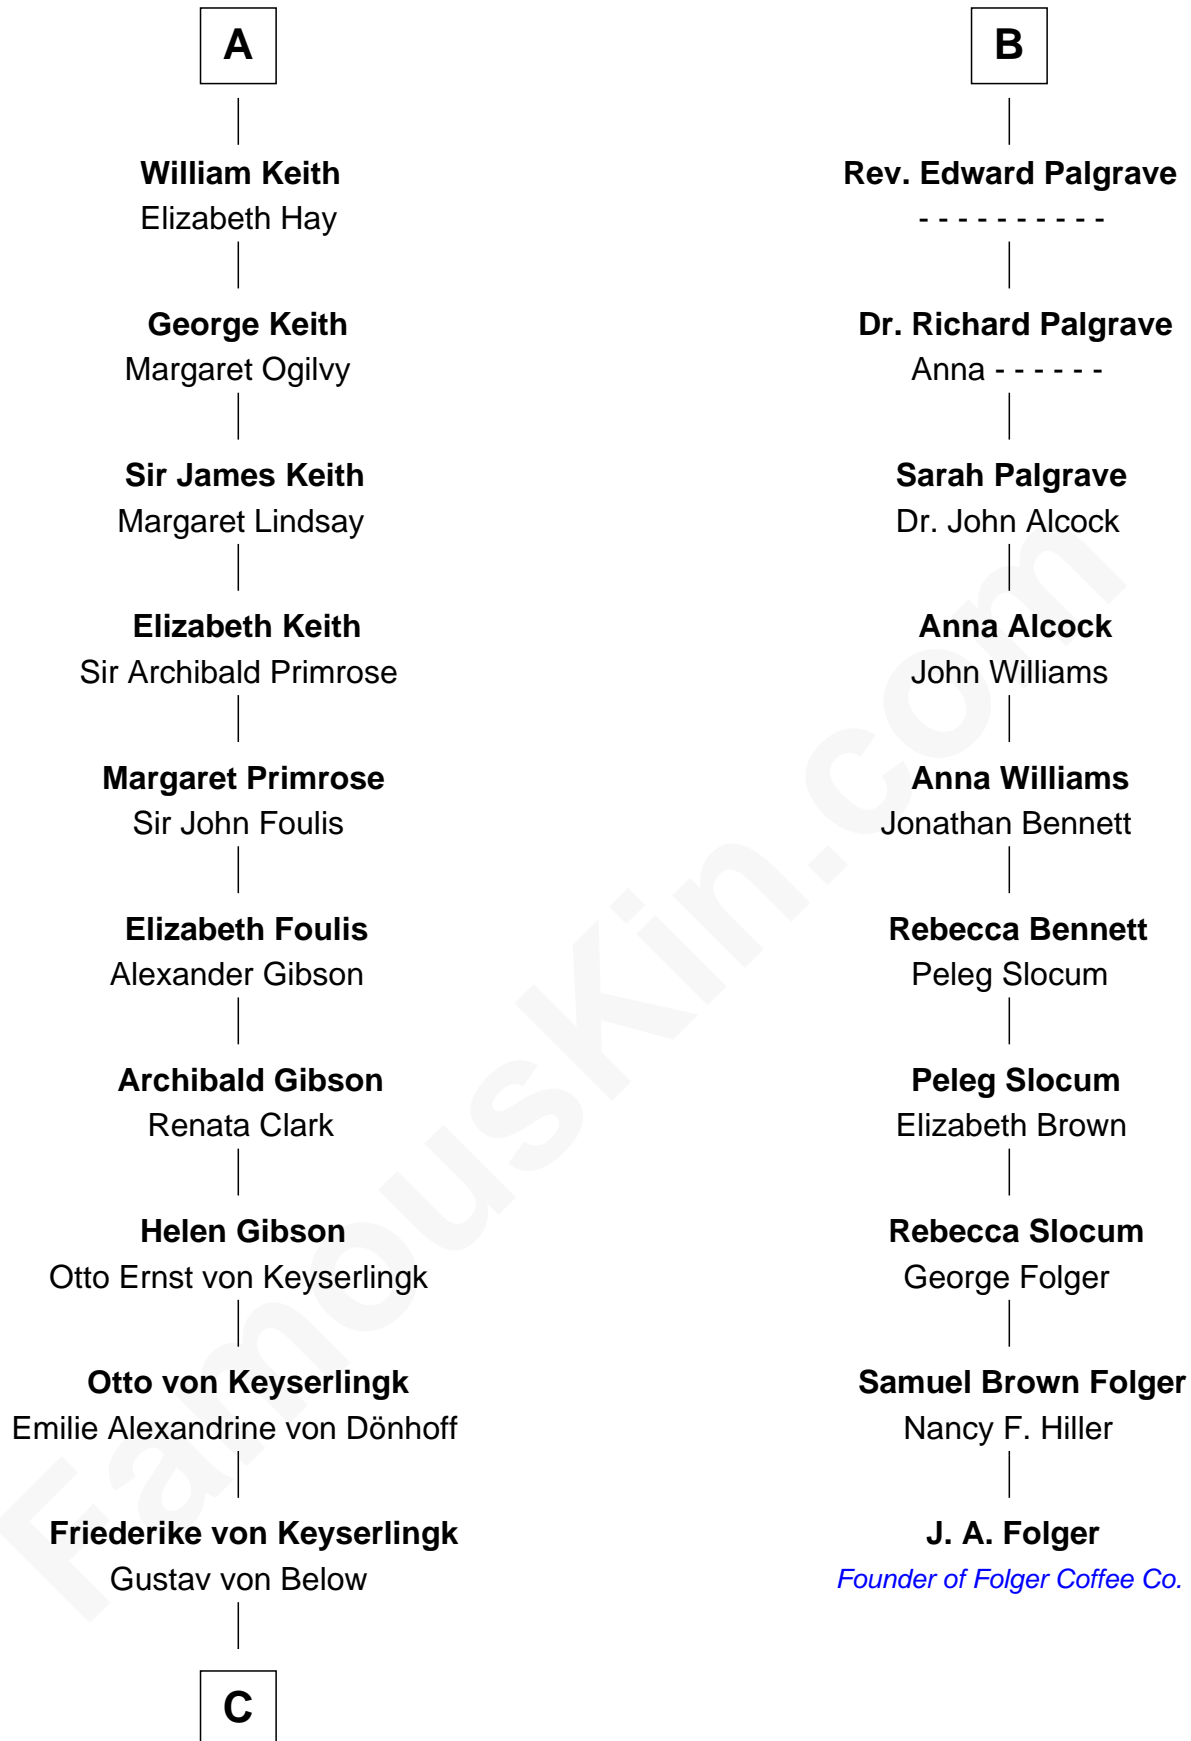

FamousKin.com
Relationship Chart of
Wernher von Braun
Rocket Scientist

16th cousin 4 times removed of

J. A. Folger
Founder of Folger Coffee Company

C

—
Karl Emil Gustav von Below

Eleonore Melitta Behrend

—
Marie Eleonore Dorothea von Below

Wernher von Quistorp

—
Emmy von Quistorp

Magnus von Braun

—
Wernher von Braun

Rocket Scientist

FamousKin.com