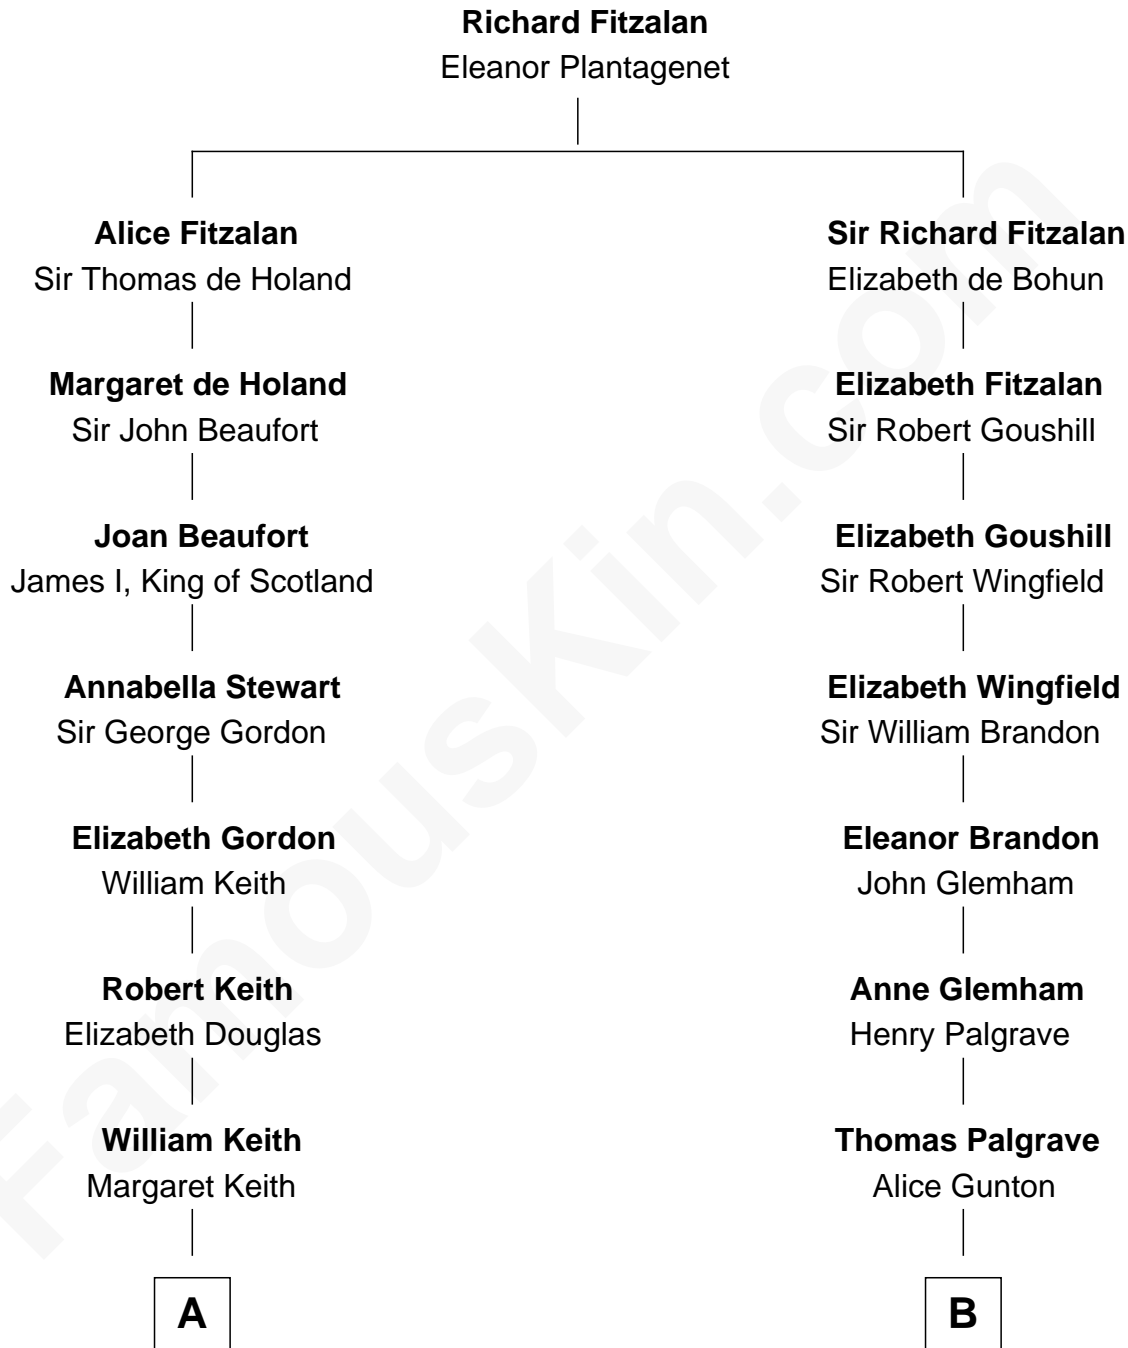

FamousKin.com
Relationship Chart of
Wernher von Braun
Rocket Scientist

16th cousin 4 times removed of

J. A. Folger
Founder of Folger Coffee Company

C

—
Karl Emil Gustav von Below

Eleonore Melitta Behrend

—
Marie Eleonore Dorothea von Below

Wernher von Quistorp

—
Emmy von Quistorp

Magnus von Braun

—
Wernher von Braun

Rocket Scientist

FamousKin.com