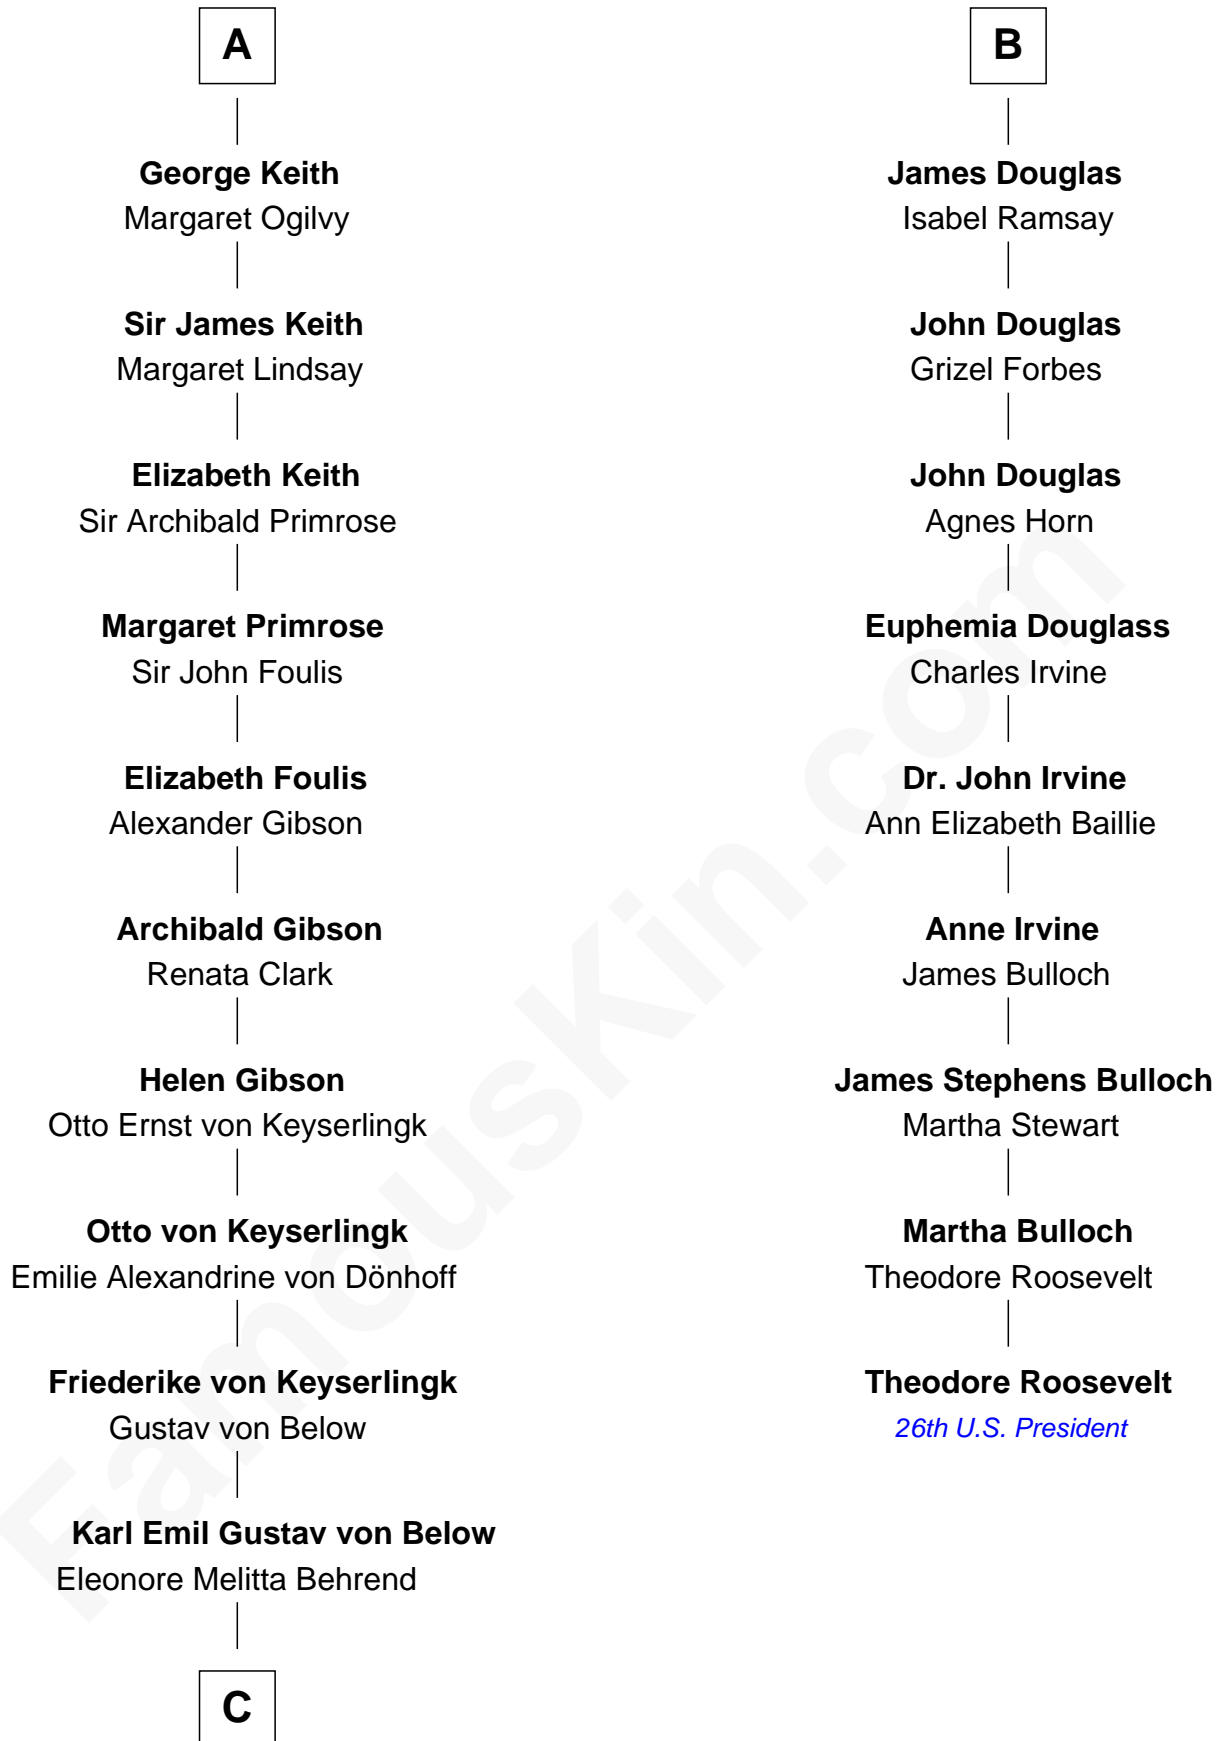

**FamousKin.com**  
**Relationship Chart of**  
**Wernher von Braun**  
*Rocket Scientist*

15th cousin 4 times removed of  
**Theodore Roosevelt**  
*26th U.S. President*

**Sir David Lindsay**  
 Elizabeth Stewart

**Elizabeth Lindsay**  
 Sir Robert Erskine

**Marjory Lindsay**  
 Sir William Douglas

**Thomas Erskine**  
 Janet Douglas

**Sir Henry Douglas**  
 Elizabeth Erskine

**Mariot Erskine**  
 William Keith

**David Douglas**  
 Janet of Fettercairn

**William Keith**  
 Elizabeth Gordon

**James Douglas**  
 -----

**Robert Keith**  
 Elizabeth Douglas

**Arthur Douglas**  
 Janet Auchinleck

**William Keith**  
 Margaret Keith

**John Douglas**  
 Giles Erskine

**William Keith**  
 Elizabeth Hay

**John Douglas**  
 Mary Young

**A**

**B**

**C**

Marie Eleonore Dorothea von Below

Wernher von Quistorp

Emmy von Quistorp