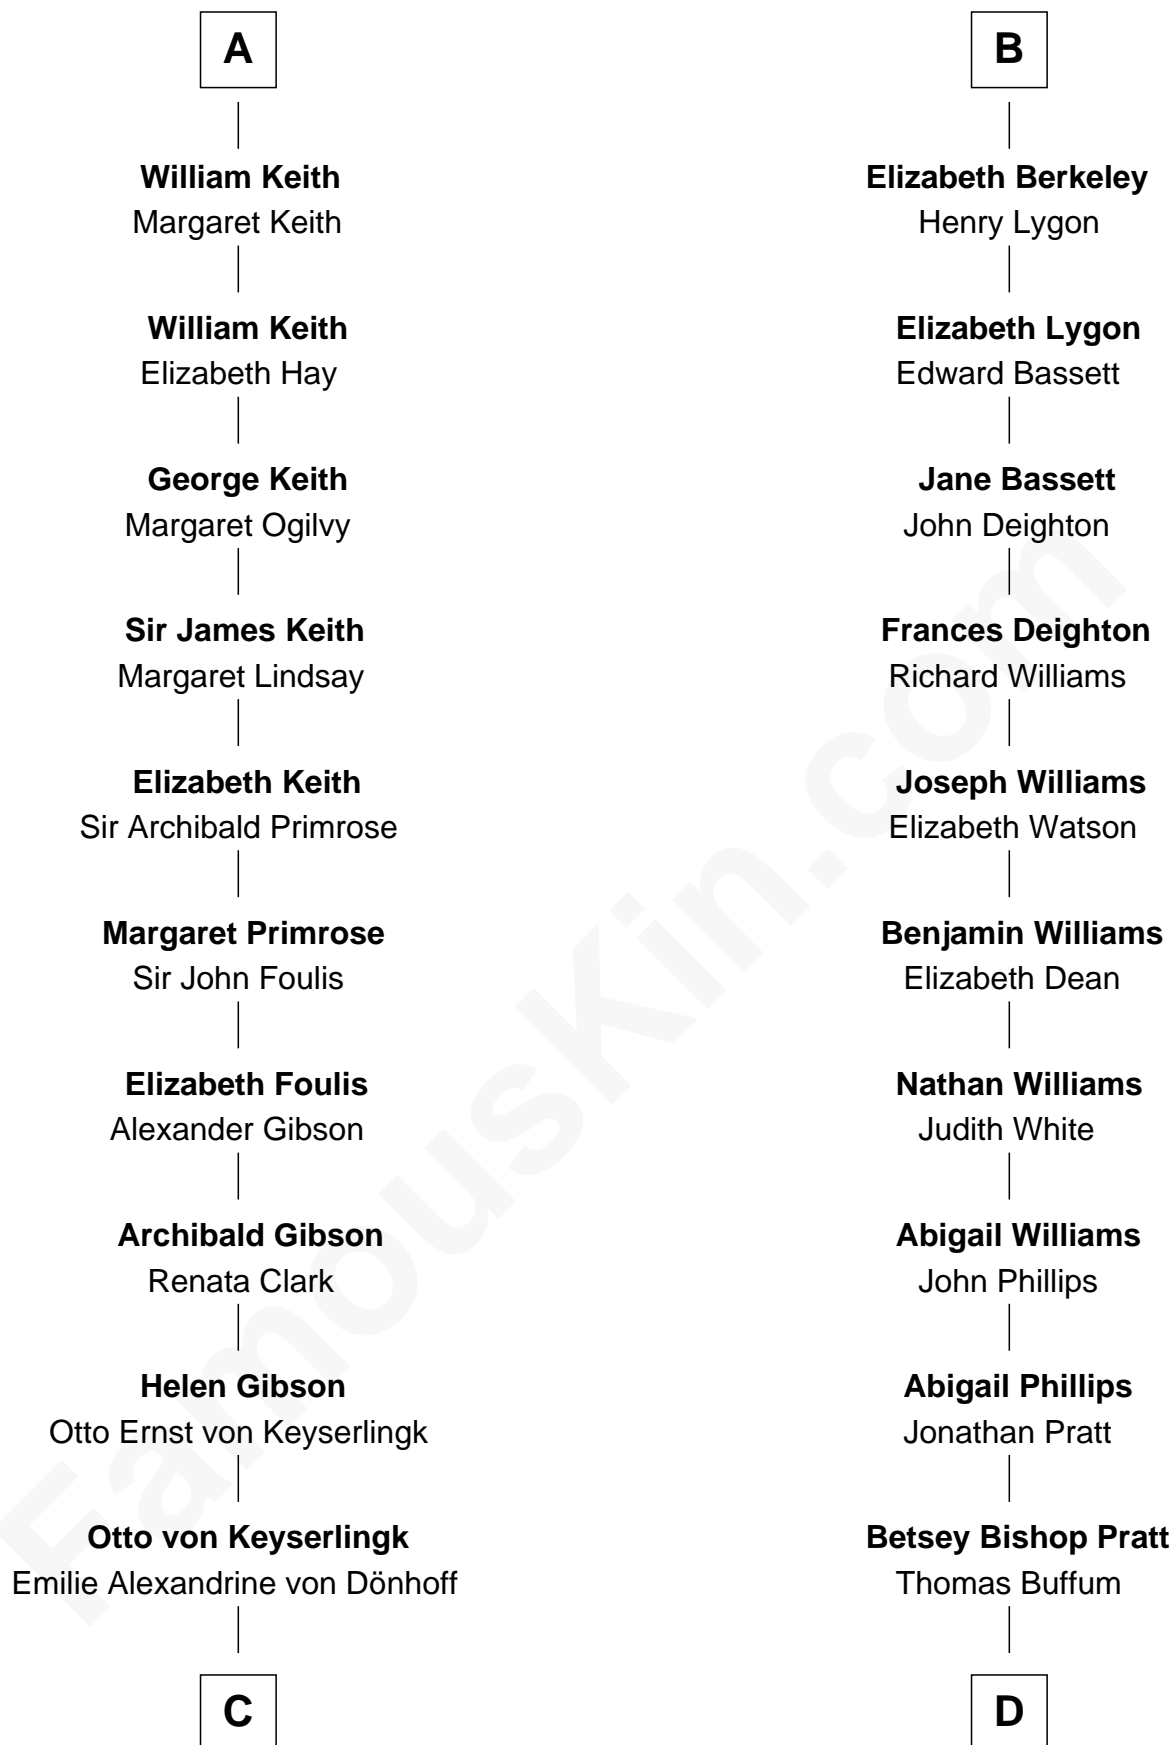

# FamousKin.com Relationship Chart of

**Wernher von Braun**

*Rocket Scientist*

21st cousin of

**James Taylor**

*Singer-Songwriter*

**Henry Plantagenet**

Maud de Chaworth

**C**

**Friederike von Keyserlingk**

Gustav von Below

**Karl Emil Gustav von Below**

Eleonore Melitta Behrend

**Marie Eleonore Dorothea von Below**

Wernher von Quistorp

**Emmy von Quistorp**

**Theodosia Haynes**

Alexander Taylor

**Dr. Isaac Montrose Taylor**

Gertrude Arline Woodard

**James Taylor**

*Singer-Songwriter*