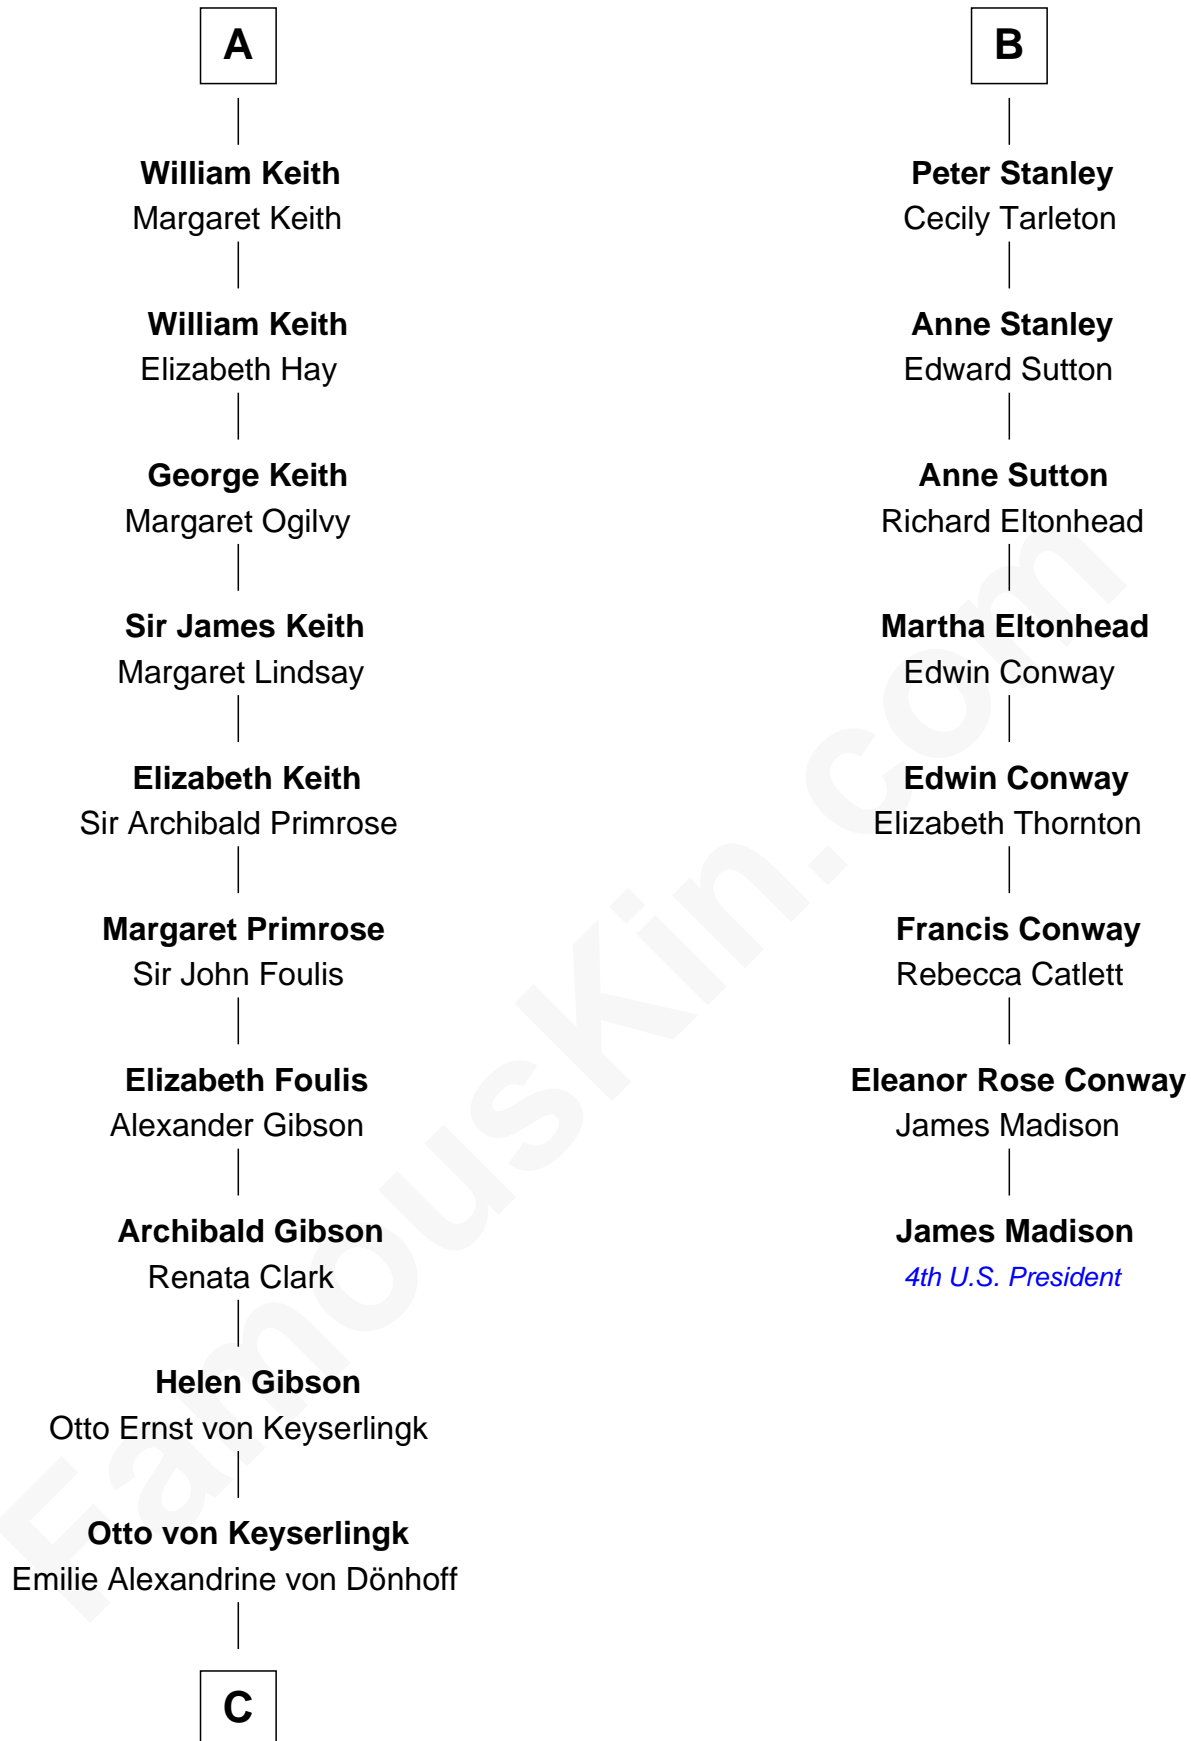

**FamousKin.com**  
**Relationship Chart of**  
**Wernher von Braun**  
*Rocket Scientist*

14th cousin 7 times removed of

**James Madison**  
*4th U.S. President*

**Sir Robert de Holland**  
 Maude la Zouche

**C**

**Friederike von Keyserlingk**

Gustav von Below

**Karl Emil Gustav von Below**

Eleonore Melitta Behrend

**Marie Eleonore Dorothea von Below**

Wernher von Quistorp

**Emmy von Quistorp**

Magnus von Braun

**Wernher von Braun**

*Rocket Scientist*

FamousKin.com