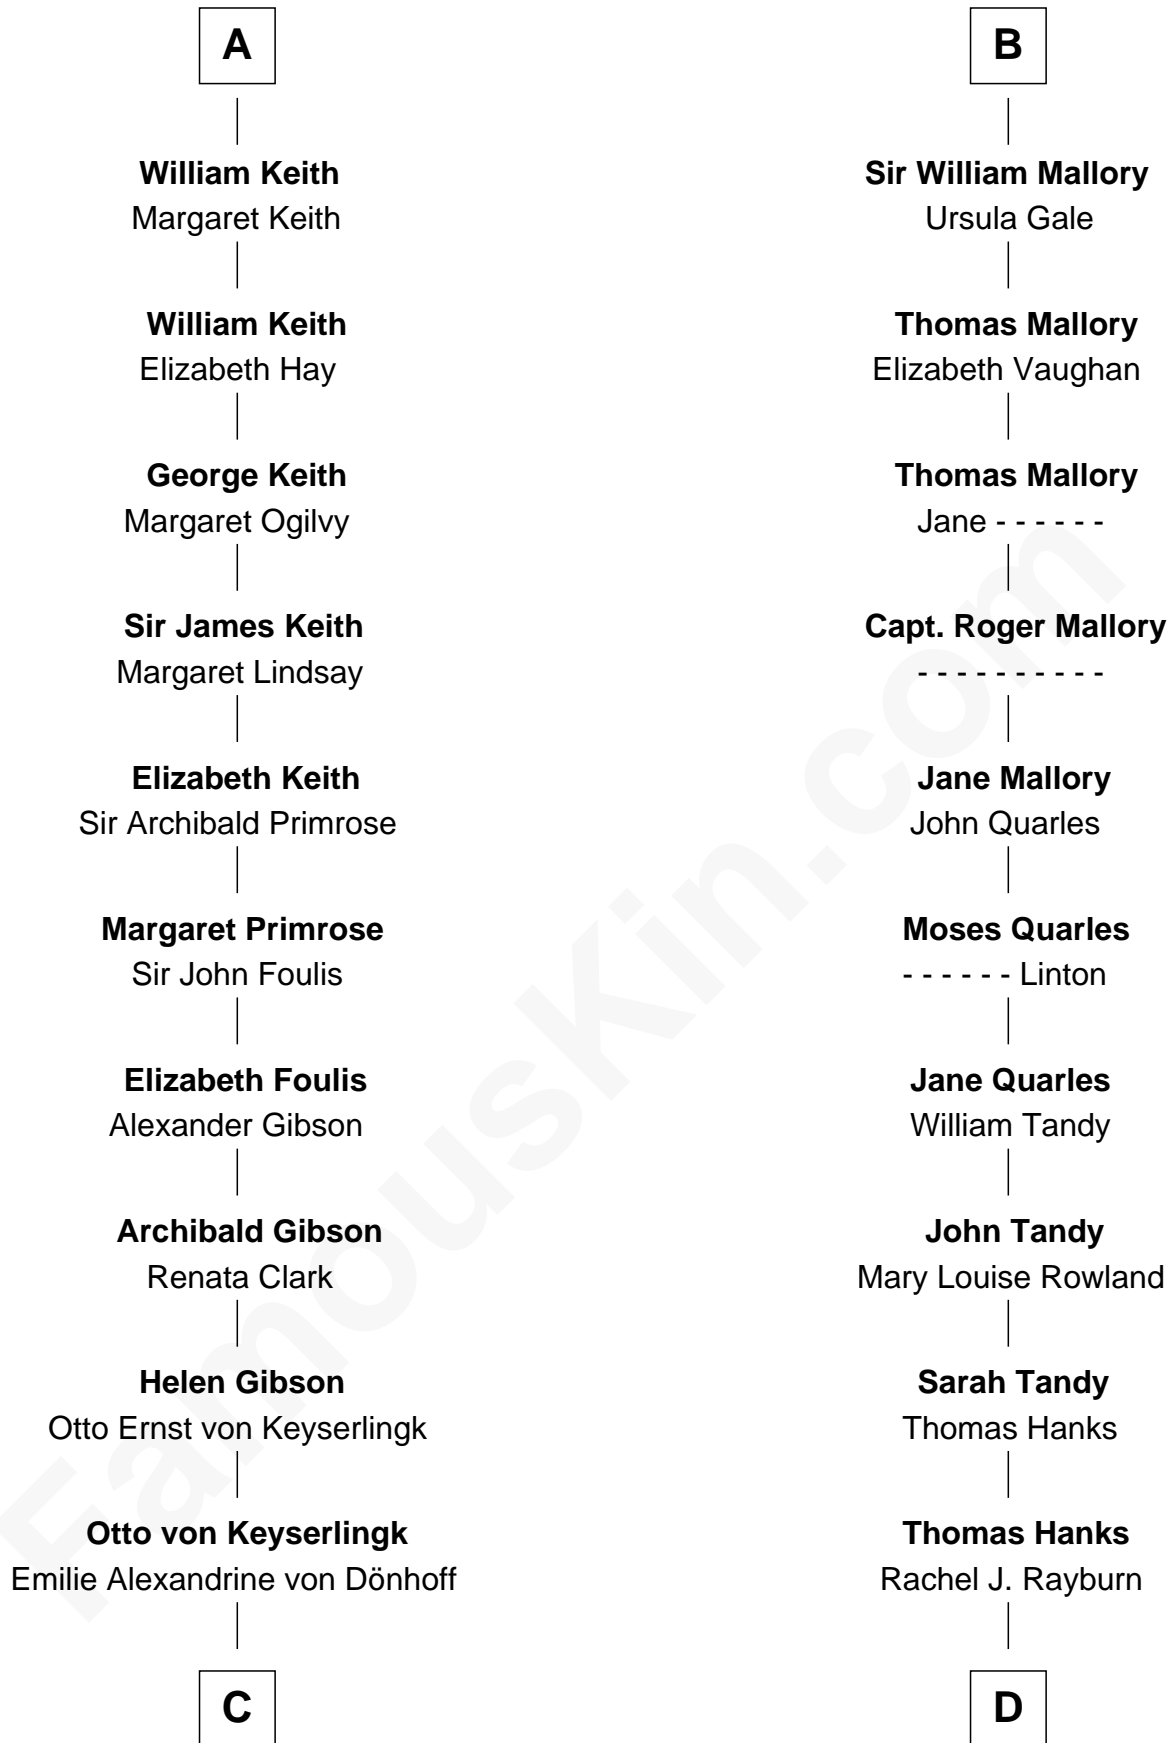

FamousKin.com
Relationship Chart of
Wernher von Braun
Rocket Scientist

20th cousin 1 time removed of

Tom Hanks
Movie Actor

Edmund Fitzalan
 Alice de Warenne

C

Friederike von Keyserlingk

Gustav von Below

Karl Emil Gustav von Below

Eleonore Melitta Behrend

Marie Eleonore Dorothea von Below

Wernher von Quistorp

Emmy von Quistorp

Magnus von Braun

Wernher von Braun

Rocket Scientist

D