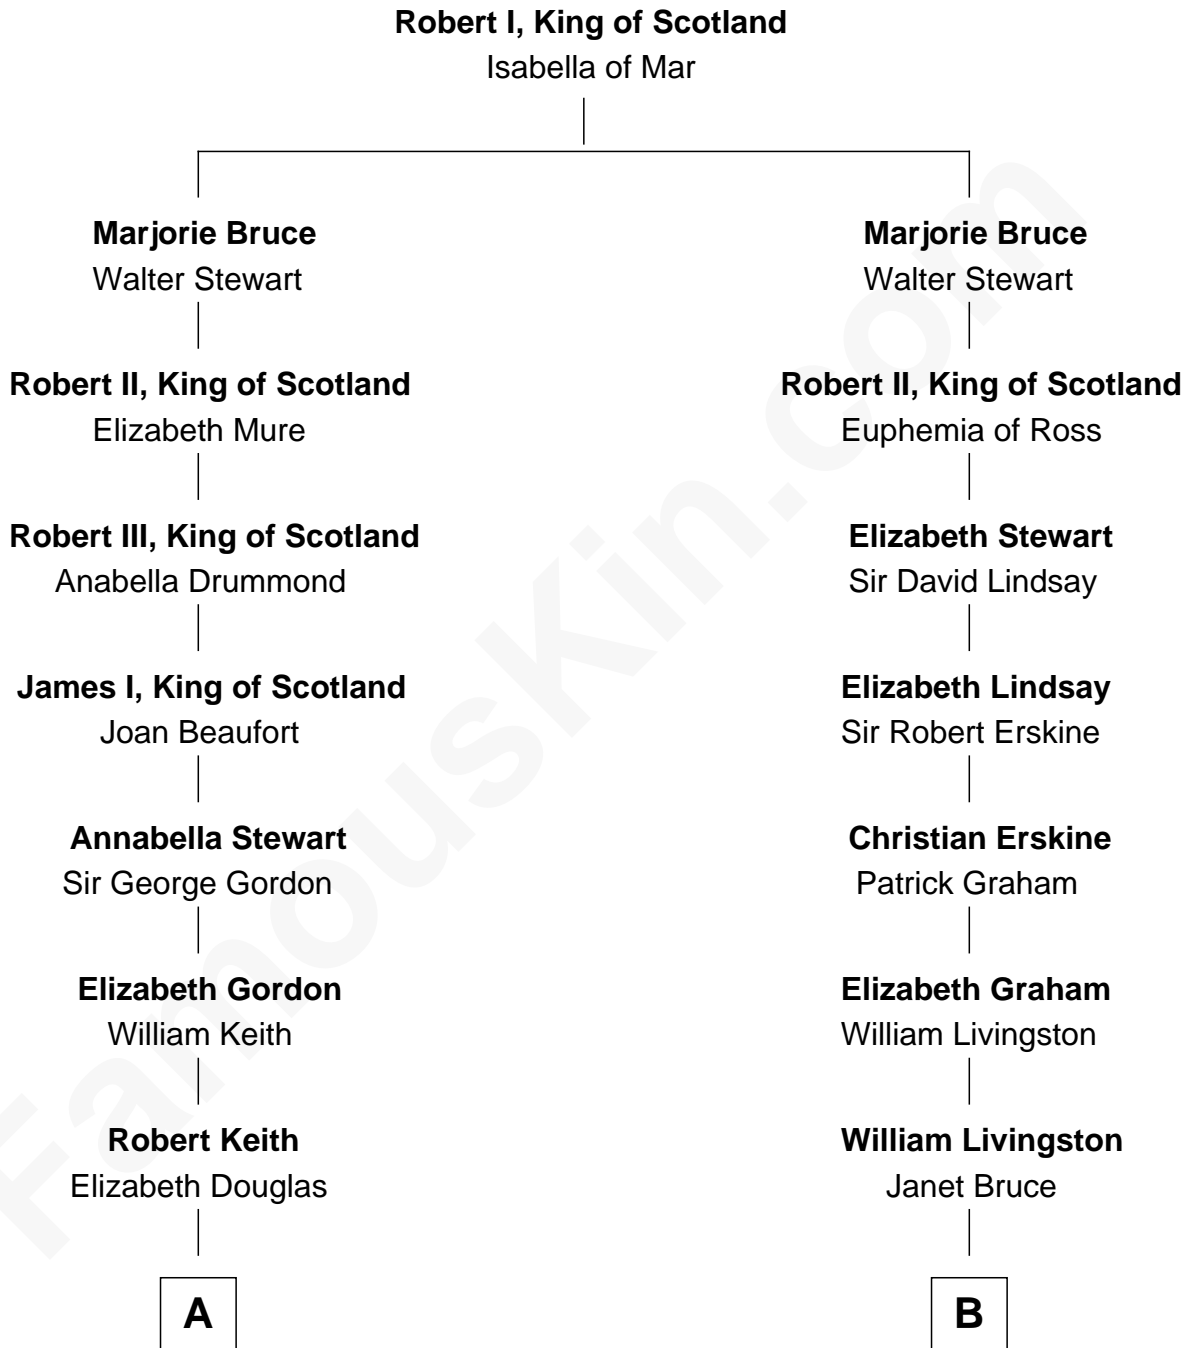

**FamousKin.com**  
**Relationship Chart of**  
**Wernher von Braun**  
*Rocket Scientist*

13th cousin 8 times removed of

**Philip Livingston**  
*Signer of the Declaration of Independence*

**C**

—  
**Friederike von Keyserlingk**

Gustav von Below

—  
**Karl Emil Gustav von Below**

Eleonore Melitta Behrend

—  
**Marie Eleonore Dorothea von Below**

Wernher von Quistorp

—  
**Emmy von Quistorp**

Magnus von Braun

—  
**Wernher von Braun**