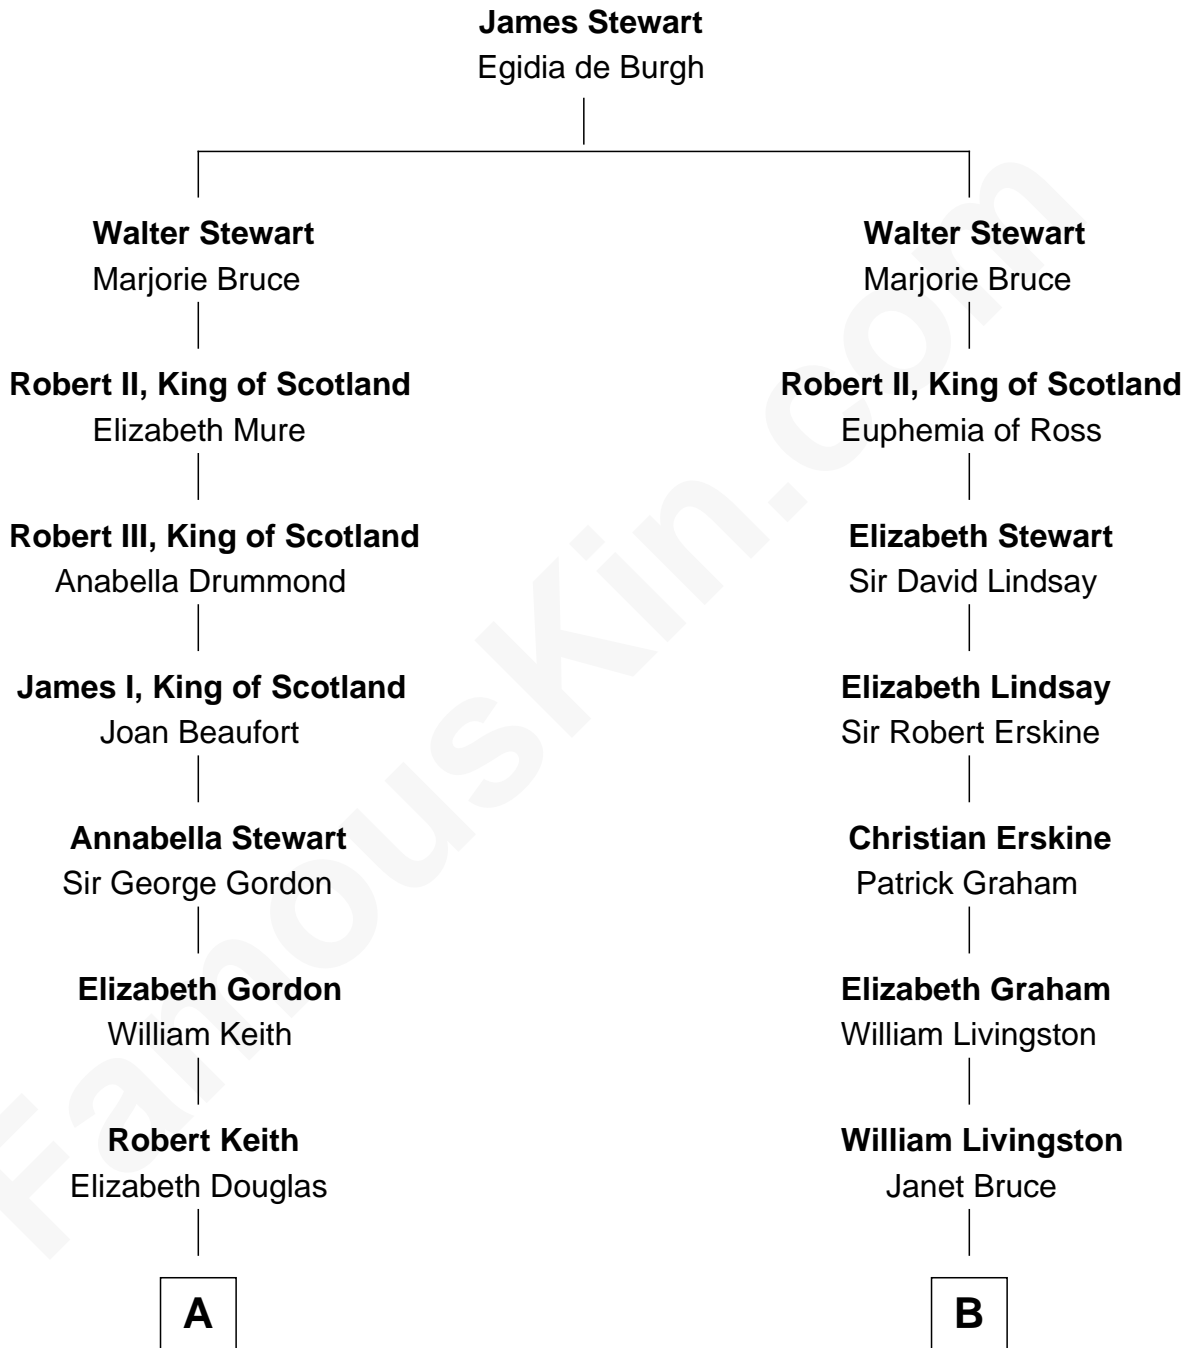

**FamousKin.com**  
**Relationship Chart of**  
**Wernher von Braun**  
*Rocket Scientist*

13th cousin 8 times removed of

**Philip Livingston**  
*Signer of the Declaration of Independence*

**C**

—  
**Friederike von Keyserlingk**

Gustav von Below

—  
**Karl Emil Gustav von Below**

Eleonore Melitta Behrend

—  
**Marie Eleonore Dorothea von Below**

Wernher von Quistorp

—  
**Emmy von Quistorp**

Magnus von Braun

—  
**Wernher von Braun**

*Rocket Scientist*