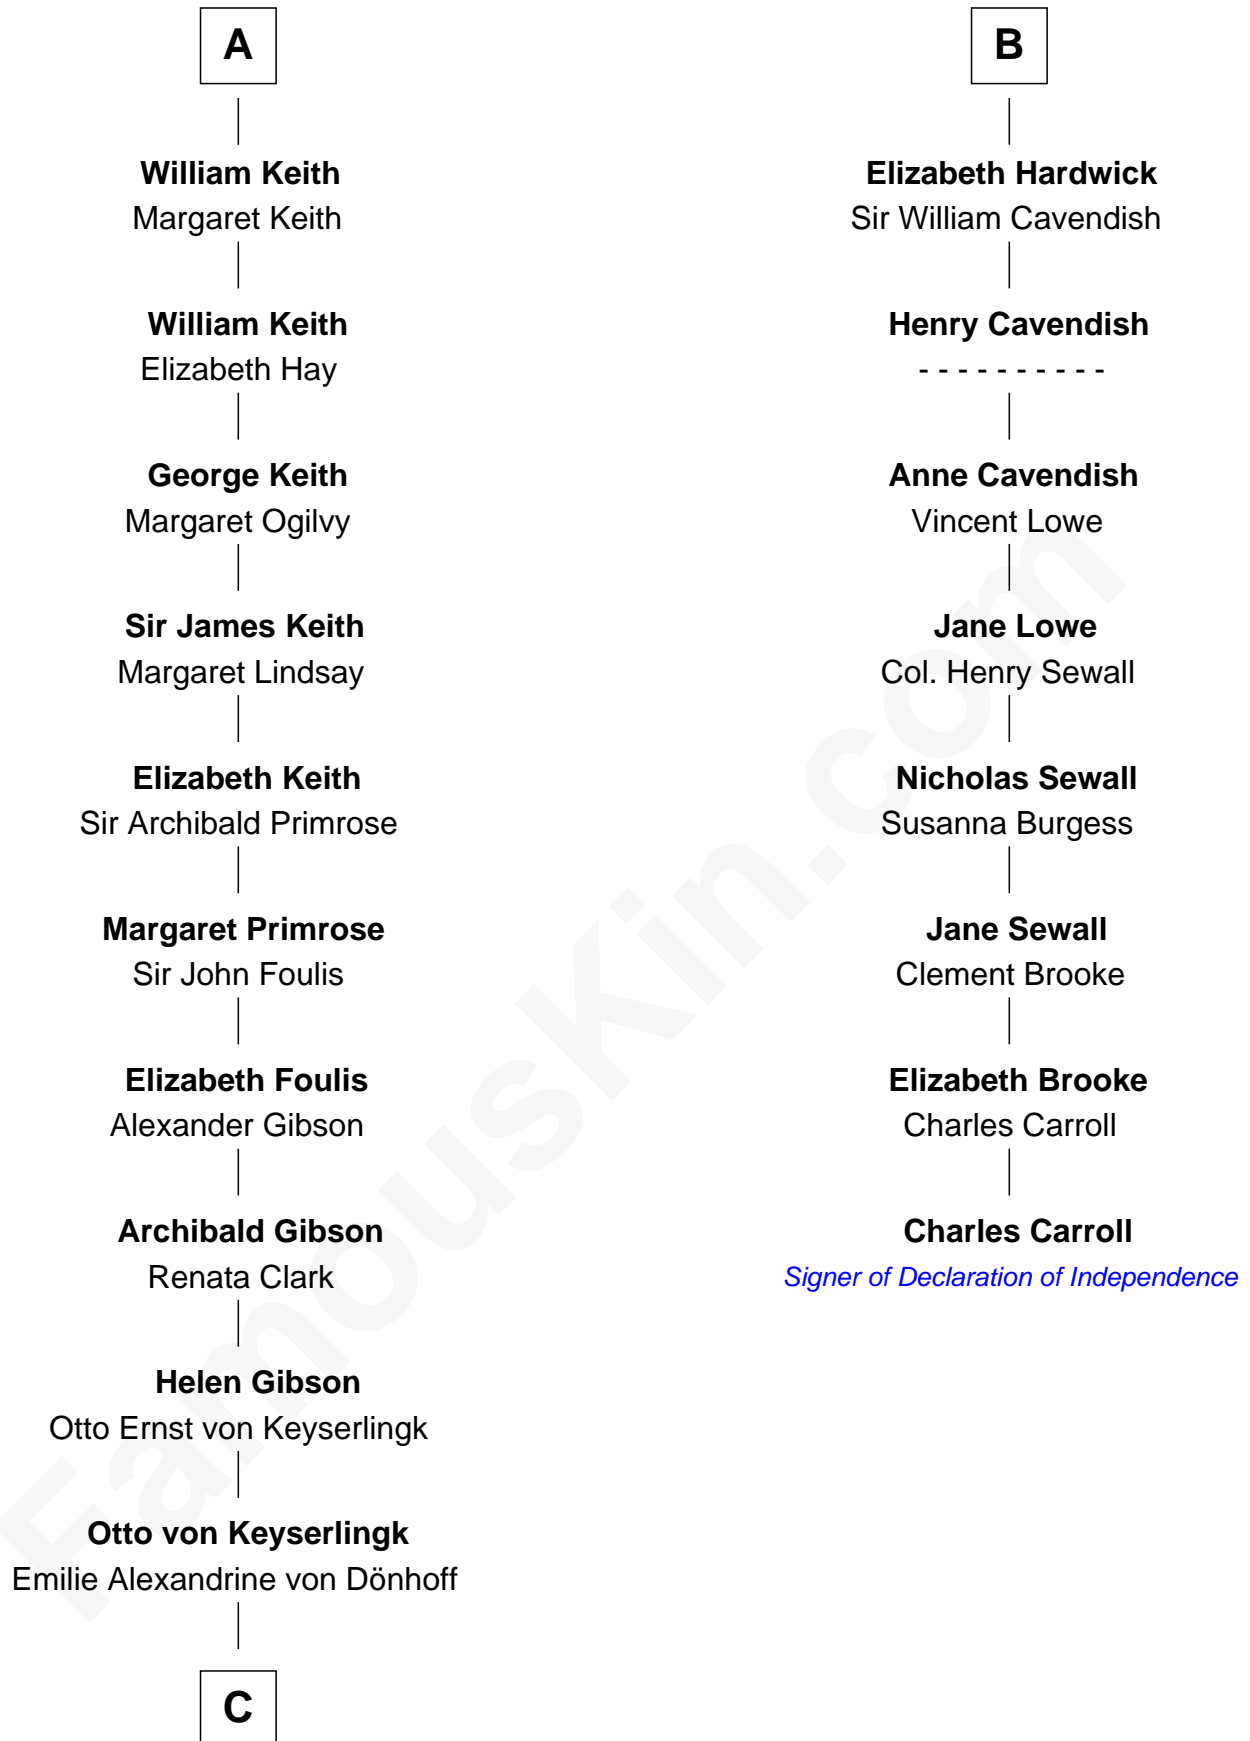

**FamousKin.com**  
**Relationship Chart of**  
**Wernher von Braun**  
*Rocket Scientist*

14th cousin 7 times removed of

**Charles Carroll**  
*Signer of the Declaration of Independence*

**C**

**Friederike von Keyserlingk**

Gustav von Below

**Karl Emil Gustav von Below**

Eleonore Melitta Behrend

**Marie Eleonore Dorothea von Below**

Wernher von Quistorp

**Emmy von Quistorp**

Magnus von Braun

**Wernher von Braun**