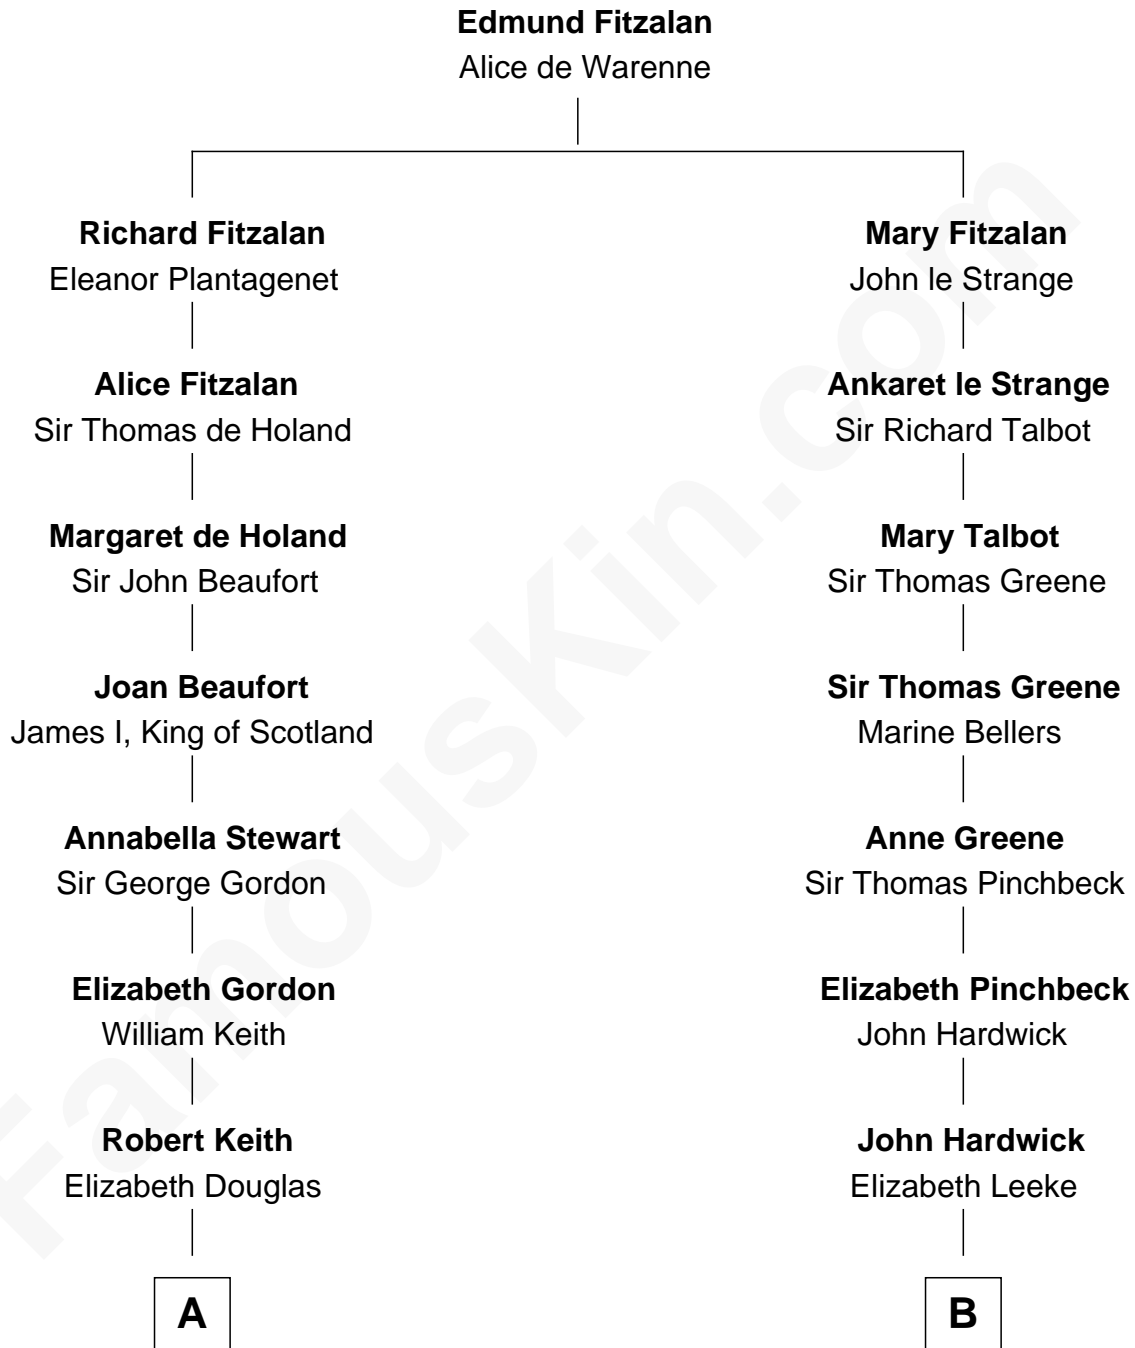

**FamousKin.com**  
**Relationship Chart of**  
**Wernher von Braun**  
*Rocket Scientist*

14th cousin 7 times removed of

**Charles Carroll**  
*Signer of the Declaration of Independence*

**C**

**Friederike von Keyserlingk**

Gustav von Below

**Karl Emil Gustav von Below**

Eleonore Melitta Behrend

**Marie Eleonore Dorothea von Below**

Wernher von Quistorp

**Emmy von Quistorp**

Magnus von Braun

**Wernher von Braun**

*Rocket Scientist*

FamousKin.com