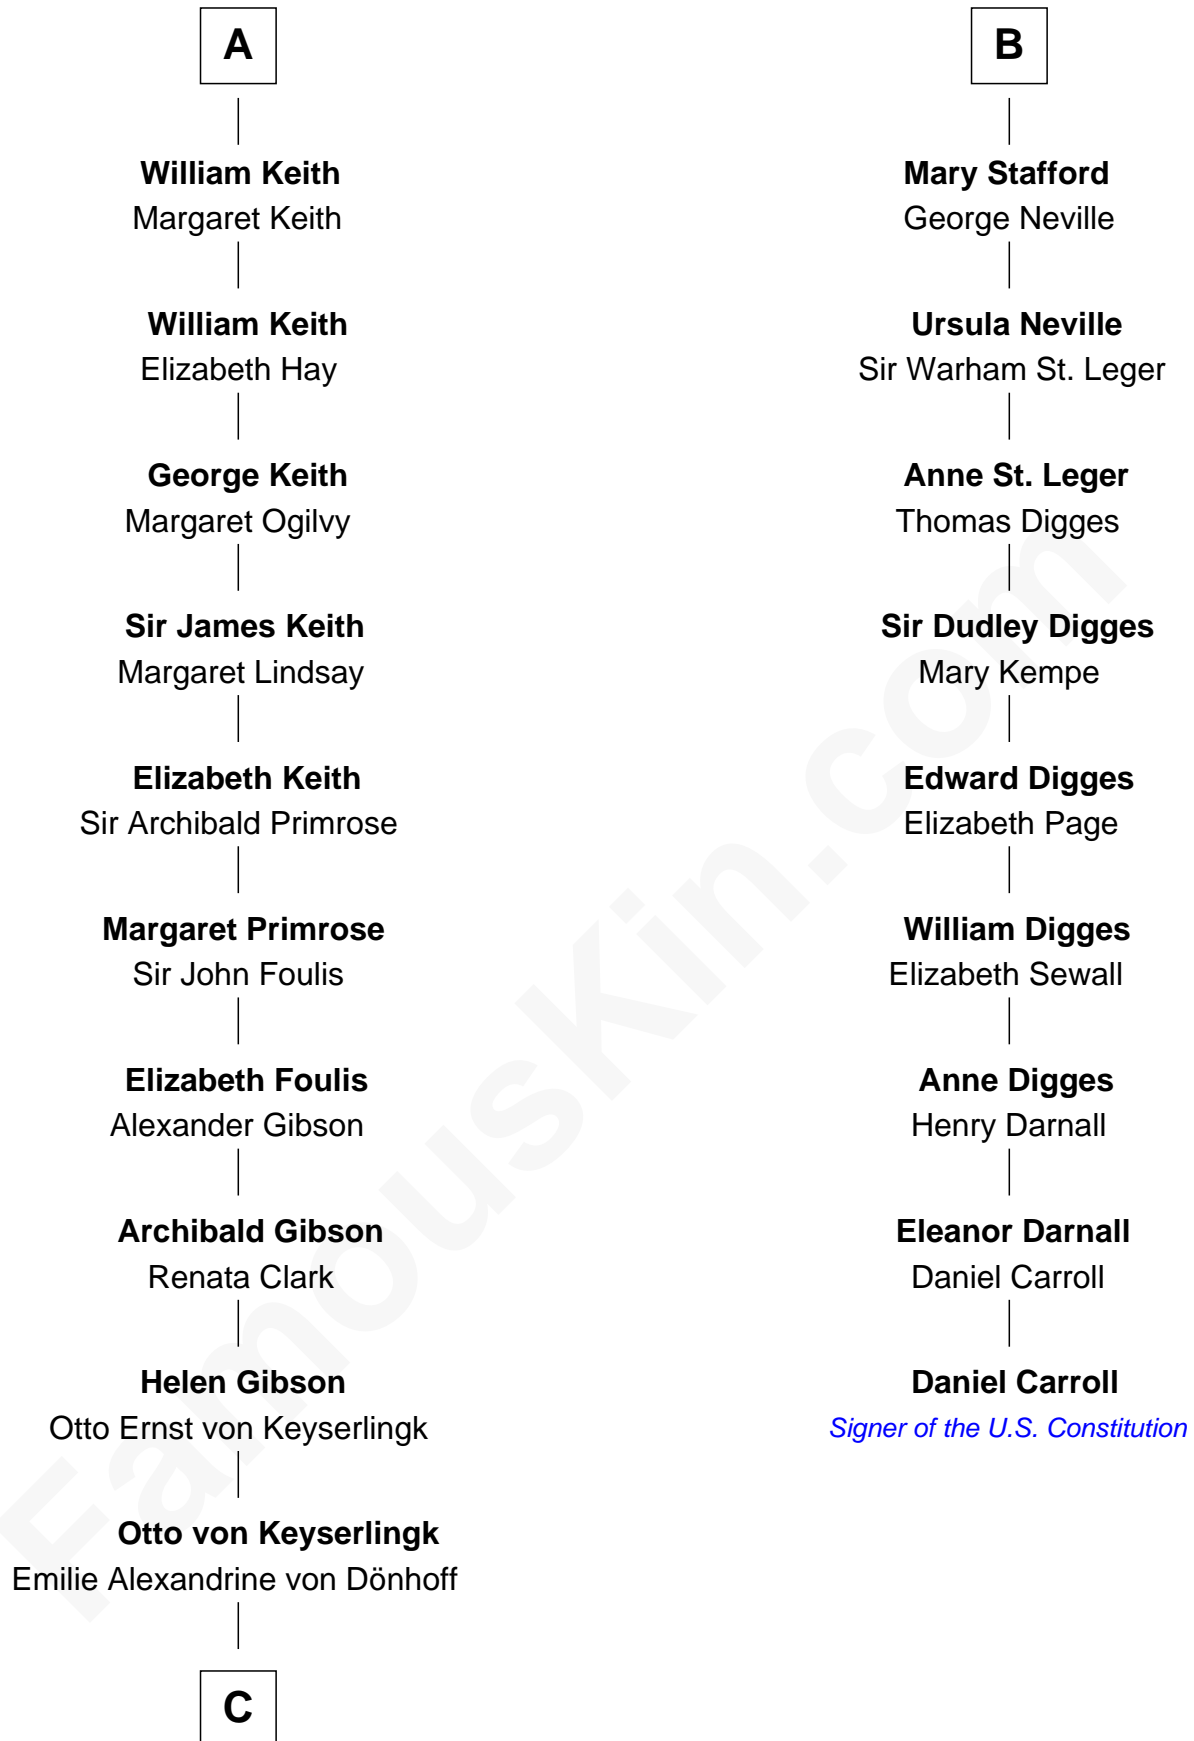

**FamousKin.com**  
**Relationship Chart of**  
**Wernher von Braun**  
*Rocket Scientist*

15th cousin 6 times removed of  
**Daniel Carroll**  
*Signer of the U.S. Constitution*

**C**

**Friederike von Keyserlingk**

Gustav von Below

**Karl Emil Gustav von Below**

Eleonore Melitta Behrend

**Marie Eleonore Dorothea von Below**

Wernher von Quistorp

**Emmy von Quistorp**

Magnus von Braun

**Wernher von Braun**