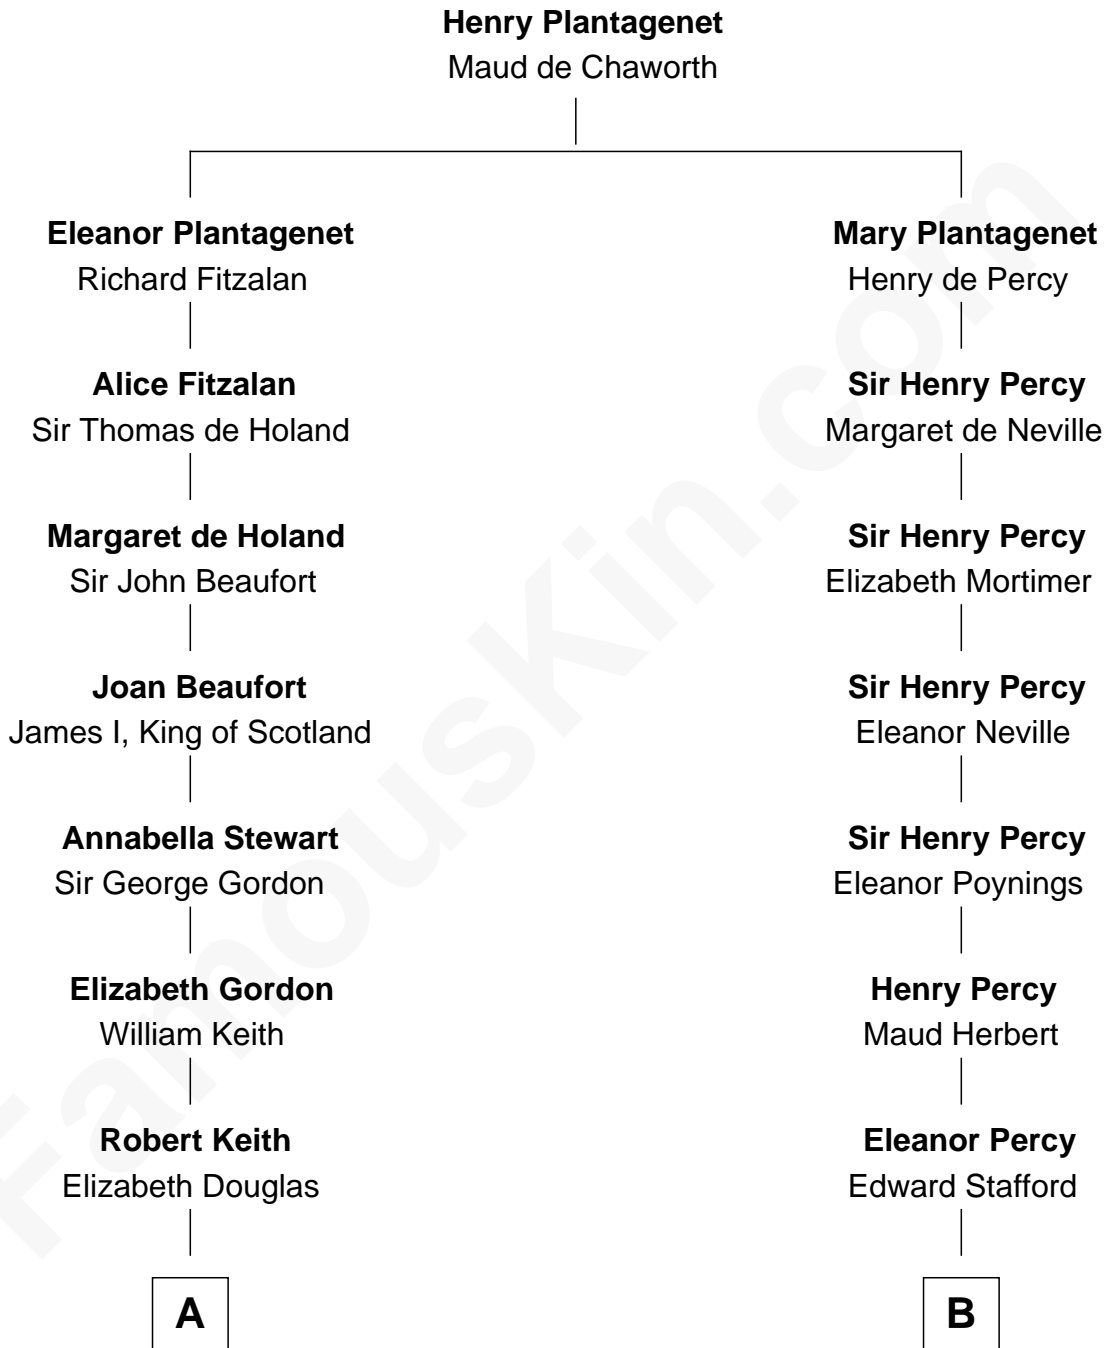

**FamousKin.com**  
**Relationship Chart of**  
**Wernher von Braun**  
*Rocket Scientist*

15th cousin 6 times removed of  
**Daniel Carroll**  
*Signer of the U.S. Constitution*

**C**

**Friederike von Keyserlingk**

Gustav von Below

**Karl Emil Gustav von Below**

Eleonore Melitta Behrend

**Marie Eleonore Dorothea von Below**

Wernher von Quistorp

**Emmy von Quistorp**

Magnus von Braun

**Wernher von Braun**

*Rocket Scientist*