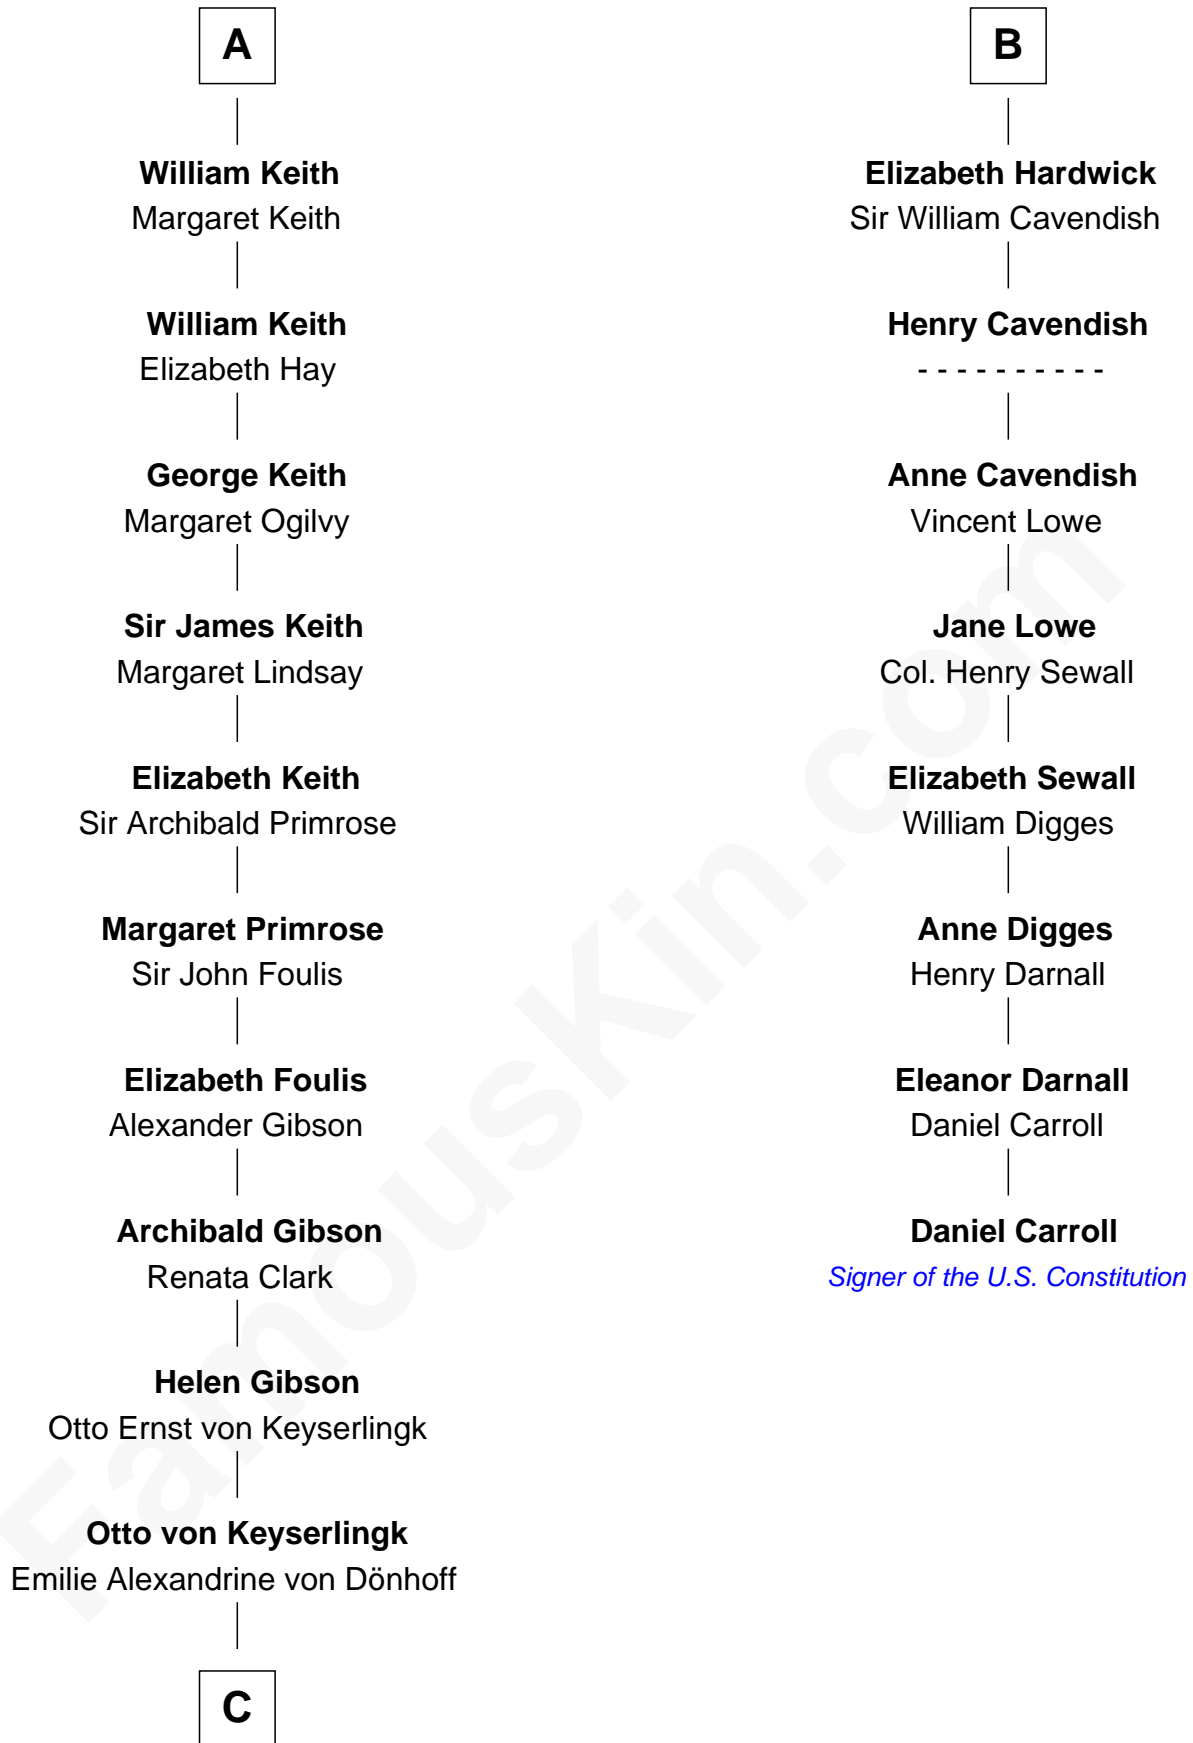

## Relationship Chart of

### Wernher von Braun

*Rocket Scientist*

14th cousin 7 times removed of

**Daniel Carroll**  
*Signer of the U.S. Constitution*

**C**

—  
**Friederike von Keyserlingk**

Gustav von Below

—  
**Karl Emil Gustav von Below**

Eleonore Melitta Behrend

—  
**Marie Eleonore Dorothea von Below**

Wernher von Quistorp

—  
**Emmy von Quistorp**

Magnus von Braun

—  
**Wernher von Braun**

*Rocket Scientist*