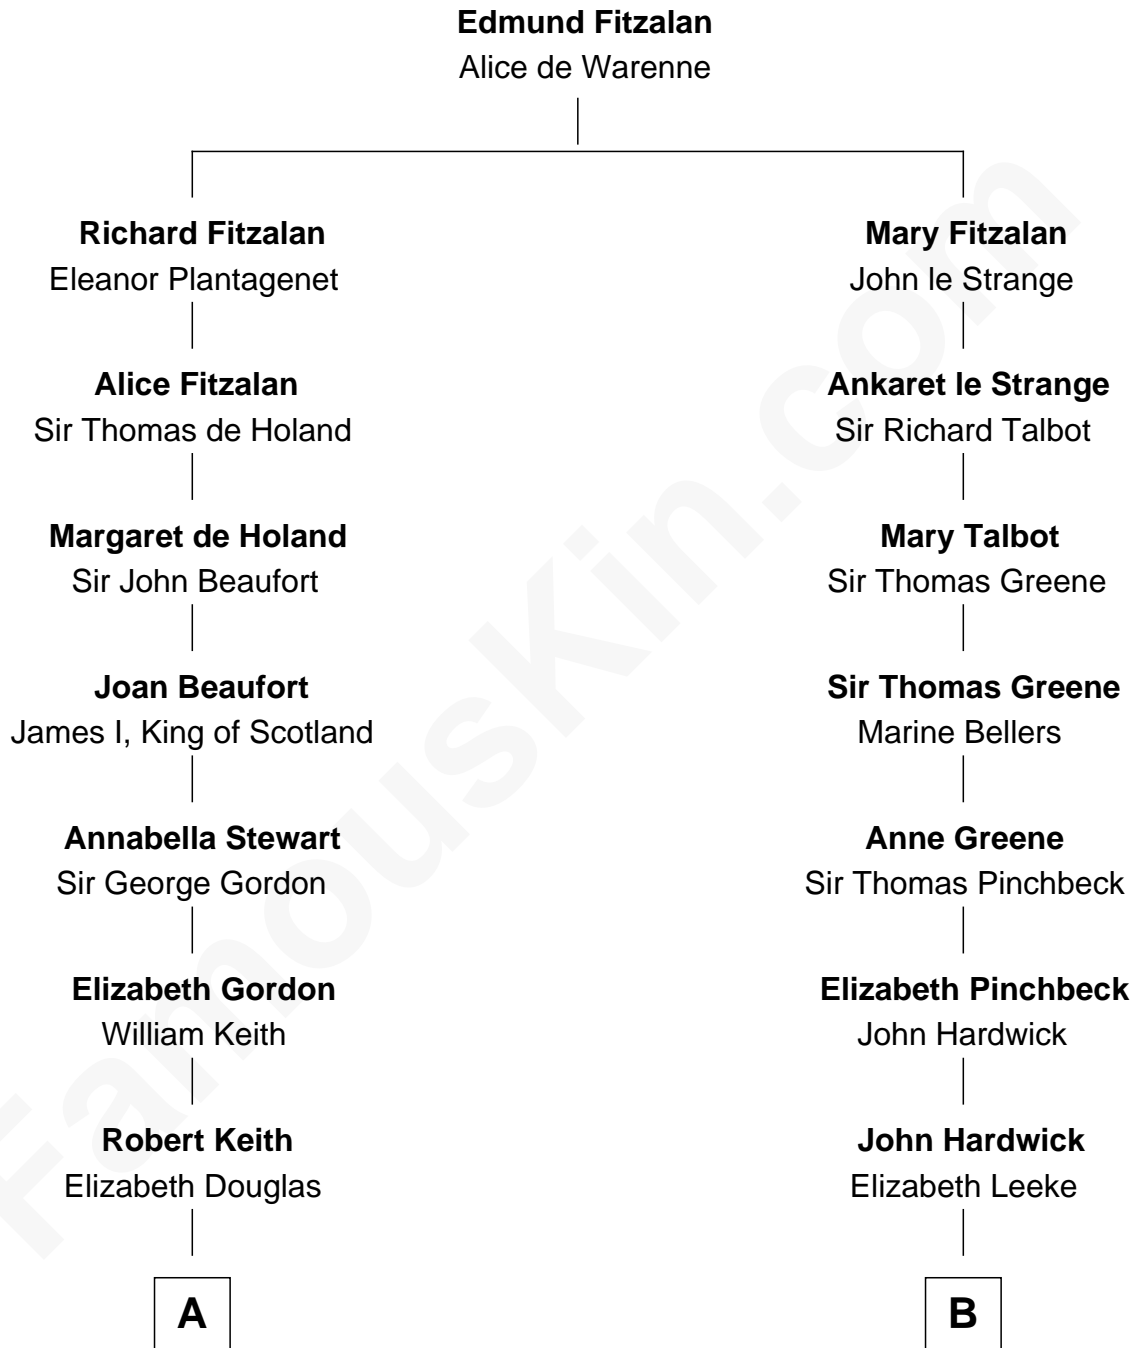

## Relationship Chart of

### Wernher von Braun

*Rocket Scientist*

14th cousin 7 times removed of

**Daniel Carroll**  
*Signer of the U.S. Constitution*

**C**

—  
**Friederike von Keyserlingk**

Gustav von Below

—  
**Karl Emil Gustav von Below**

Eleonore Melitta Behrend

—  
**Marie Eleonore Dorothea von Below**

Wernher von Quistorp

—  
**Emmy von Quistorp**

Magnus von Braun

—  
**Wernher von Braun**

*Rocket Scientist*