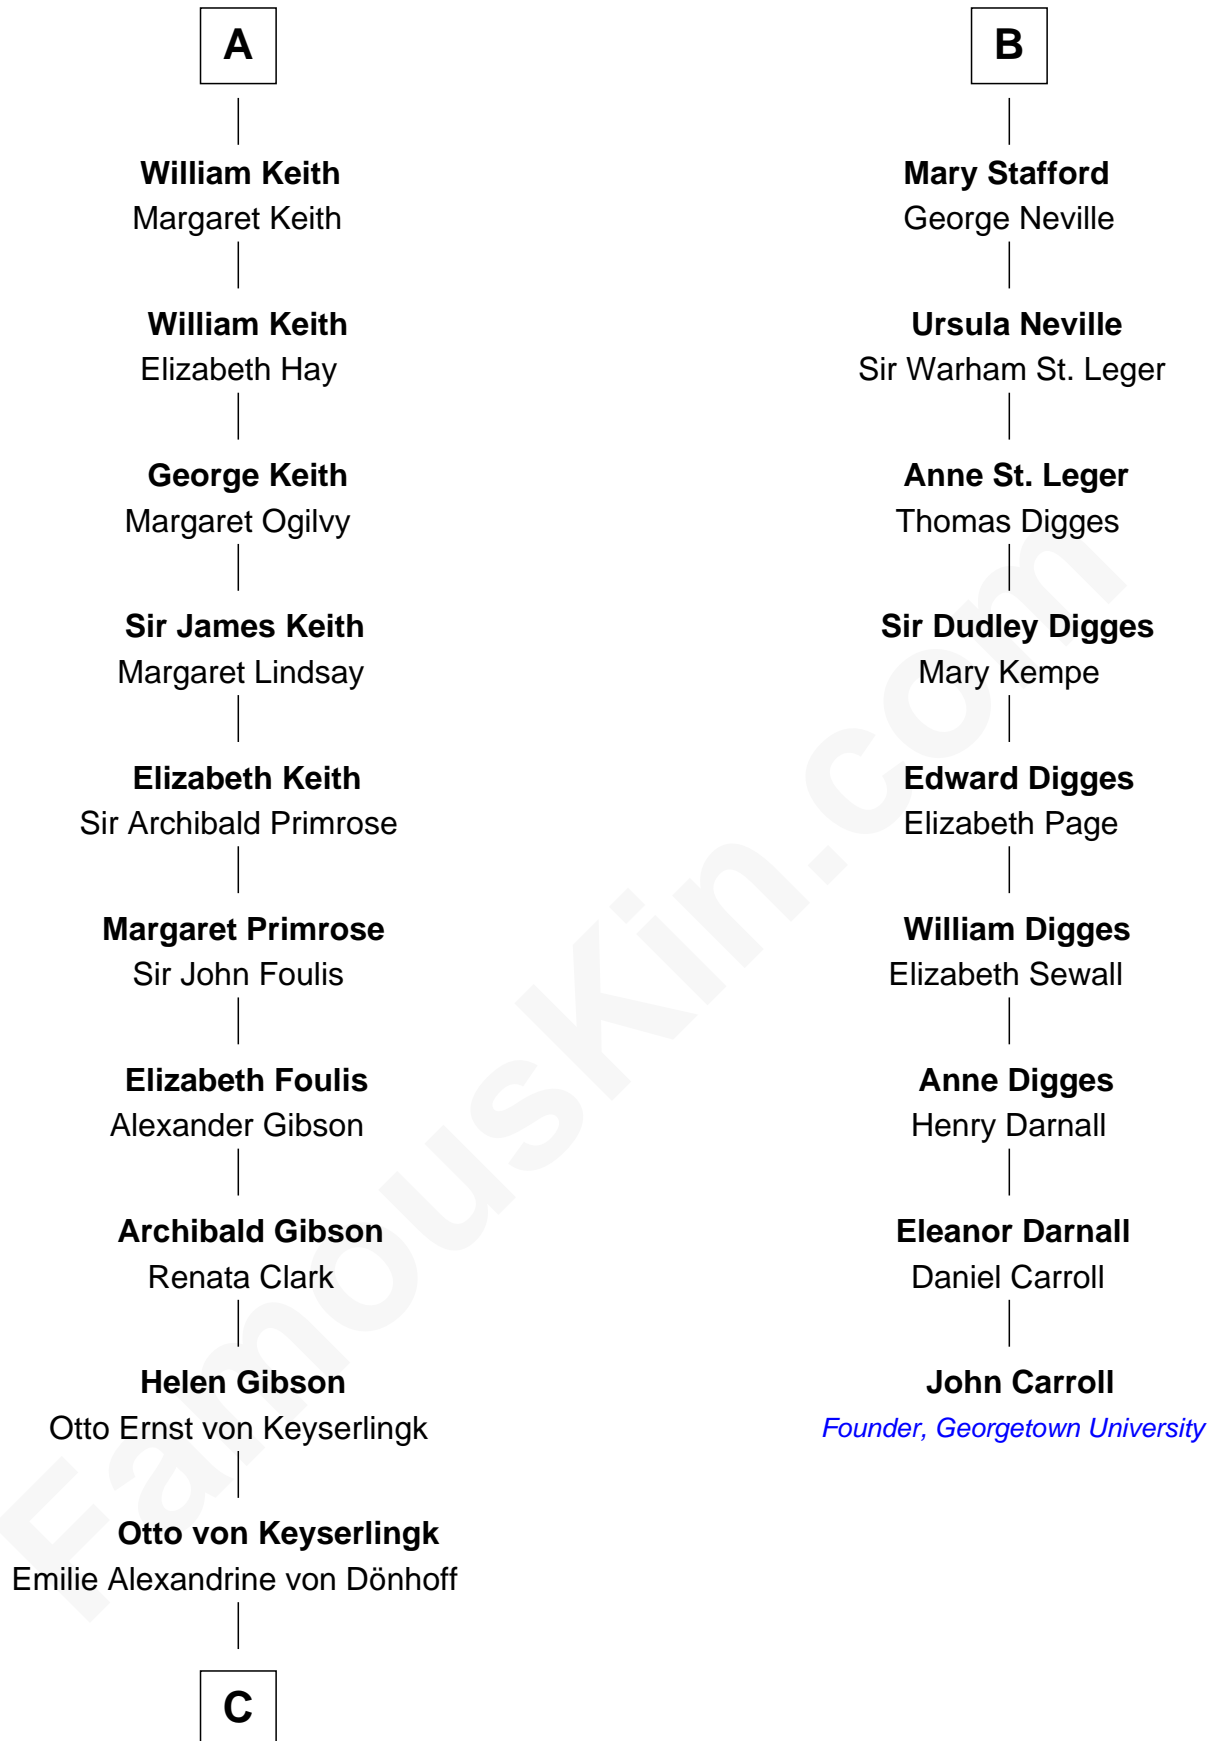

## Relationship Chart of

### Wernher von Braun

*Rocket Scientist*

15th cousin 6 times removed of

### John Carroll

*Founder of Georgetown University*

**C**

—  
**Friederike von Keyserlingk**

Gustav von Below

—  
**Karl Emil Gustav von Below**

Eleonore Melitta Behrend

—  
**Marie Eleonore Dorothea von Below**

Wernher von Quistorp

—  
**Emmy von Quistorp**

Magnus von Braun

—  
**Wernher von Braun**

*Rocket Scientist*

FamousKin.com