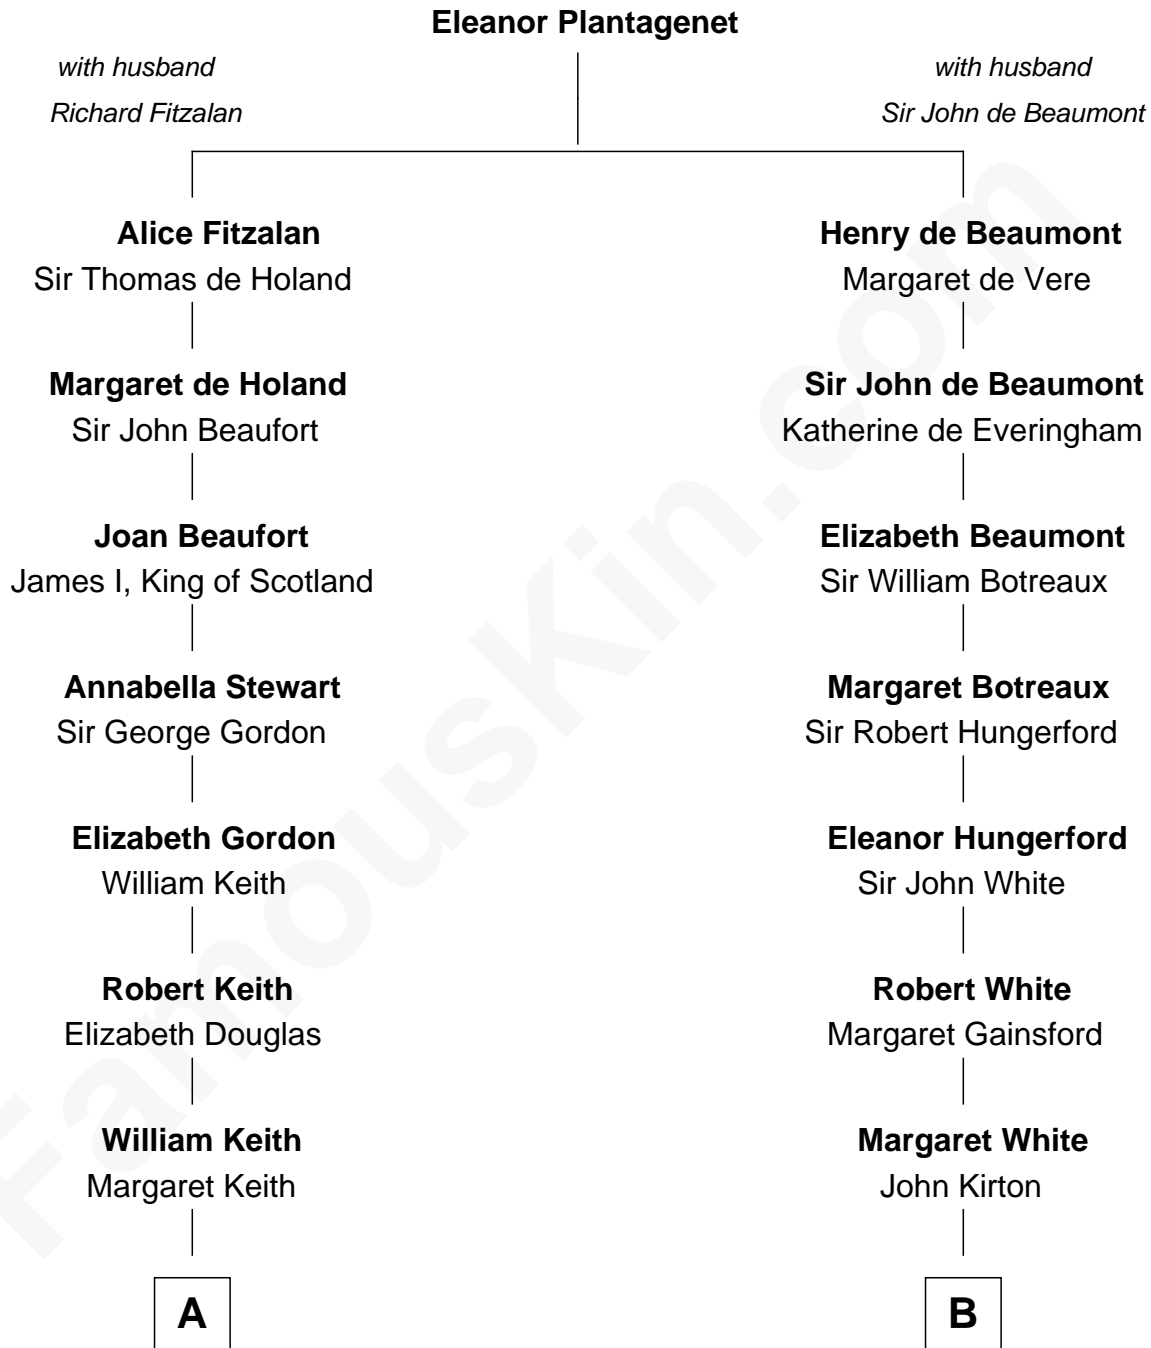

**FamousKin.com**  
**Relationship Chart of**  
**Wernher von Braun**  
*Rocket Scientist*

17th cousin 3 times removed of  
**Guillermo Billinghurst**  
*31st President of Peru*

**C**

—  
**Karl Emil Gustav von Below**

Eleonore Melitta Behrend

—  
**Marie Eleonore Dorothea von Below**

Wernher von Quistorp

—  
**Emmy von Quistorp**

Magnus von Braun

—  
**Wernher von Braun**

*Rocket Scientist*

FamousKin.com