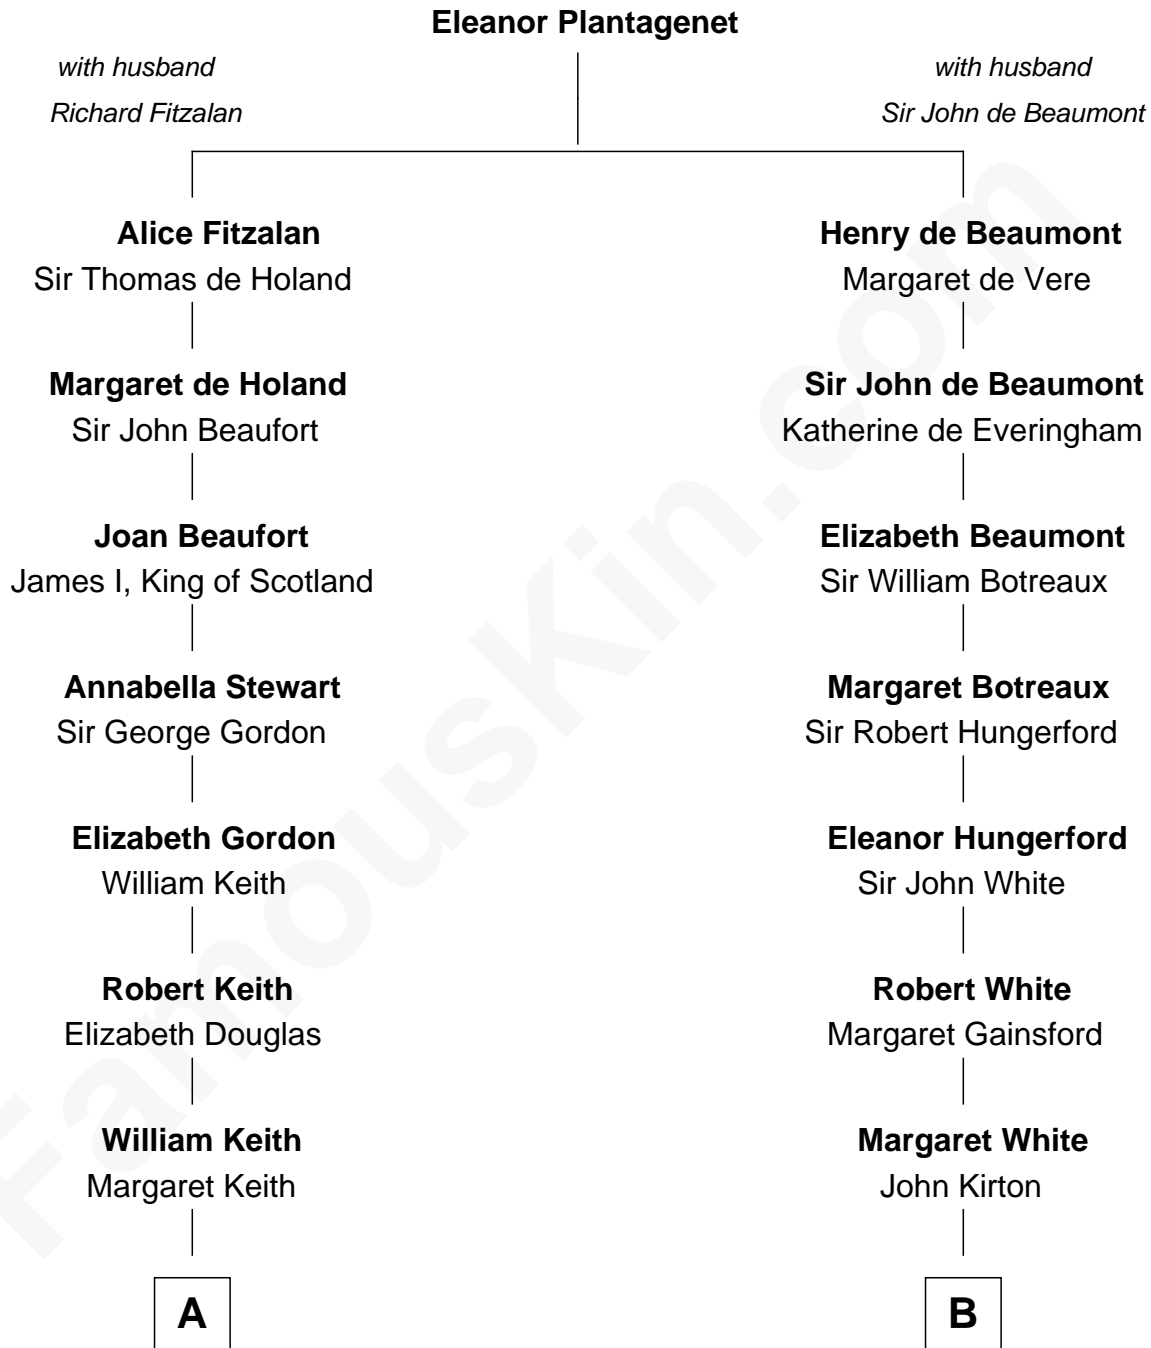

**FamousKin.com**  
**Relationship Chart of**  
**Wernher von Braun**  
*Rocket Scientist*

20th cousin 1 time removed of  
**Luciana Pedraza**  
*Argentine Movie Actress*

**C**

**Karl Emil Gustav von Below**

Eleonore Melitta Behrend

**Marie Eleonore Dorothea von Below**

Wernher von Quistorp

**Emmy von Quistorp**

Magnus von Braun

**Wernher von Braun**

*Rocket Scientist*

**D**