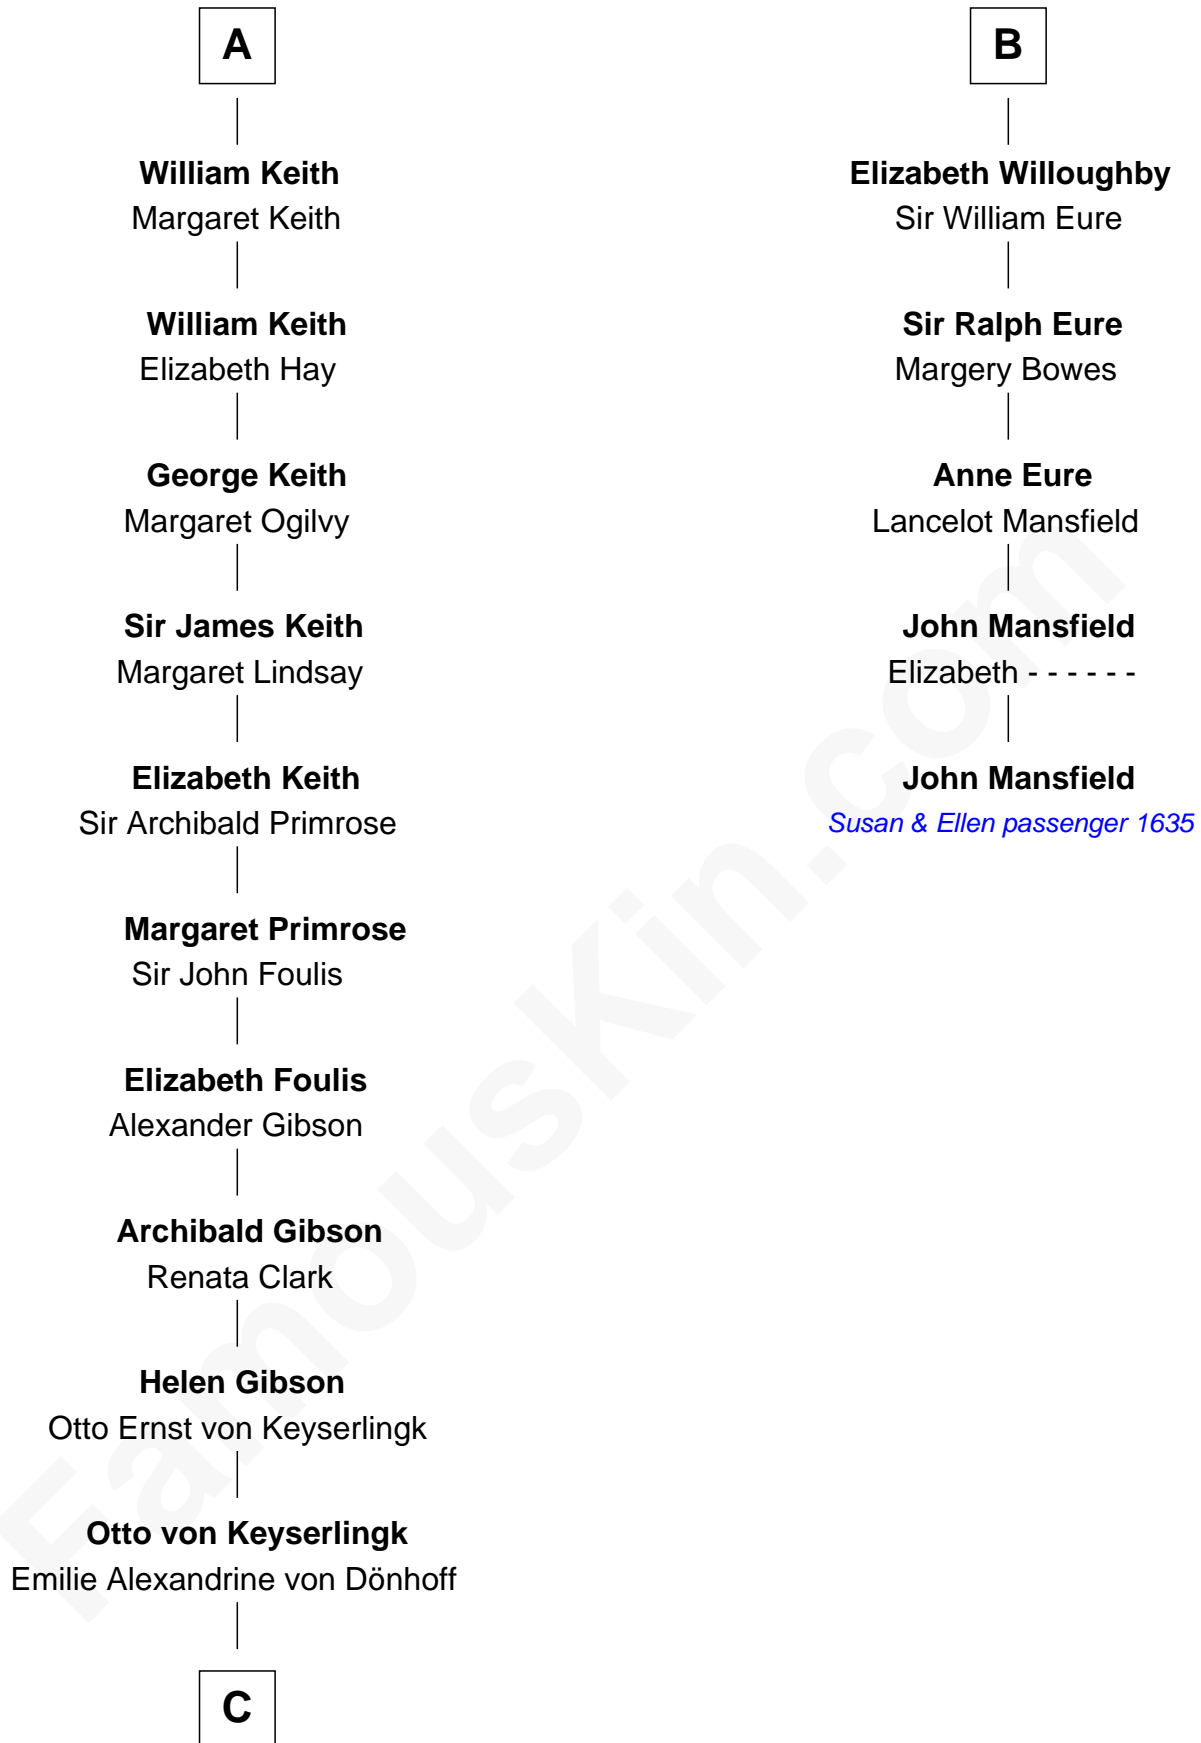

**FamousKin.com**  
**Relationship Chart of**  
**Wernher von Braun**  
*Rocket Scientist*

11th cousin 10 times removed of

**John Mansfield**  
*(c1601 - 1674) Susan & Ellen passenger 1635*

**C**

**Friederike von Keyserlingk**

Gustav von Below

**Karl Emil Gustav von Below**

Eleonore Melitta Behrend

**Marie Eleonore Dorothea von Below**

Wernher von Quistorp

**Emmy von Quistorp**

Magnus von Braun

**Wernher von Braun**