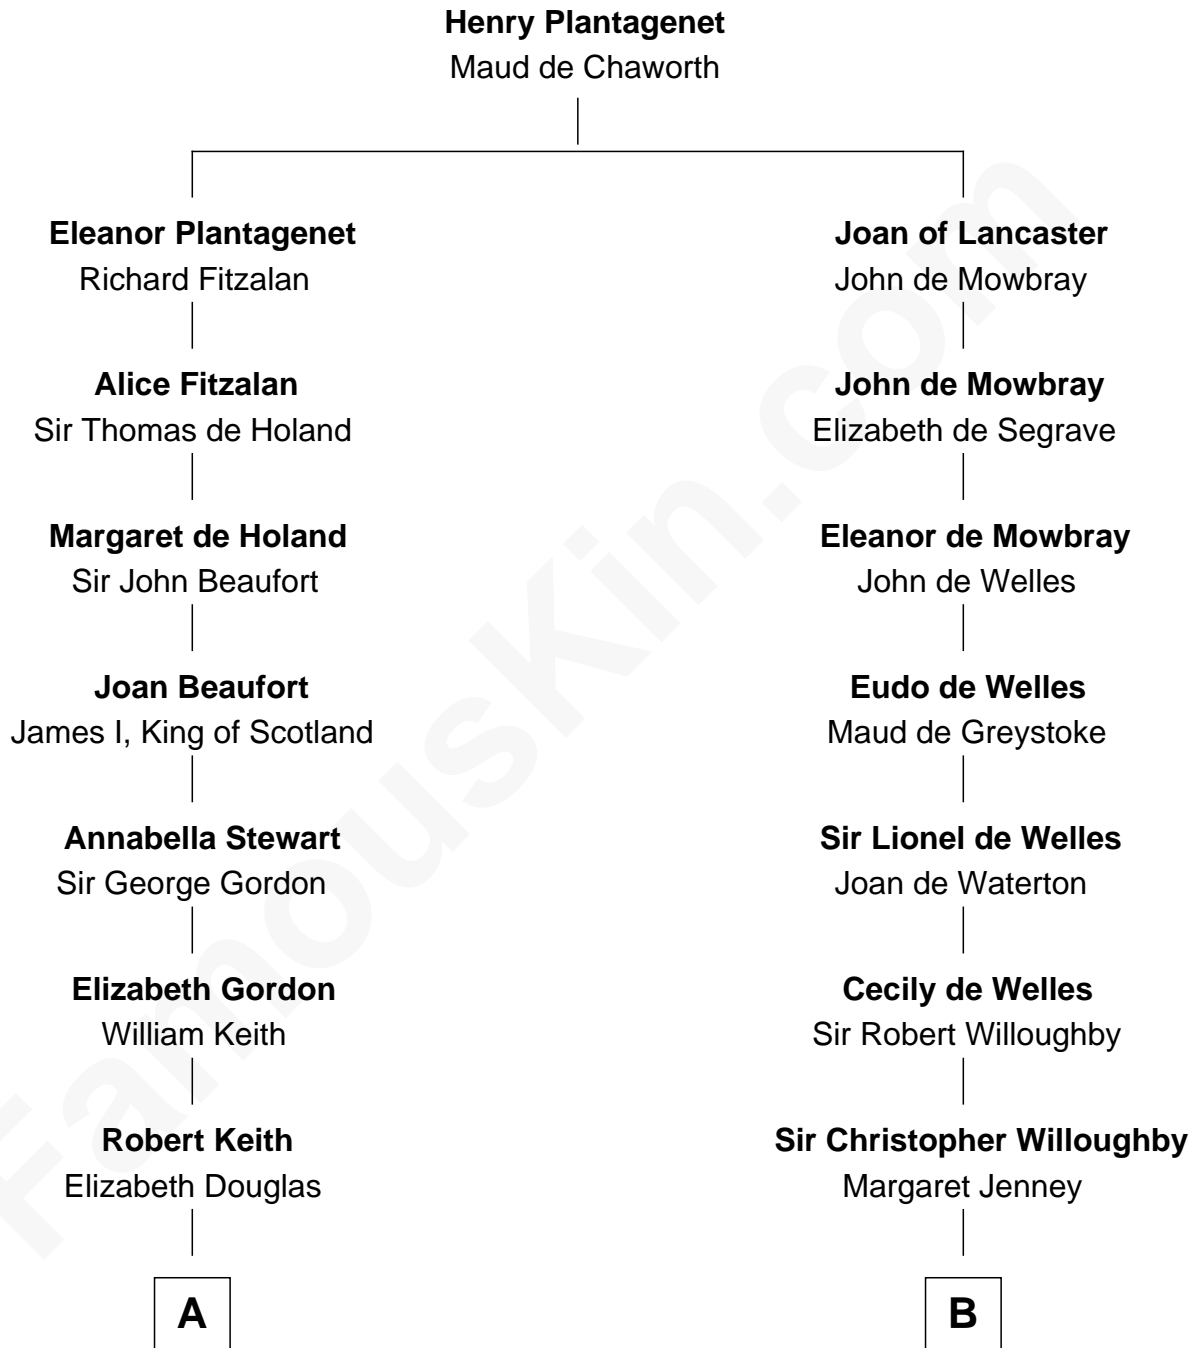

**FamousKin.com**  
**Relationship Chart of**  
**Wernher von Braun**  
*Rocket Scientist*

11th cousin 10 times removed of

**John Mansfield**  
*(c1601 - 1674) Susan & Ellen passenger 1635*

**C**

**Friederike von Keyserlingk**

Gustav von Below

**Karl Emil Gustav von Below**

Eleonore Melitta Behrend

**Marie Eleonore Dorothea von Below**

Wernher von Quistorp

**Emmy von Quistorp**

Magnus von Braun

**Wernher von Braun**

*Rocket Scientist*