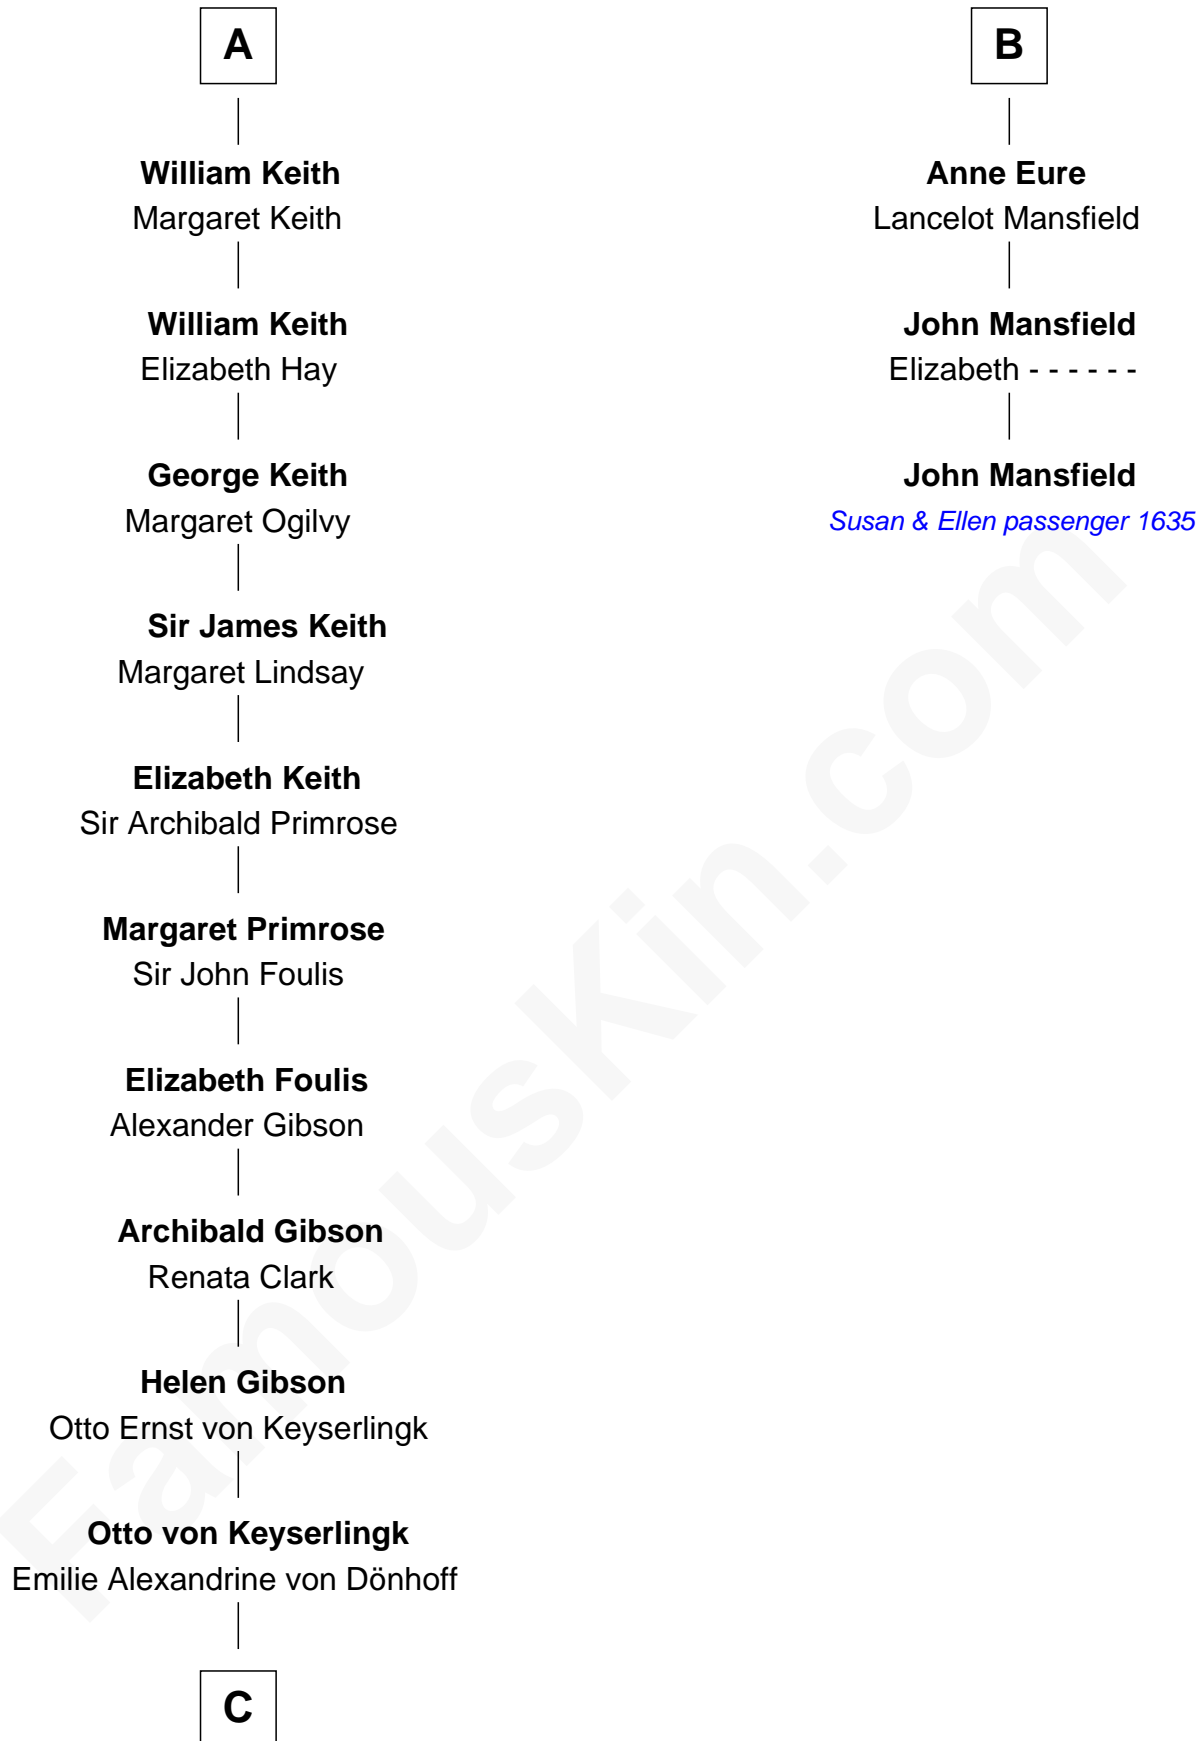

**FamousKin.com**  
**Relationship Chart of**  
**Wernher von Braun**  
*Rocket Scientist*

9th cousin 12 times removed of

**John Mansfield**  
*(c1601 - 1674) Susan & Ellen passenger 1635*

**C**

**Friederike von Keyserlingk**

Gustav von Below

**Karl Emil Gustav von Below**

Eleonore Melitta Behrend

**Marie Eleonore Dorothea von Below**

Wernher von Quistorp

**Emmy von Quistorp**

Magnus von Braun

**Wernher von Braun**