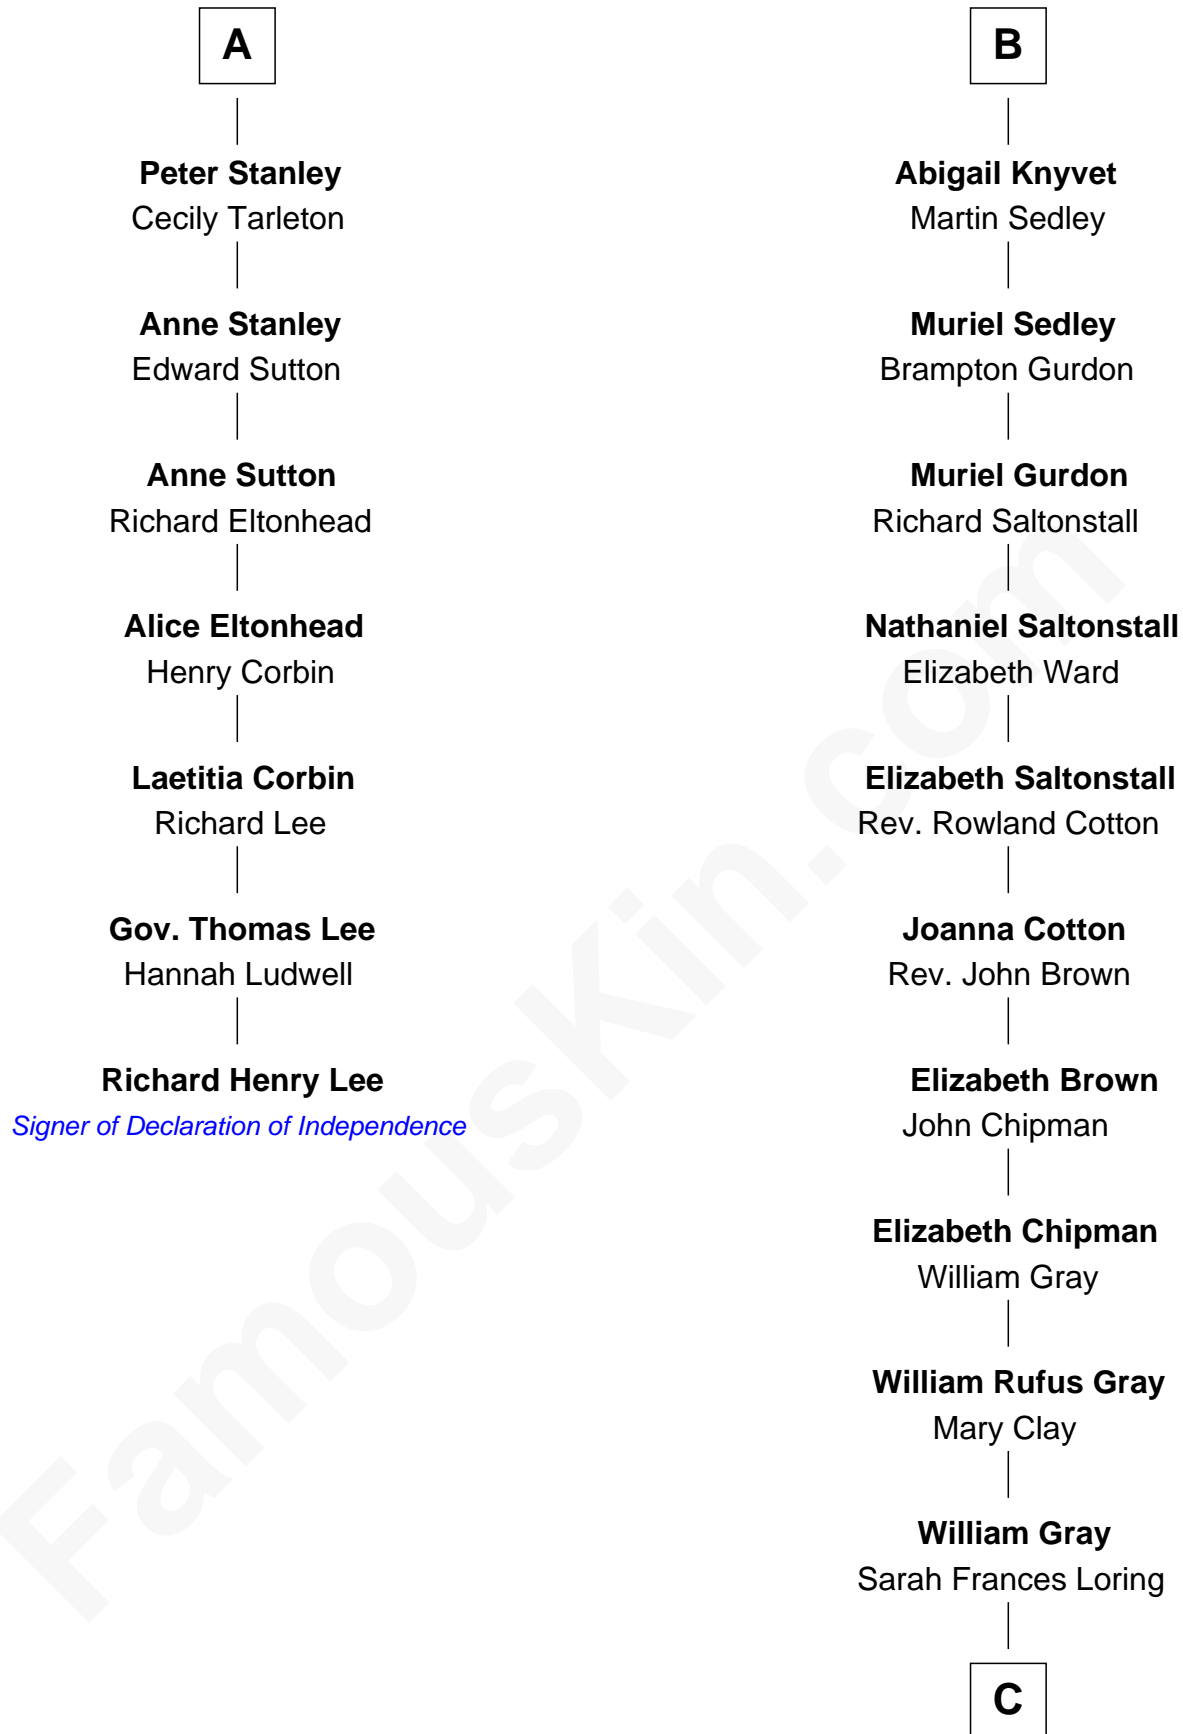

### Richard Henry Lee

*Signer of the Declaration of Independence*

13th cousin 7 times removed of

**Story Musgrave**  
*NASA Astronaut*

**Sir Robert de Holland**  
Maude la Zouche

**Maude de Holland**  
Sir Thomas de Swinnerton

**Thomas Holand**  
Joan Plantagenet

**Sir Robert de Swinnerton**  
Elizabeth de Beke

**John de Holand**  
Elizabeth of Lancaster

**Maud de Swinnerton**  
Sir John Savage

**Constance de Holand**  
Sir John Grey

**Mary Savage**  
William Stanley

**Alice Grey**  
Sir William Knyvet

**William Stanley**  
Alice Hoghton

**Sir Edmund Knyvet**  
Eleanor Tyrrel

**Sir William Stanley**  
Agnes Grosvenor

**Edmund Knyvet**  
Jane Bouchier

**Sir William Stanley**  
Anne Harington

**John Knyvet**  
Agnes Harcourt

**A**

**B**

**C**

Edward Gray

Elizabeth Gray Story

Marguerite Gray