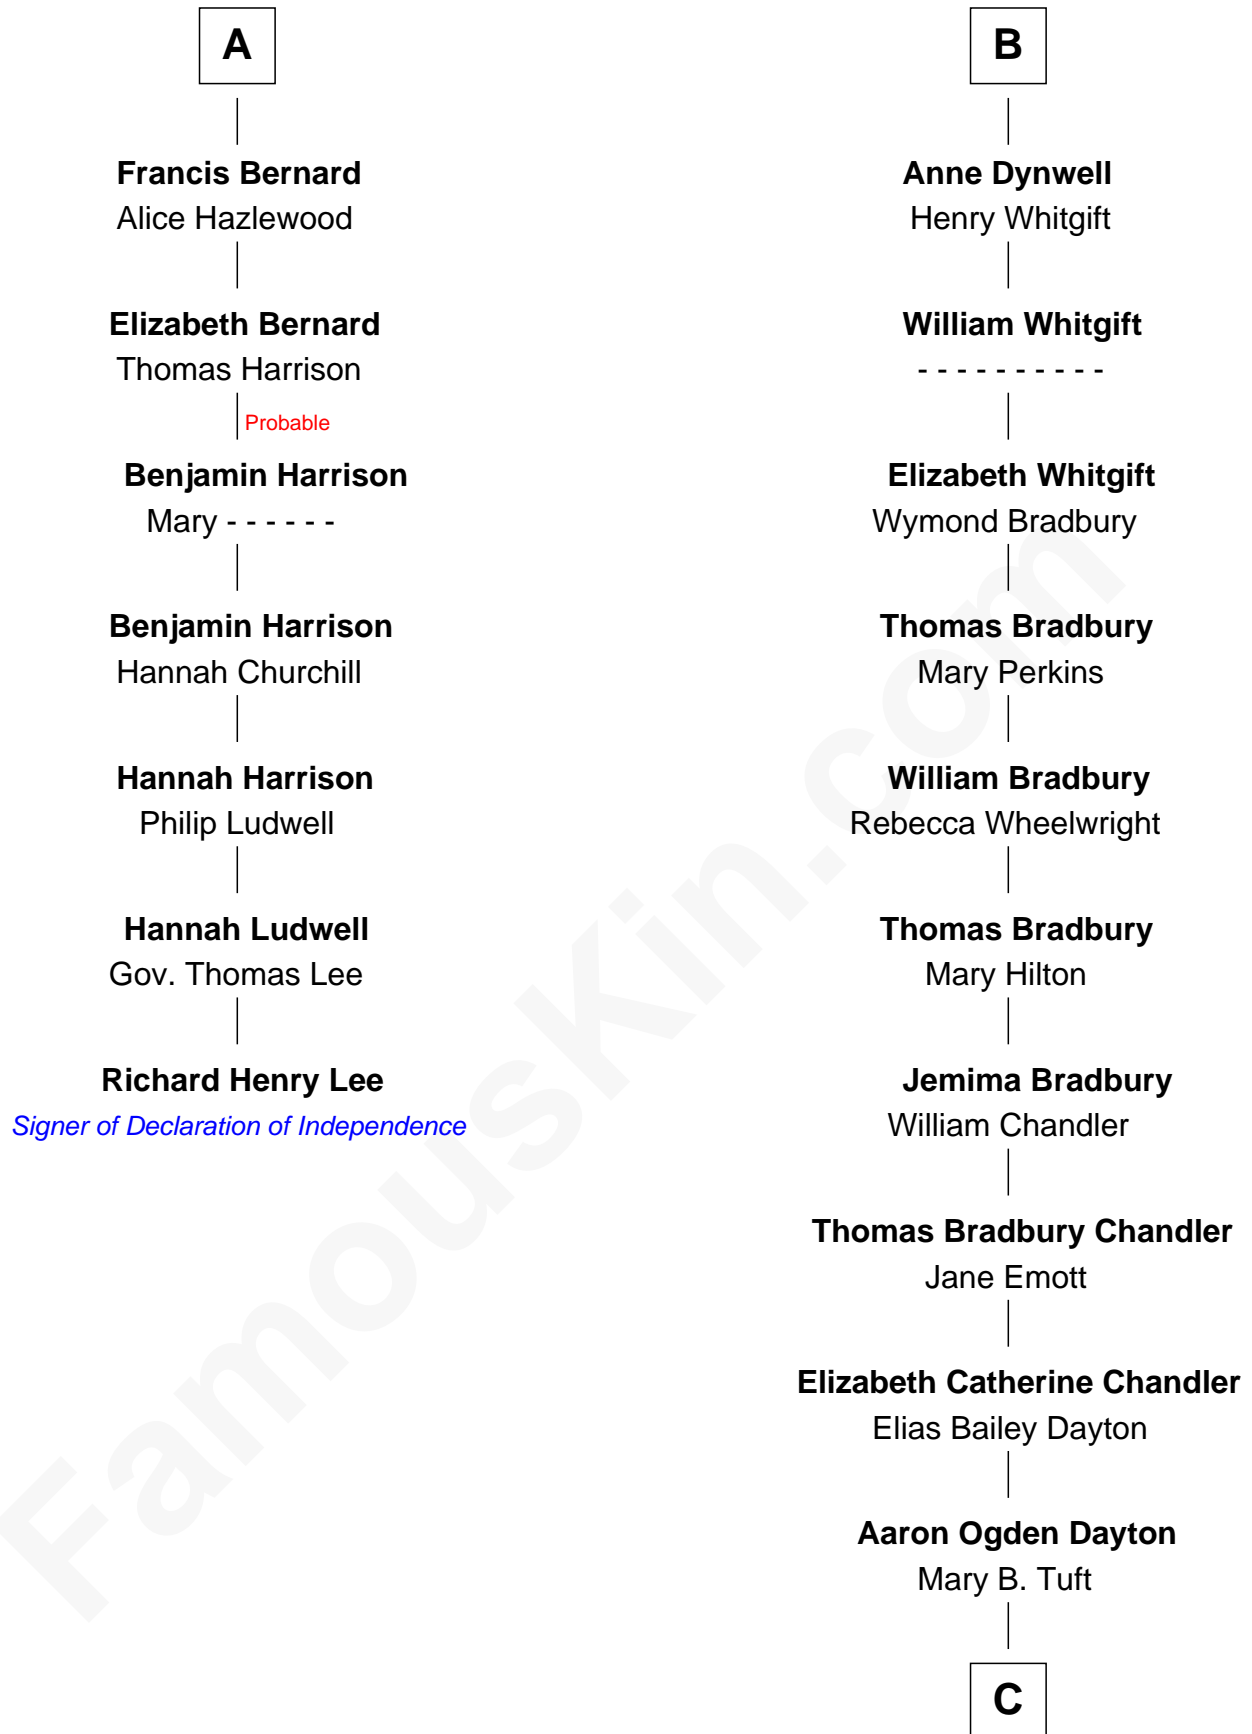

### Richard Henry Lee

*Signer of the Declaration of Independence*

13th cousin 8 times removed of

**Christopher Reeve**  
*Movie Actor*

**Sir Thomas de Beauchamp**  
Katherine de Mortimer

**Philippa de Beauchamp**  
Sir Hugh de Stafford

**Maud de Beauchamp**  
Sir Roger de Clifford

**Margaret de Stafford**  
Sir Ralph Neville

**Katherine de Clifford**  
Sir Ralph de Greystoke

**Margaret de Neville**  
Sir Richard Scrope

**Maud de Greystoke**  
Eudo de Welles

**Sir Henry le Scrope**  
Elizabeth le Scrope

**Sir Lionel de Welles**  
Joan de Waterton

**Margaret Scrope**  
John Bernard

**Margaret de Welles**  
Sir Thomas Dymoke

**John Bernard**  
Margaret Daundelyn

**Jane Dymoke**  
John Fulnetby

**John Bernard**  
Cecily Muscote

**Katherine Fulnetby**  
William Dynwell

**A**

**B**

C

**Katherine Irving Dayton**

Henry Baldwin