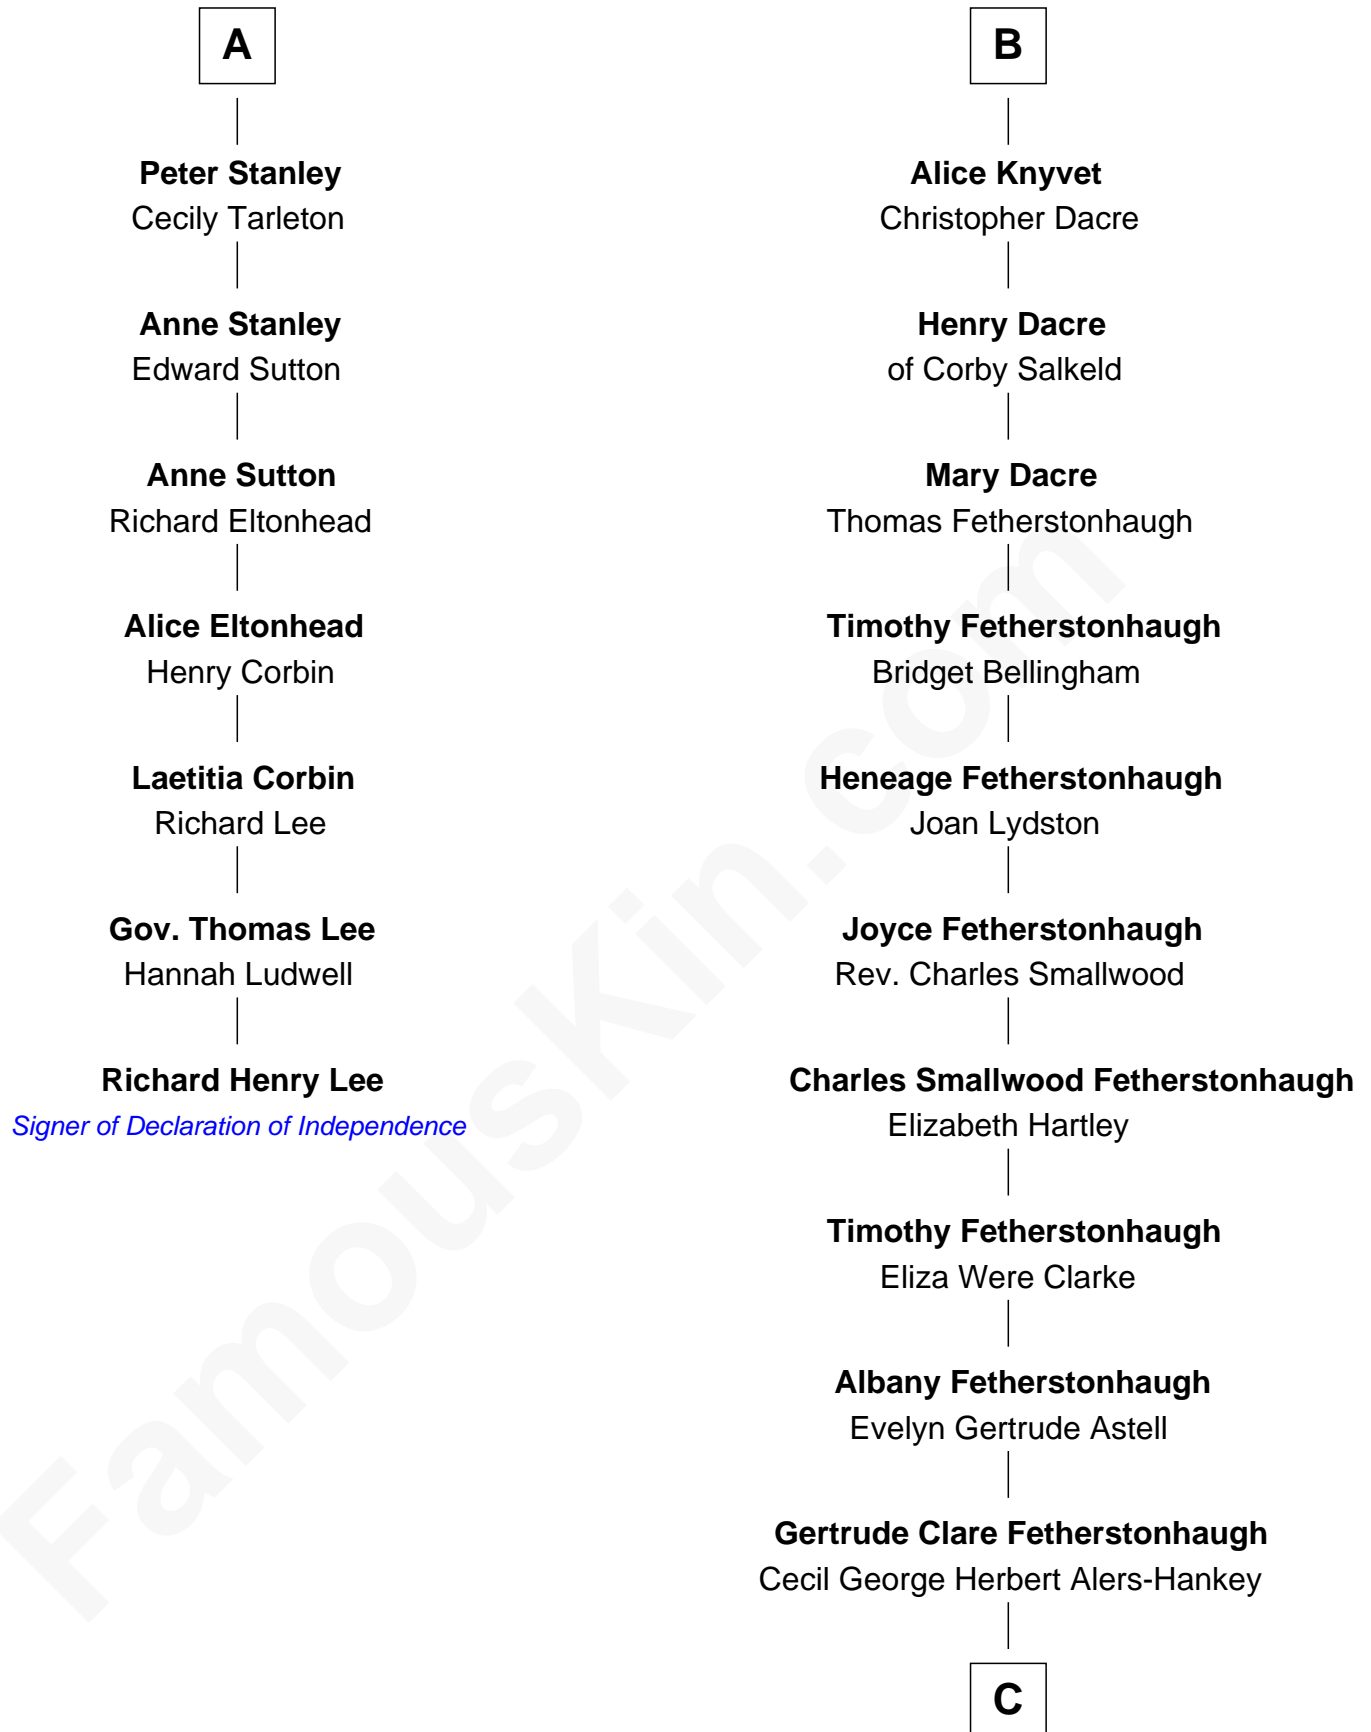

### Richard Henry Lee

*Signer of the Declaration of Independence*

13th cousin 6 times removed of

**Tilda Swinton**

*Movie Actress*

**Sir Robert de Holland**

Maude la Zouche

**Maude de Holland**  
Sir Thomas de Swinnerton

**Sir Robert de Swinnerton**  
Elizabeth de Beke

**Maud de Swinnerton**  
Sir John Savage

**Mary Savage**  
William Stanley

**William Stanley**  
Alice Hoghton

**Sir William Stanley**  
Agnes Grosvenor

**Sir William Stanley**  
Anne Harington

**A**

**Thomas Holand**  
Joan Plantagenet

**John de Holand**  
Elizabeth of Lancaster

**Constance de Holand**  
Sir John Grey

**Alice Grey**  
Sir William Knyvet

**Sir Edmund Knyvet**  
Eleanor Tyrrel

**Sir Thomas Knyvet**  
Muriel Howard

**Sir Henry Knyvet**  
Anne Pickering

**B**

C

**Mariora Beatrice Evelyn Rochfort Alers-Hankey**

Alan Henry Campbell Swinton

**Sir John Swinton**

Judith Balfour Killen

**Tilda Swinton**