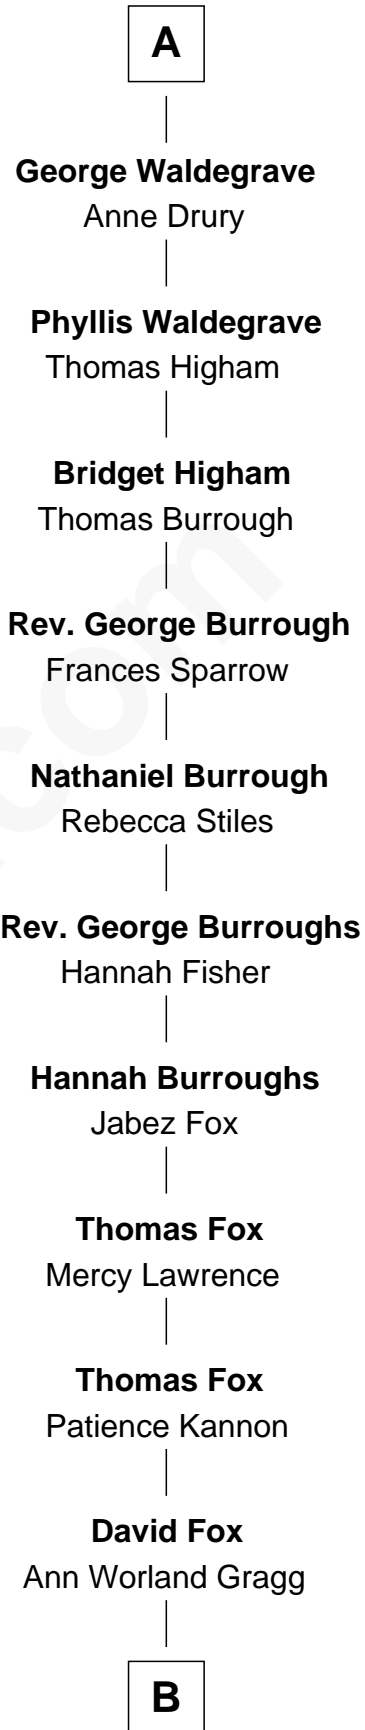

# FamousKin.com Relationship Chart of

**Anne Boleyn**

*2nd Wife of King Henry VIII*

7th cousin 14 times removed of

**Bob Moore**

*Co-Founder, Bob's Red Mill*

**William de Ros**  
Maude de Vaux

**Sir William de Ros**  
Margery de Badlesmere

**Maud de Roos**  
John de Welles

**Anne de Welles**  
James Butler

**James Butler**  
Joan Beauchamp

**Sir Thomas Butler**  
Anne Hankeford

**Margaret Butler**  
Sir William Boleyn

**Thomas Boleyn**  
Elizabeth Howard

**Anne Boleyn**  
*Wife of King Henry VIII*

**Agnes de Ros**  
Pain de Tibetot

**Sir John de Tibetot**  
Margaret de Badlesmere

**Sir Robert de Tibetot**  
Margaret Deincourt

**Elizabeth de Tibetot**  
Sir Philip le Despencer

**Margery Despencer**  
Sir Roger Wentworth

**Henry Wentworth**  
Elizabeth Howard

**Margery Wentworth**  
Sir William Waldegrave

**A**

**B**

—  
**Morris Fox**

Sarah A. Smith

—  
**Violette Fox**