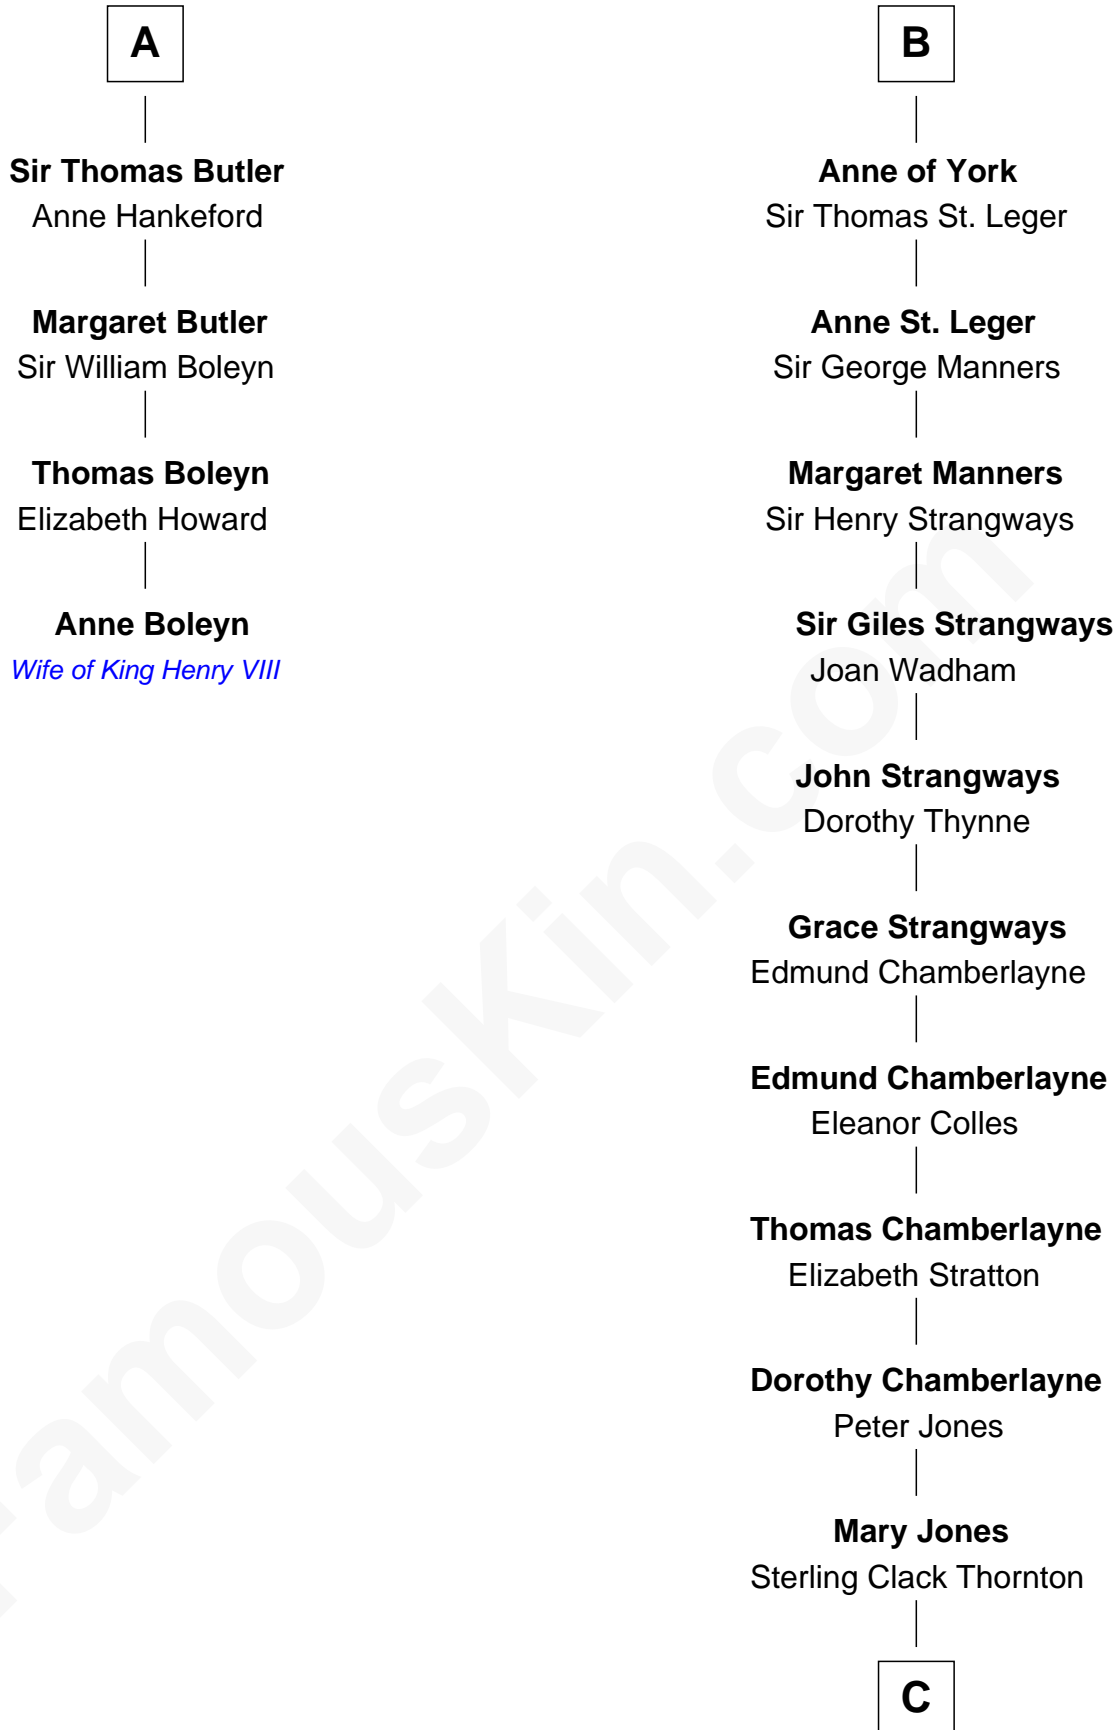

# FamousKin.com Relationship Chart of

**Anne Boleyn**

*2nd Wife of King Henry VIII*

10th cousin 11 times removed of

**Steve McQueen**

*Movie Actor*

**William de Braiose**

Eva Marshal

**Eleanor de Braiose**  
Sir Humphrey de Bohun

**Humphrey de Bohun**  
Maud de Fiennes

**Humphrey de Bohun**  
Elizabeth Plantagenet

**Eleanor de Bohun**  
Sir James le Boteler

**James le Boteler**  
Elizabeth Darcy

**James Butler**  
Anne de Welles

**James Butler**  
Joan Beauchamp

**A**

**Maud de Braose**  
Roger Mortimer

**Sir Edmund Mortimer**  
Margaret de Fiennes

**Iseult de Mortimer**  
Sir Hugh I de Audley

**Alice de Audley**  
Sir Ralph de Neville

**Sir John de Neville**  
Maude de Percy

**Sir Ralph Neville**  
Joan Beaufort

**Cecily Neville**  
Sir Richard Plantagenet

**B**

**C**

**Harriet Susan Thornton**

Alexander Bridgland

**Martha A. Bridgland**