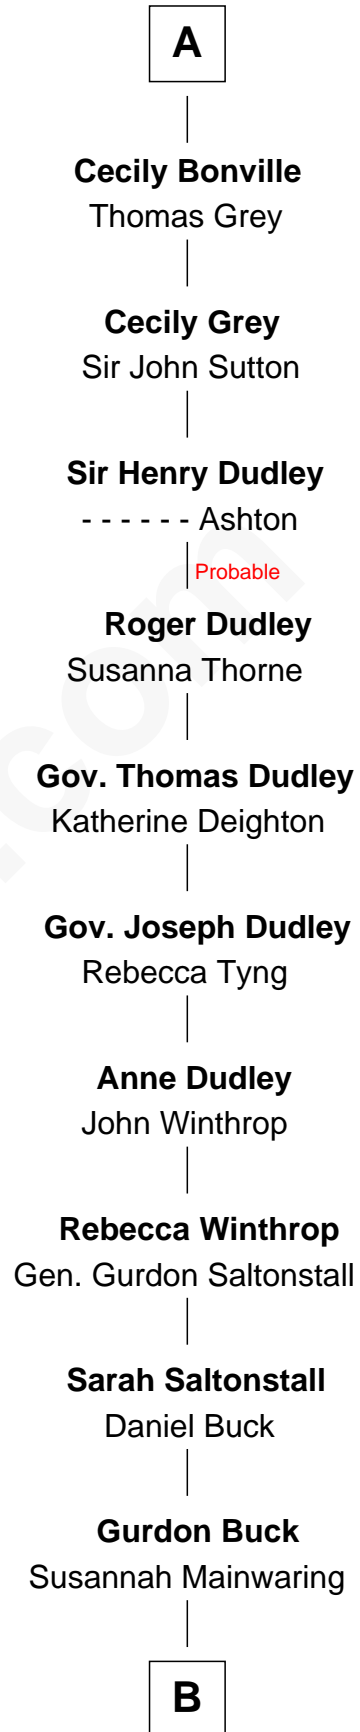

# FamousKin.com Relationship Chart of

**Anne Boleyn**

*2nd Wife of King Henry VIII*

7th cousin 13 times removed of

**Louis Auchincloss**

*Author*

**Sir Richard de Burgh**

Margaret - - - - -

**Sir Thomas Butler**

Anne Hankeford

**Margaret Butler**

Sir William Boleyn

**Thomas Boleyn**

Elizabeth Howard

**Anne Boleyn**

*Wife of King Henry VIII*

**Eleanor de Burgh**

Sir Thomas de Multon

**Elizabeth de Multon**

Sir Robert de Harington

**Sir John Harington**

- - - - -

**Sir Robert Harington**

Isabel Loring

**Sir William Harington**

Margaret Hill

**Elizabeth Harington**

William Bonville

**William Bonville**

Katherine Neville

**A**

**B**