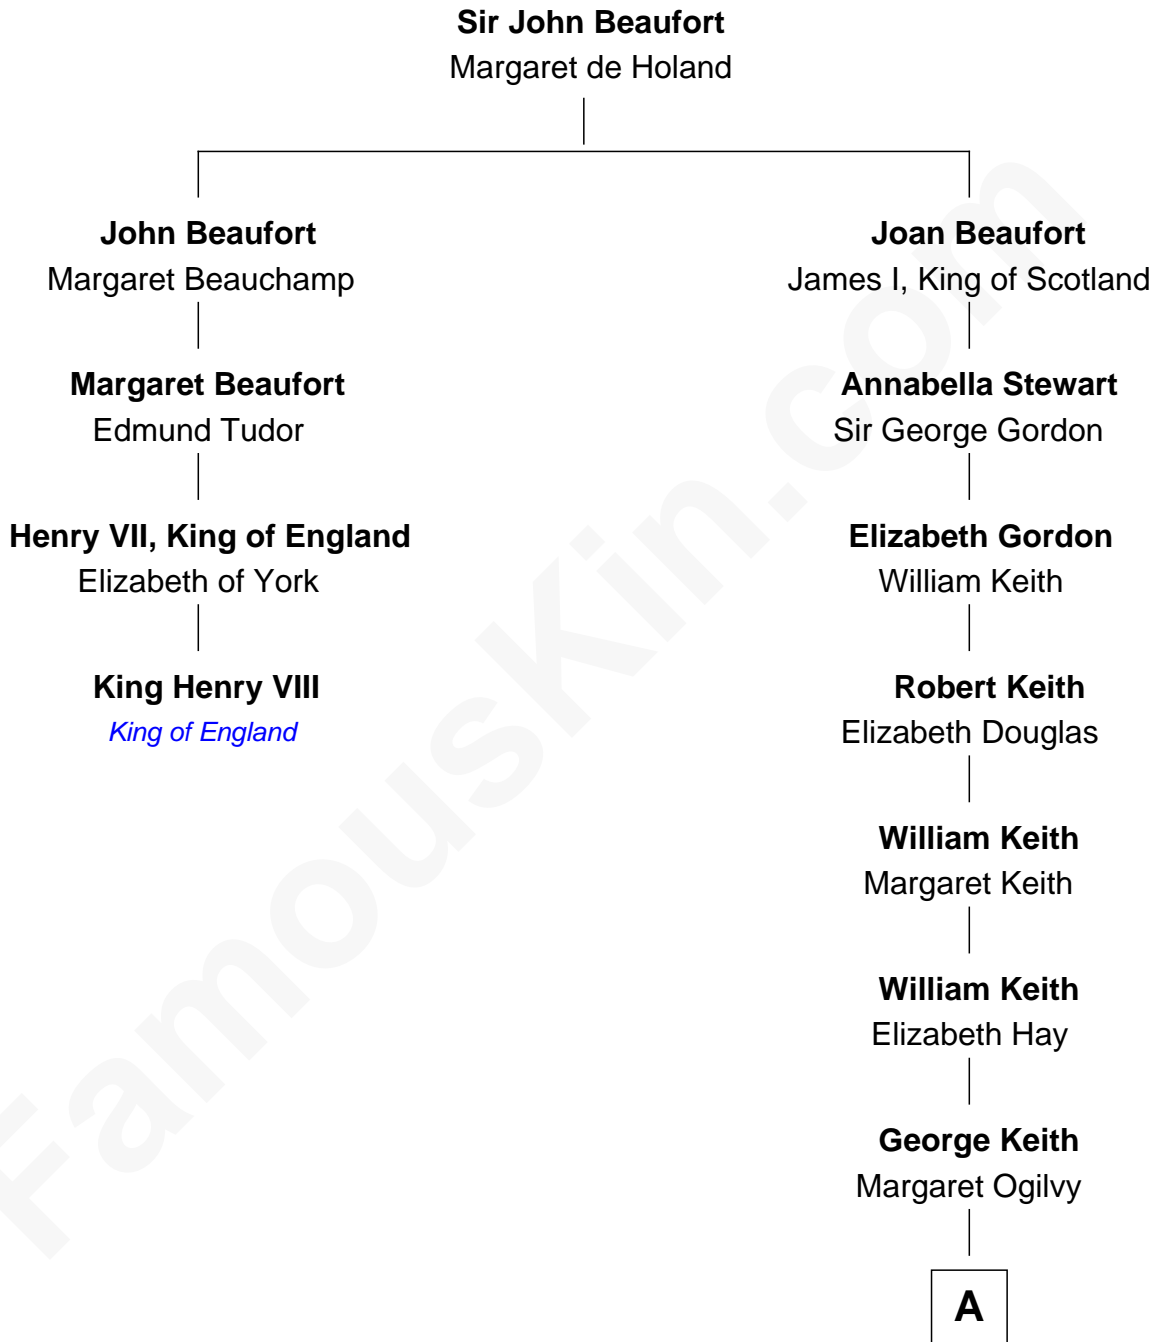

**FamousKin.com**  
**Relationship Chart of**  
**King Henry VIII**  
*King of England*

3rd cousin 15 times removed of  
**Wernher von Braun**  
*Rocket Scientist*

**A**

**Sir James Keith**  
Margaret Lindsay

**Elizabeth Keith**  
Sir Archibald Primrose

**Margaret Primrose**  
Sir John Foulis

**Elizabeth Foulis**  
Alexander Gibson

**Archibald Gibson**  
Renata Clark

**Helen Gibson**  
Otto Ernst von Keyserlingk

**Otto von Keyserlingk**  
Emilie Alexandrine von Dönhoff

**Friederike von Keyserlingk**  
Gustav von Below

**Karl Emil Gustav von Below**  
Eleonore Melitta Behrend

**Marie Eleonore Dorothea von Below**  
Wernher von Quistorp