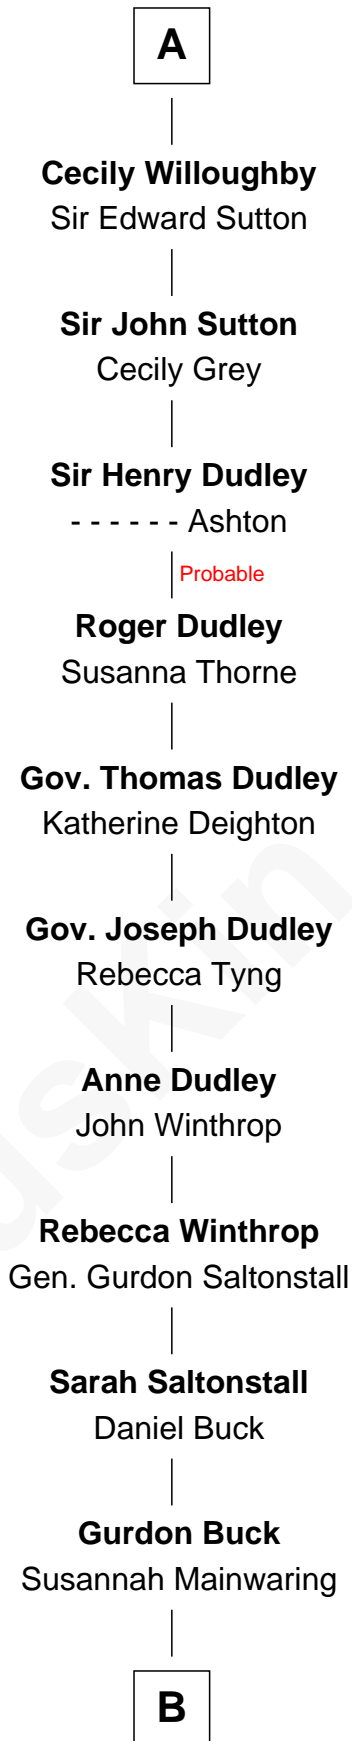

# FamousKin.com Relationship Chart of

**Henry de Audley**

(c1175 - c1246)

19th Great-grandfather of

**Louis Auchincloss**

*Author*

**Henry de Audley**  
Bertrade de Mainwaring

**Sir James de Audley**  
Ela Longespee

**Sir Hugh I de Audley**  
Iseult de Mortimer

**Alice de Audley**  
Sir Ralph de Neville

**Sir John de Neville**  
Maude de Percy

**Sir Ralph Neville**  
Joan Beaufort

**Katherine Neville**  
Sir Thomas Strangeways

**Joan Strangeways**  
Sir William Willoughby

**A**

**B**

—  
**Elizabeth Buck**  
John Auchincloss

—  
**John Winthrop Auchincloss**  
Joanna Hone Russell

—  
**Joseph Howland Auchincloss**  
Priscilla Dixon Stanton